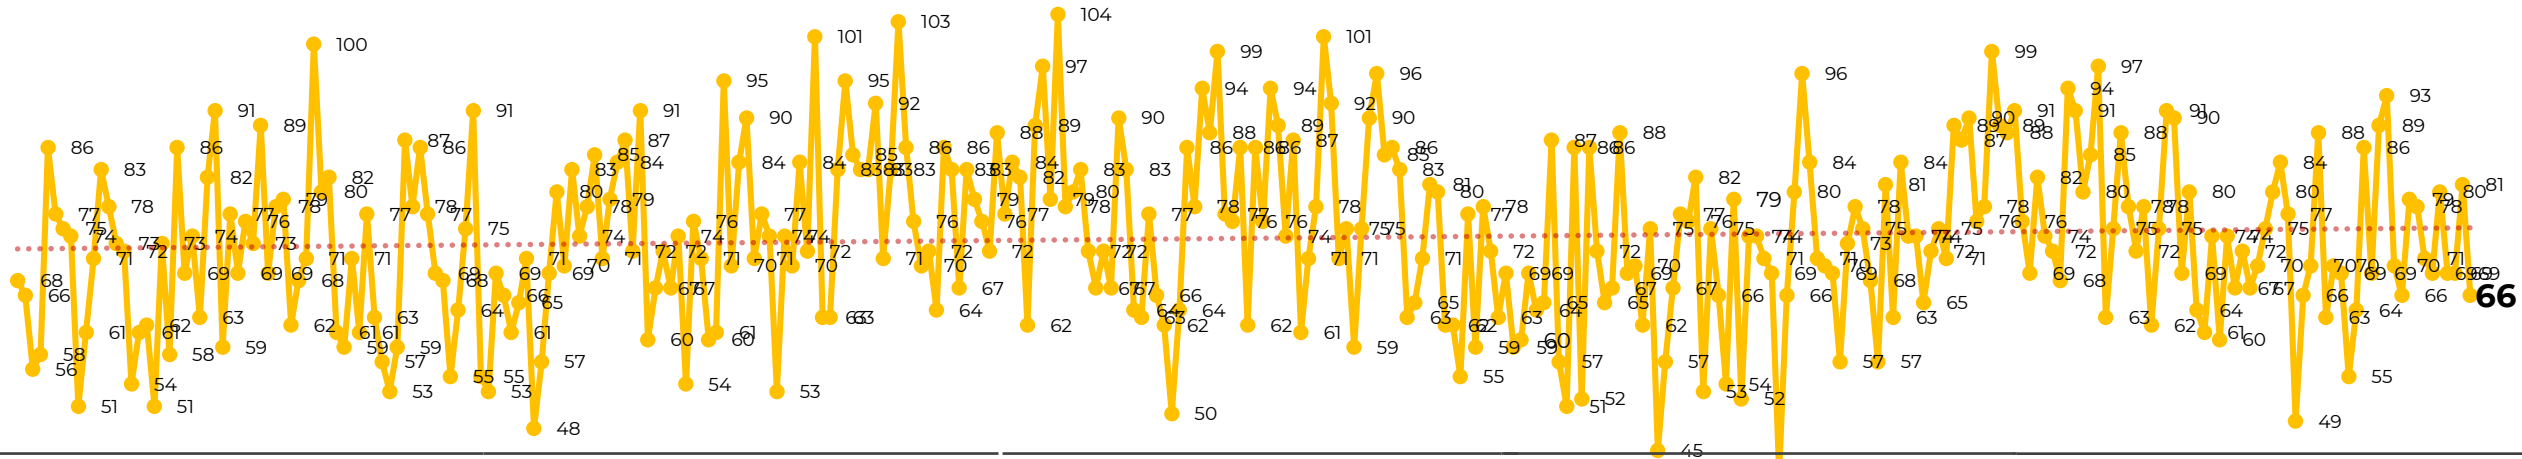

Víctimas reportadas por delito de homicidio (Fiscalías Estatales y Dependencias Federales)

Entidades	Noviembre 21
Aguascalientes	0
Baja California	3
Baja California Sur	0
Campeche	0
Chiapas	1
Chihuahua	1
Ciudad de México	1
Coahuila	0
Colima	0
Durango	1
Estado de México	6
Guanajuato	7
Guerrero	2
Hidalgo	0
Jalisco	4
Michoacán	3

Víctimas reportadas por delito de homicidio (Fiscalías Estatales y Dependencias Federales)

HOMICIDIOS DOLOSOS TENDENCIA MENSUAL (víctimas)

Mes	Víctimas	Promedio Diario	Días	Mes	Víctimas	Promedio Diario	Días	Mes	Víctimas	Promedio Diario	Días	Mes	Víctimas	Promedio Diario	Días	Mes	Víctimas	Promedio Diario	Días	
Jul-22	2,331	75.1	31	Feb-23	1,987	70.9	28	Sep-23	2,196	73.2	30	Abr-24	2,349	78.3	30	Nov-24	1,544	73.5	21	
Ago-22	2,304	74.3	31	Mar-23	2,283	73.6	31	Oct-23	2,148	69.2	31	May-24	2,410	77.7	31					
Sep-22	2,329	77.6	30	Abr-23	2,159	71.9	30	Nov-23	2,101	70.0	30	Jun-24	2,363	78.7	30					
Oct-22	2,481	80.0	31	May-23	2,350	75.8	31	Dic-23	2,051	66.2	31	Jul-24	2,151	69.3	31					
Nov-22	2,071	69.0	30	Jun-23	2,303	76.7	30	Ene-24	2,127	68.6	31	Ago-24	2,143	69.1	31					
Dic-22	2,277	73.4	31	Jul-23	2,204	71.0	31	Feb-24	2,077	71.6	29	Sep-24	2,350	78	30					
Ene-23	2,303	74.3	31	Ago-23	2,216	71.4	31	Mar-24	2,192	70.7	31	Oct-24	2,293	73.9	31					