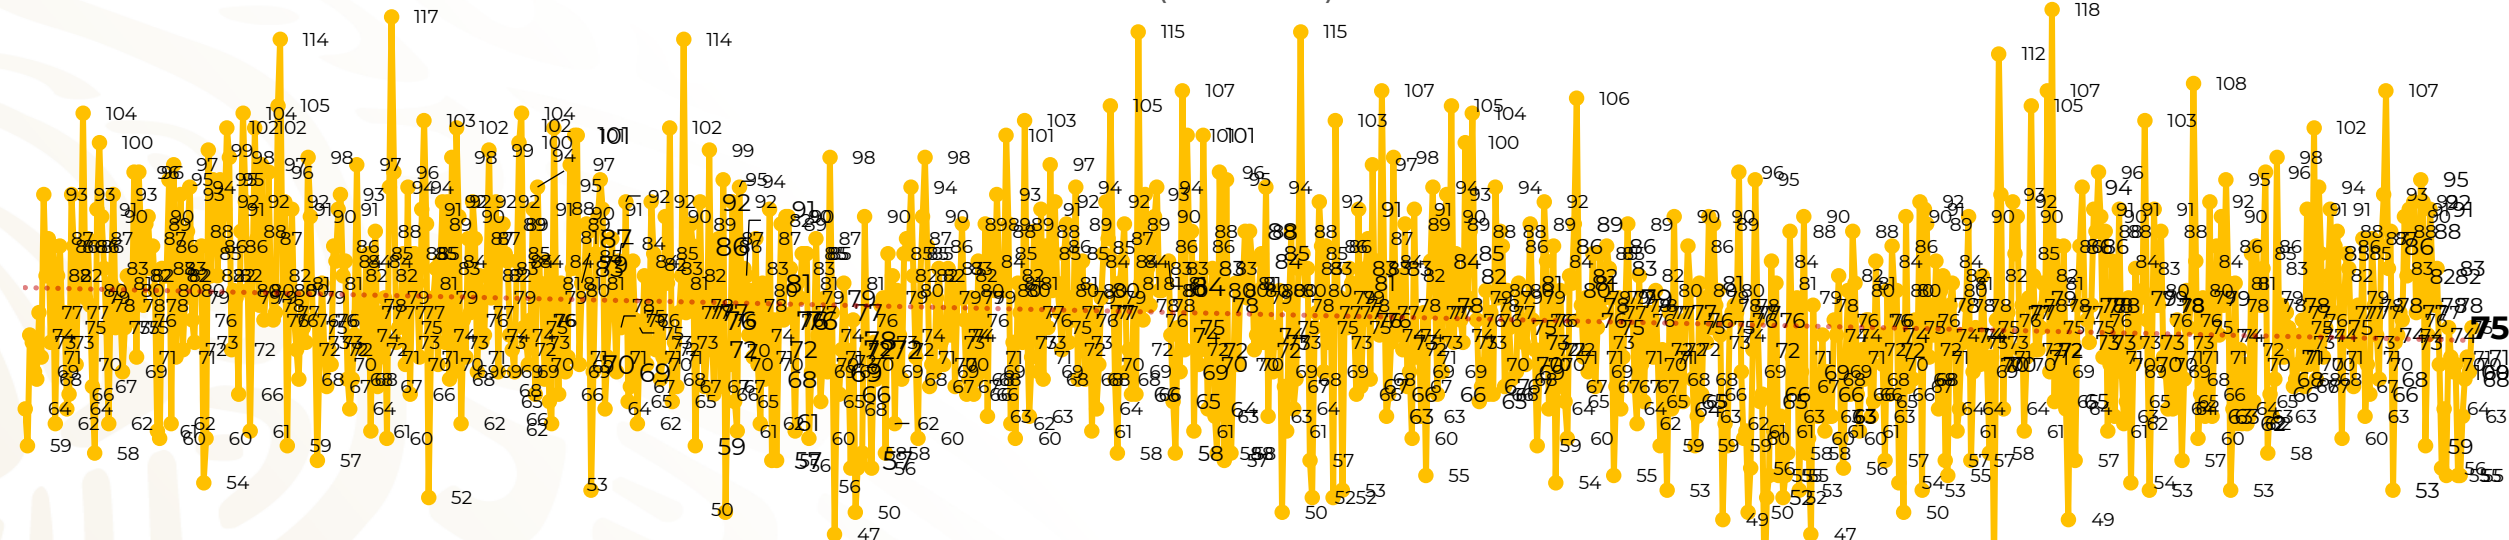

Víctimas reportadas por delito de homicidio (Fiscalías Estatales y Dependencias Federales)

Entidades	Noviembre 21
Aguascalientes	0
Baja California	8
Baja California Sur	0
Campeche	0
Chiapas	2
Chihuahua	3
Ciudad de México	1
Coahuila	1
Colima	2
Durango	1
Estado de México	9
Guanajuato	8
Guerrero	5
Hidalgo	0
Jalisco	3
Michoacán	3

Entidades	Noviembre 21
Morelos	1
Nayarit	0
Nuevo León	5
Oaxaca	4
Puebla	5
Querétaro	0
Quintana Roo	2
San Luis Potosí	3
Sinaloa	4
Sonora	2
Tabasco	0
Tamaulipas	0
Tlaxcala	0
Veracruz	3
Yucatán	0
Zacatecas	0
Total	75

Víctimas reportadas por delito de homicidio (Fiscalías Estatales y Dependencias Federales)

HOMICIDIOS DOLOSOS TENDENCIA MENSUAL (víctimas)

Mes	Víctimas	Promedio Diario	Días	Mes	Víctimas	Promedio Diario	Días	Mes	Víctimas	Promedio Diario	Días	Mes	Víctimas	Promedio Diario	Días	Mes	Víctimas	Promedio Diario	Días
Mar-20	2,585	83.4	31	Oct-20	2,429	78.3	31	May-21	2,462	79.4	31	Dic-21	2,274	73.3	31	Jul-22	2,331	75.1	31
Abr-20	2,492	83.1	30	Nov-20	2,303	76.7	30	Jun-21	2,251	75.0	30	Ene-22	2,061	66.5	31	Ago-22	2,304	74.3	31
May-20	2,423	78.2	31	Dic-20	2,194	70.8	31	Jul-21	2,381	76.8	31	Feb-22	1,933	69.0	28	Sep-22	2,329	77.6	30
Jun-20	2,413	80.4	30	Ene-21	2,379	76.7	31	Ago-21	2,414	77.9	31	Mar-22	2,241	72.3	31	Oct-22	2,481	80.0	31
Jul-20	2,519	81.2	31	Feb-21	2,206	78.7	28	Sep-21	2,405	80.2	30	Abr-22	2,131	71.0	30	Nov-22	1,453	69.1	21
Ago-20	2,524	81.4	31	Mar-21	2,444	78.8	31	Oct-21	2,332	75.2	31	May-22	2,472	79.7	31				
Sep-20	2,315	77.1	30	Abr-21	2,370	79.0	30	Nov-21	2,242	74.7	30	Jun-22	2,289	76.3	30				