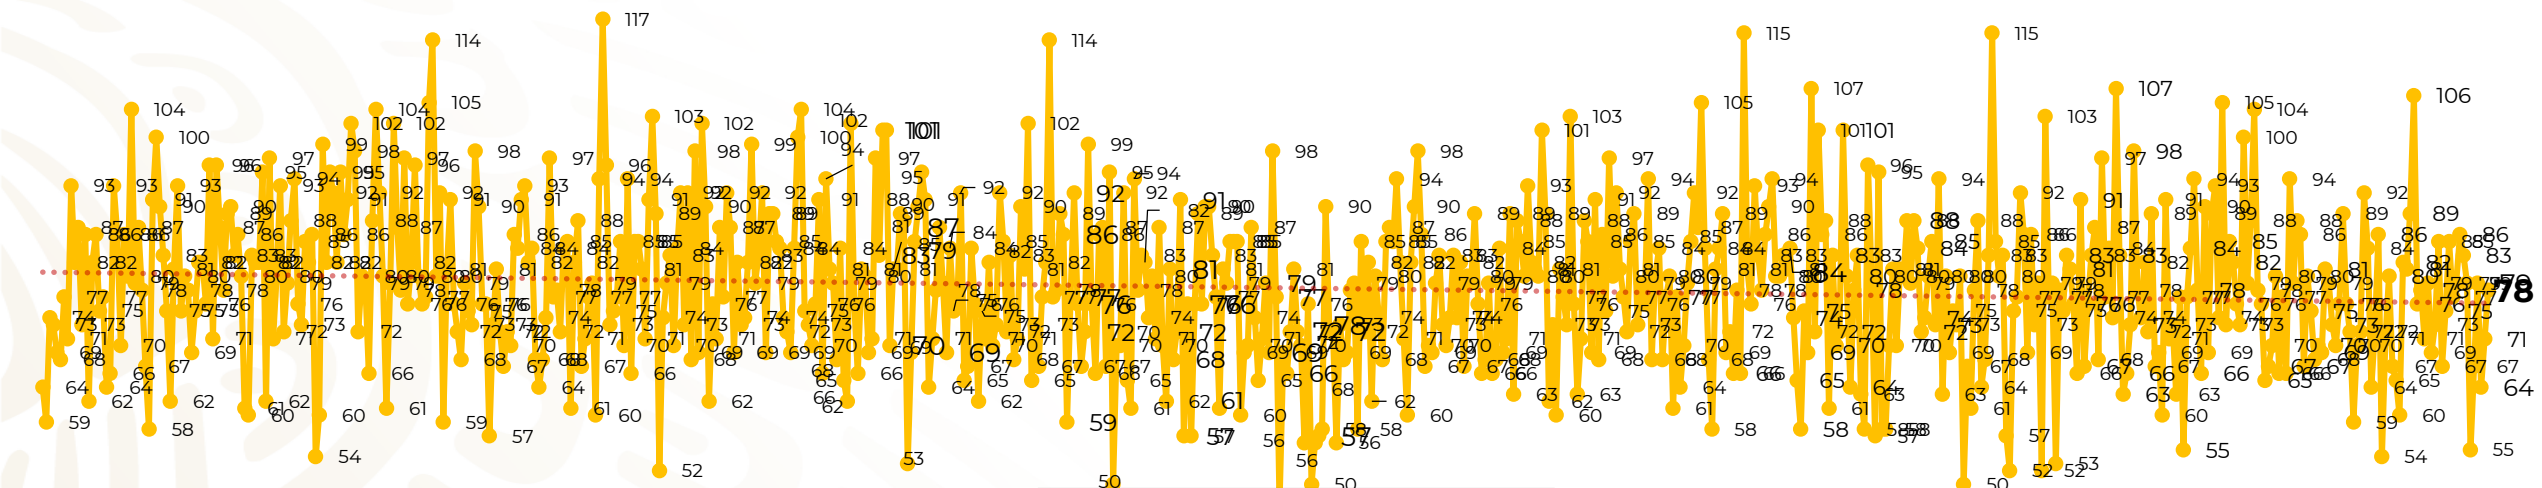

Víctimas reportadas por delito de homicidio (Fiscalías Estatales y Dependencias Federales)

Entidades	Noviembre 21
Aguascalientes	0
Baja California	1
Baja California Sur	0
Campeche	0
Chiapas	2
Chihuahua	5
Ciudad de México	2
Coahuila	1
Colima	1
Durango	1
Estado de México	9
Guanajuato	4
Guerrero	4
Hidalgo	0
Jalisco	5
Michoacán	12

Víctimas reportadas por delito de homicidio (Fiscalías Estatales y Dependencias Federales)

HOMICIDIOS DOLOSOS TENDENCIA MENSUAL (víctimas)

Mes	Víctimas	Promedio Diario	Días	Mes	Víctimas	Promedio Diario	Días	Mes	Víctimas	Promedio Diario	Días	Mes	Víctimas	Promedio Diario	Días	Mes	Víctimas	Promedio Diario	Días
Dic-18 ¹	2,153	79.7	27	Ago-19	2,469	79.6	31	Mar-20	2,585	83.4	31	Oct-20	2,429	78.3	31	May-21	2,462	79.4	31
Ene-19	2,326	75.0	31	Sep-19	2,386	79.5	30	Abr-20	2,492	83.1	30	Nov-20	2,303	76.7	30	Jun-21	2,251	75.0	30
Feb-19	2,326	83.1	28	Oct-19	2,356	76.0	31	May-20	2,423	78.2	31	Dic-20	2,194	70.8	31	Jul-21	2,381	76.8	31
Mar-19	2,404	77.5	31	Nov-19	2,370	79.0	30	Jun-20	2,413	80.4	30	Ene-21	2,379	76.7	31	Ago-21	2,414	77.9	31
Abr-19	2,227	74.2	30	Dic-19	2,444	78.8	31	Jul-20	2,519	81.2	31	Feb-21	2,206	78.7	28	Sep-21	2,405	80.2	30
May-19	2,384	76.9	31	Ene-20	2,376	76.6	31	Ago-20	2,524	81.4	31	Mar-21	2,444	78.8	31	Oct-21	2,332	75.2	31
Jun-19	2,543	84.8	30	Feb-20	2,352	81.1	29	Sep-20	2,315	77.1	30	Abr-21	2,370	79.0	30	Nov-21	1,576	75.0	21
Jul-19	2,414	77.8	31																

01-ene. 15-ene. 29-ene. 12-feb. 26-feb. 11-mar. 25-mar. 08-abr. 22-abr. 06-may. 20-may. 03-jun. 17-jun. 01-jul. 15-jul. 29-jul. 12-ago. 26-ago. 09-sep. 23-sep. 07-oct. 21-oct. 04-nov. 18-nov. 02-dic. 16-dic. 30-dic. 13-ene. 27-ene. 10-feb. 24-feb. 10-mar. 24-mar. 07-abr. 21-abr. 05-may. 19-may. 02-jun. 16-jun. 30-jun. 14-jul. 28-jul. 11-ago. 25-ago. 08-sep. 22-sep. 06-oct. 20-oct. 03-nov. 17-nov.