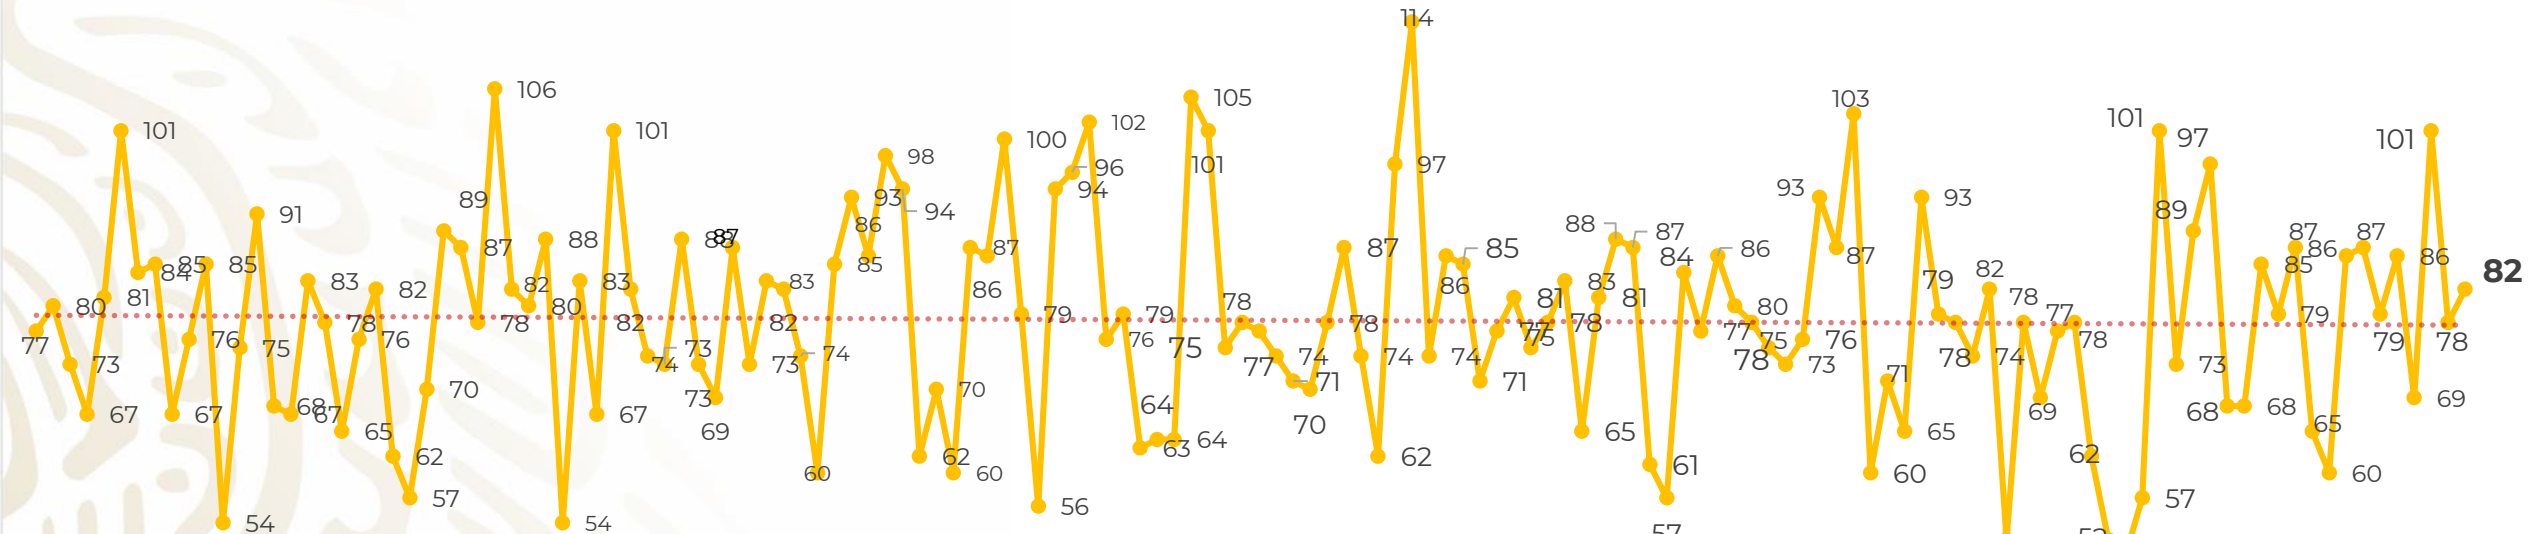

Víctimas reportadas por delito de homicidio (Fiscalías Estatales y Dependencias Federales)

HOMICIDIOS DOLOSOS TENDENCIA MENSUAL (víctimas)

Mes	Víctimas	Promedio Diario	Días
dic-18 ¹	2,153	79.7	27
ene-19	2,326	75.0	31
feb-19	2,326	83.1	28
mar-19	2,404	77.5	31
abr-19	2,227	74.2	30
may-19	2,384	76.9	31
jun-19	2,543	84.8	30

Mes	Víctimas	Promedio Diario	Días
Jul-19	2,414	77.8	31
Ago-19	2,469	79.6	31
Sep-19	2,386	79.5	30
Oct-19	2,356	76.0	31
Nov-19	1,647	78.4	21

01-jul 03-jul 05-jul 07-jul 09-jul 11-jul 13-jul 15-jul 17-jul 19-jul 21-jul 23-jul 25-jul 27-jul 29-jul 31-jul 02-ago 04-ago 06-ago 08-ago 10-ago 12-ago 14-ago 16-ago 18-ago 20-ago 22-ago 24-ago 26-ago 28-ago 30-ago 01-sep 03-sep 05-sep 07-sep 09-sep 11-sep 13-sep 15-sep 17-sep 19-sep 21-sep 23-sep 25-sep 27-sep 29-sep 01-oct 03-oct 05-oct 07-oct 09-oct 11-oct 13-oct 15-oct 17-oct 19-oct 21-oct 23-oct 25-oct 27-oct 29-oct 31-oct 02-nov 04-nov 06-nov 08-nov 10-nov 12-nov 14-nov 16-nov 18-nov 20-nov