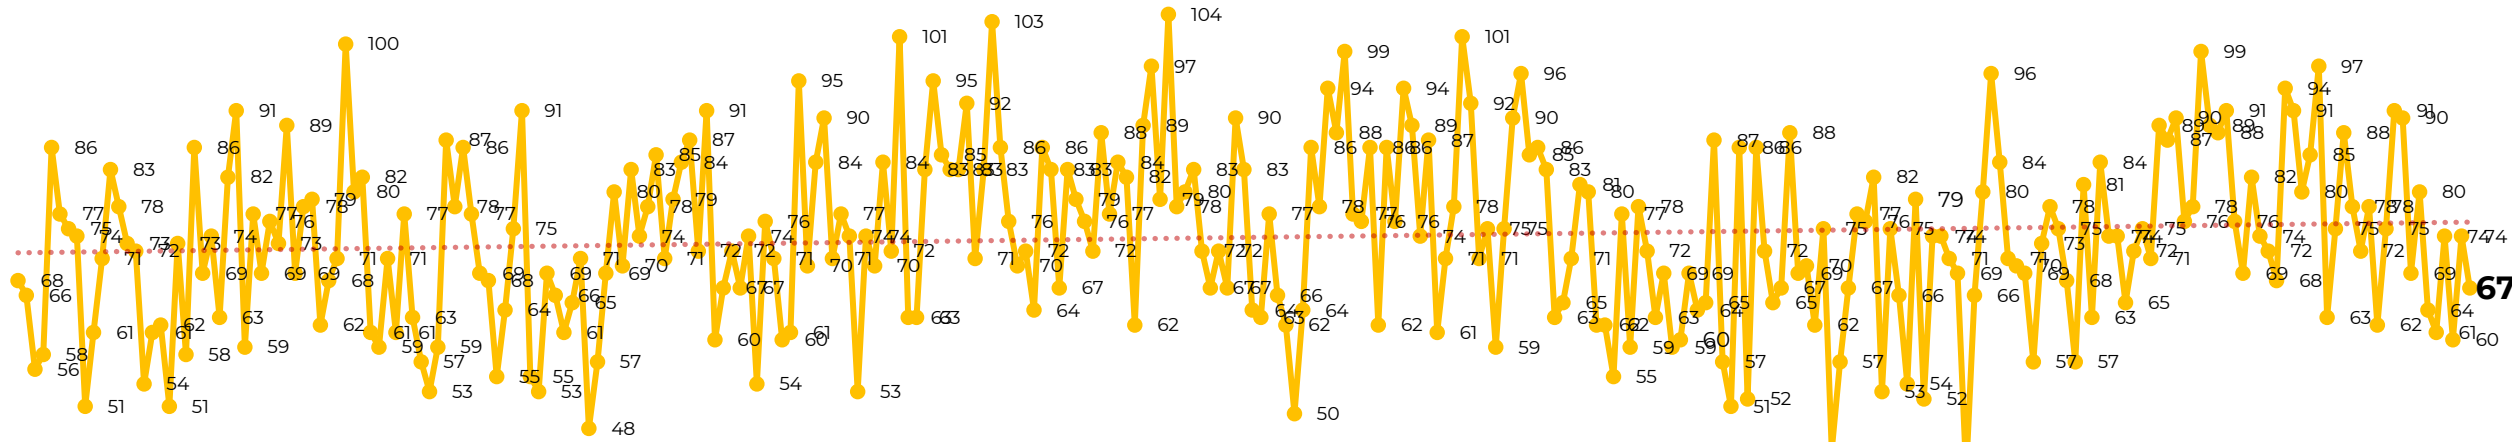

Víctimas reportadas por delito de homicidio (Fiscalías Estatales y Dependencias Federales)

Entidades	Octubre 21
Aguascalientes	0
Baja California	7
Baja California Sur	0
Campeche	0
Chiapas	3
Chihuahua	4
Ciudad de México	1
Coahuila	0
Colima	0
Durango	0
Estado de México	5
Guanajuato	12
Guerrero	1
Hidalgo	4
Jalisco	4
Michoacán	5

Víctimas reportadas por delito de homicidio (Fiscalías Estatales y Dependencias Federales)

HOMICIDIOS DOLOSOS TENDENCIA MENSUAL (víctimas)

Mes	Víctimas	Promedio Diario	Días	Mes	Víctimas	Promedio Diario	Días	Mes	Víctimas	Promedio Diario	Días	Mes	Víctimas	Promedio Diario	Días	Mes	Víctimas	Promedio Diario	Días
Dic-21	2,274	73.3	31	Jul-22	2,331	75.1	31	Feb-23	1,987	70.9	28	Sep-23	2,196	73.2	30	Abr-24	2,349	78.3	30
Ene-22	2,061	66.5	31	Ago-22	2,304	74.3	31	Mar-23	2,283	73.6	31	Oct-23	2,148	69.2	31	May-24	2,410	77.7	31
Feb-22	1,933	69.0	28	Sep-22	2,329	77.6	30	Abr-23	2,159	71.9	30	Nov-23	2,101	70.0	30	Jun-24	2,363	78.7	30
Mar-22	2,241	72.3	31	Oct-22	2,481	80.0	31	May-23	2,350	75.8	31	Dic-23	2,051	66.2	31	Jul-24	2,151	69.3	31
Abr-22	2,131	71.0	30	Nov-22	2,071	69.0	30	Jun-23	2,303	76.7	30	Ene-24	2,127	68.6	31	Ago-24	2,143	69.1	31
May-22	2,472	79.7	31	Dic-22	2,277	73.4	31	Jul-23	2,204	71.0	31	Feb-24	2,077	71.6	29	Sep-24	2,350	78	30
Jun-22	2,289	76.3	30	Ene-23	2,303	74.3	31	Ago-23	2,216	71.4	31	Mar-24	2,192	70.7	31	Oct-24	1,583	75.3	21

03-ene	10-ene	17-ene	24-ene	31-ene	07-feb	14-feb	21-feb	28-feb	06-mar	13-mar	20-mar	27-mar	03-abr	10-abr	17-abr	24-abr	01-may	08-may	15-may	22-may	29-may	05-jun	12-jun	19-jun	26-jun	03-jul	10-jul	17-jul	24-jul	31-jul	07-ago	14-ago	21-ago	28-ago	04-sep	11-sep	18-sep	25-sep	02-oct	09-oct	16-oct														
68	77	86	83	91	89	82	80	87	86	91	87	84	91	90	95	101	103	86	86	88	89	104	97	89	90	99	94	94	94	101	96	90	86	83	80	77	78	88	88	88	82	81	84	99	99	91	88	94	97	90	88	88	80	80	67