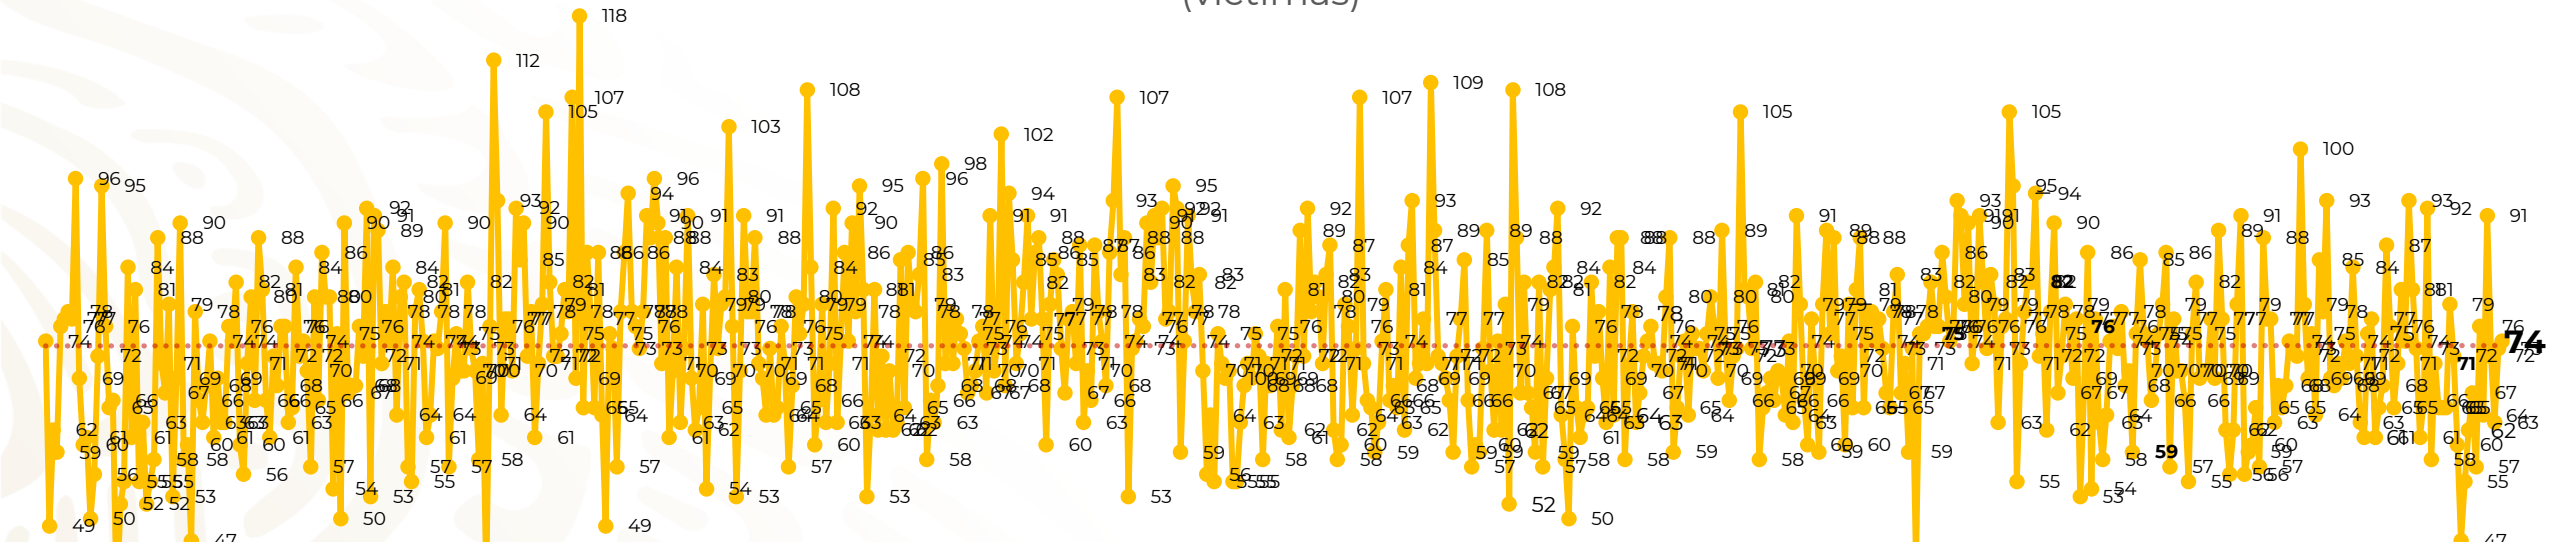

## Víctimas reportadas por delito de homicidio (Fiscalías Estatales y Dependencias Federales)

Entidades	Octubre 21
Aguascalientes	0
<b>Baja California</b>	<b>7</b>
Baja California Sur	0
Campeche	0
Chiapas	0
<b>Chihuahua</b>	<b>7</b>
Ciudad de México	3
Coahuila	0
Colima	4
Durango	0
<b>Estado de México</b>	<b>6</b>
<b>Guanajuato</b>	<b>7</b>
<b>Guerrero</b>	<b>6</b>
Hidalgo	0
Jalisco	2
<b>Michoacán</b>	<b>7</b>

Entidades	Octubre 21
Morelos	2
Nayarit	0
Nuevo León	2
Oaxaca	4
Puebla	1
Querétaro	0
Quintana Roo	2
San Luis Potosí	0
Sinaloa	1
Sonora	5
Tabasco	1
Tamaulipas	0
Tlaxcala	0
Veracruz	4
Yucatán	0
Zacatecas	3
<b>Total</b>	<b>74</b>

## HOMICIDIOS DOLOSOS TENDENCIA MENSUAL (víctimas)

Mes	Víctimas	Promedio Diario	Días	Mes	Víctimas	Promedio Diario	Días	Mes	Víctimas	Promedio Diario	Días	Mes	Víctimas	Promedio Diario	Días	Mes	Víctimas	Promedio Diario	Días
May-21	2,462	79.4	31	Dic-21	2,274	73.3	31	Jul-22	2,331	75.1	31	Feb-23	1,987	70.9	28	Sep-23	2,196	73.2	30
Jun-21	2,251	75.0	30	Ene-22	2,061	66.5	31	Ago-22	2,304	74.3	31	Mar-23	2,283	73.6	31	Oct-23	1,428	68	21
Jul-21	2,381	76.8	31	Feb-22	1,933	69.0	28	Sep-22	2,329	77.6	30	Abr-23	2,159	71.9	30				
Ago-21	2,414	77.9	31	Mar-22	2,241	72.3	31	Oct-22	2,481	80.0	31	May-23	2,350	75.8	31				
Sep-21	2,405	80.2	30	Abr-22	2,131	71.0	30	Nov-22	2,071	69.0	30	Jun-23	2,303	76.7	30				
Oct-21	2,332	75.2	31	May-22	2,472	79.7	31	Dic-22	2,277	73.4	31	Jul-23	2,204	71.0	31				
Nov-21	2,242	74.7	30	Jun-22	2,289	76.3	30	Ene-23	2,303	74.3	31	Ago-23	2,216	71.4	31				