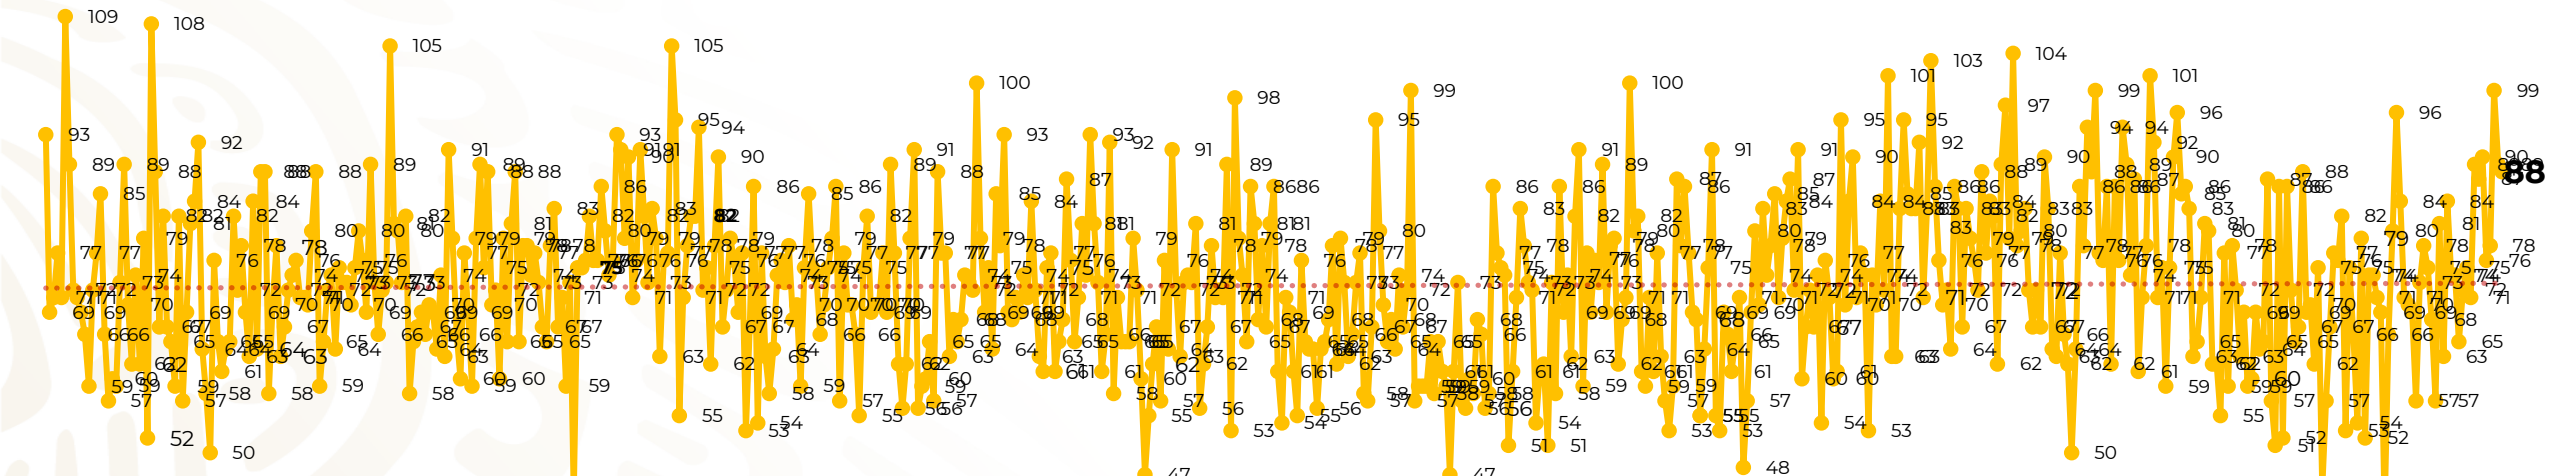

Víctimas reportadas por delito de homicidio (Fiscalías Estatales y Dependencias Federales)

Entidades	Septiembre 21
Aguascalientes	0
Baja California	2
Baja California Sur	0
Campeche	0
Chiapas	5
Chihuahua	2
Ciudad de México	3
Coahuila	0
Colima	1
Durango	0
Estado de México	7
Guanajuato	11
Guerrero	4
Hidalgo	2
Jalisco	5
Michoacán	4

Entidades	Septiembre 21
Morelos	5
Nayarit	0
Nuevo León	3
Oaxaca	1
Puebla	7
Querétaro	0
Quintana Roo	1
San Luis Potosí	0
Sinaloa	7
Sonora	5
Tabasco	4
Tamaulipas	3
Tlaxcala	1
Veracruz	1
Yucatán	0
Zacatecas	4
Total	88

Víctimas reportadas por delito de homicidio (Fiscalías Estatales y Dependencias Federales)

HOMICIDIOS DOLOSOS TENDENCIA MENSUAL (víctimas)

Mes	Víctimas	Promedio Diario	Días	Mes	Víctimas	Promedio Diario	Días	Mes	Víctimas	Promedio Diario	Días	Mes	Víctimas	Promedio Diario	Días	Mes	Víctimas	Promedio Diario	Días
Dic-21	2,274	73.3	31	Jul-22	2,331	75.1	31	Feb-23	1,987	70.9	28	Sep-23	2,196	73.2	30	Abr-24	2,349	78.3	30
Ene-22	2,061	66.5	31	Ago-22	2,304	74.3	31	Mar-23	2,283	73.6	31	Oct-23	2,148	69.2	31	May-24	2,410	77.7	31
Feb-22	1,933	69.0	28	Sep-22	2,329	77.6	30	Abr-23	2,159	71.9	30	Nov-23	2,101	70.0	30	Jun-24	2,363	78.7	30
Mar-22	2,241	72.3	31	Oct-22	2,481	80.0	31	May-23	2,350	75.8	31	Dic-23	2,051	66.2	31	Jul-24	2,151	69.3	31
Abr-22	2,131	71.0	30	Nov-22	2,071	69.0	30	Jun-23	2,303	76.7	30	Ene-24	2,127	68.6	31	Ago-24	2,143	69.1	31
May-22	2,472	79.7	31	Dic-22	2,277	73.4	31	Jul-23	2,204	71.0	31	Feb-24	2,077	71.6	29	Sep-24	1,633	77.7	21
Jun-22	2,289	76.3	30	Ene-23	2,303	74.3	31	Ago-23	2,216	71.4	31	Mar-24	2,192	70.7	31				