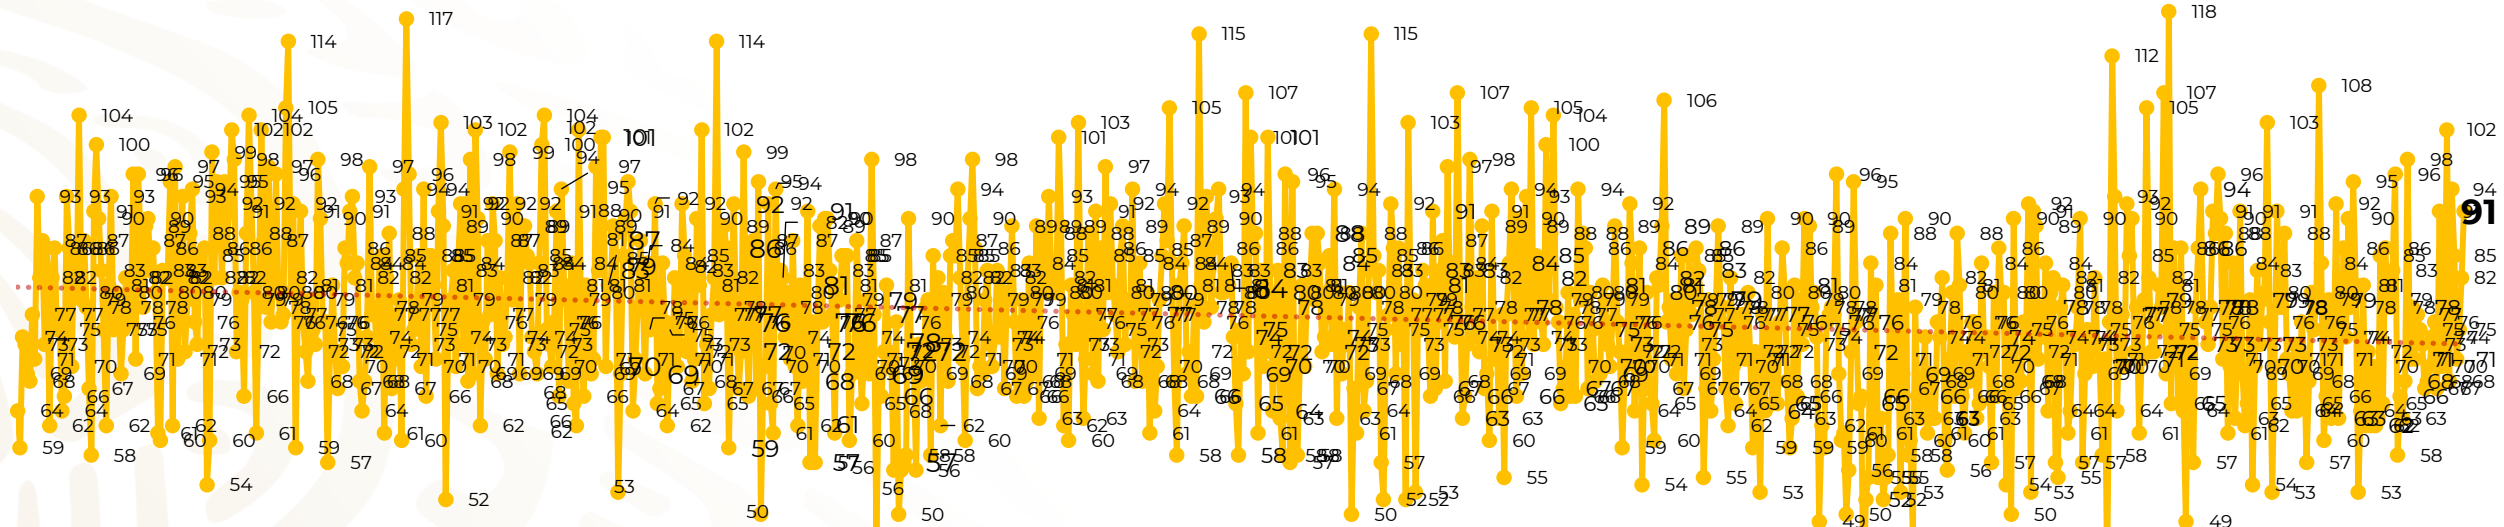

Víctimas reportadas por delito de homicidio (Fiscalías Estatales y Dependencias Federales)

Entidades	Septiembre 21
Aguascalientes	0
Baja California	4
Baja California Sur	0
Campeche	0
Chiapas	0
Chihuahua	2
Ciudad de México	1
Coahuila	0
Colima	0
Durango	1
Estado de México	5
Guanajuato	20
Guerrero	7
Hidalgo	3
Jalisco	5
Michoacán	5

Entidades	Septiembre 21
Morelos	2
Nayarit	1
Nuevo León	4
Oaxaca	10
Puebla	1
Querétaro	0
Quintana Roo	1
San Luis Potosí	1
Sinaloa	1
Sonora	4
Tabasco	0
Tamaulipas	1
Tlaxcala	0
Veracruz	8
Yucatán	0
Zacatecas	4
Total	91

Víctimas reportadas por delito de homicidio (Fiscalías Estatales y Dependencias Federales)

HOMICIDIOS DOLOSOS TENDENCIA MENSUAL (víctimas)

Mes	Víctimas	Promedio Diario	Días	Mes	Víctimas	Promedio Diario	Días	Mes	Víctimas	Promedio Diario	Días	Mes	Víctimas	Promedio Diario	Días	Mes	Víctimas	Promedio Diario	Días
Mar-20	2,585	83.4	31	Oct-20	2,429	78.3	31	May-21	2,462	79.4	31	Dic-21	2,274	73.3	31	Jul-22	2,331	75.1	31
Abr-20	2,492	83.1	30	Nov-20	2,303	76.7	30	Jun-21	2,251	75.0	30	Ene-22	2,061	66.5	31	Ago-22	2,304	74.3	31
May-20	2,423	78.2	31	Dic-20	2,194	70.8	31	Jul-21	2,381	76.8	31	Feb-22	1,933	69.0	28	Sep-22	1,621	77.2	21
Jun-20	2,413	80.4	30	Ene-21	2,379	76.7	31	Ago-21	2,414	77.9	31	Mar-22	2,241	72.3	31				
Jul-20	2,519	81.2	31	Feb-21	2,206	78.7	28	Sep-21	2,405	80.2	30	Abr-22	2,131	71.0	30				
Ago-20	2,524	81.4	31	Mar-21	2,444	78.8	31	Oct-21	2,332	75.2	31	May-22	2,472	79.7	31				
Sep-20	2,315	77.1	30	Abr-21	2,370	79.0	30	Nov-21	2,242	74.7	30	Jun-22	2,289	76.3	30				