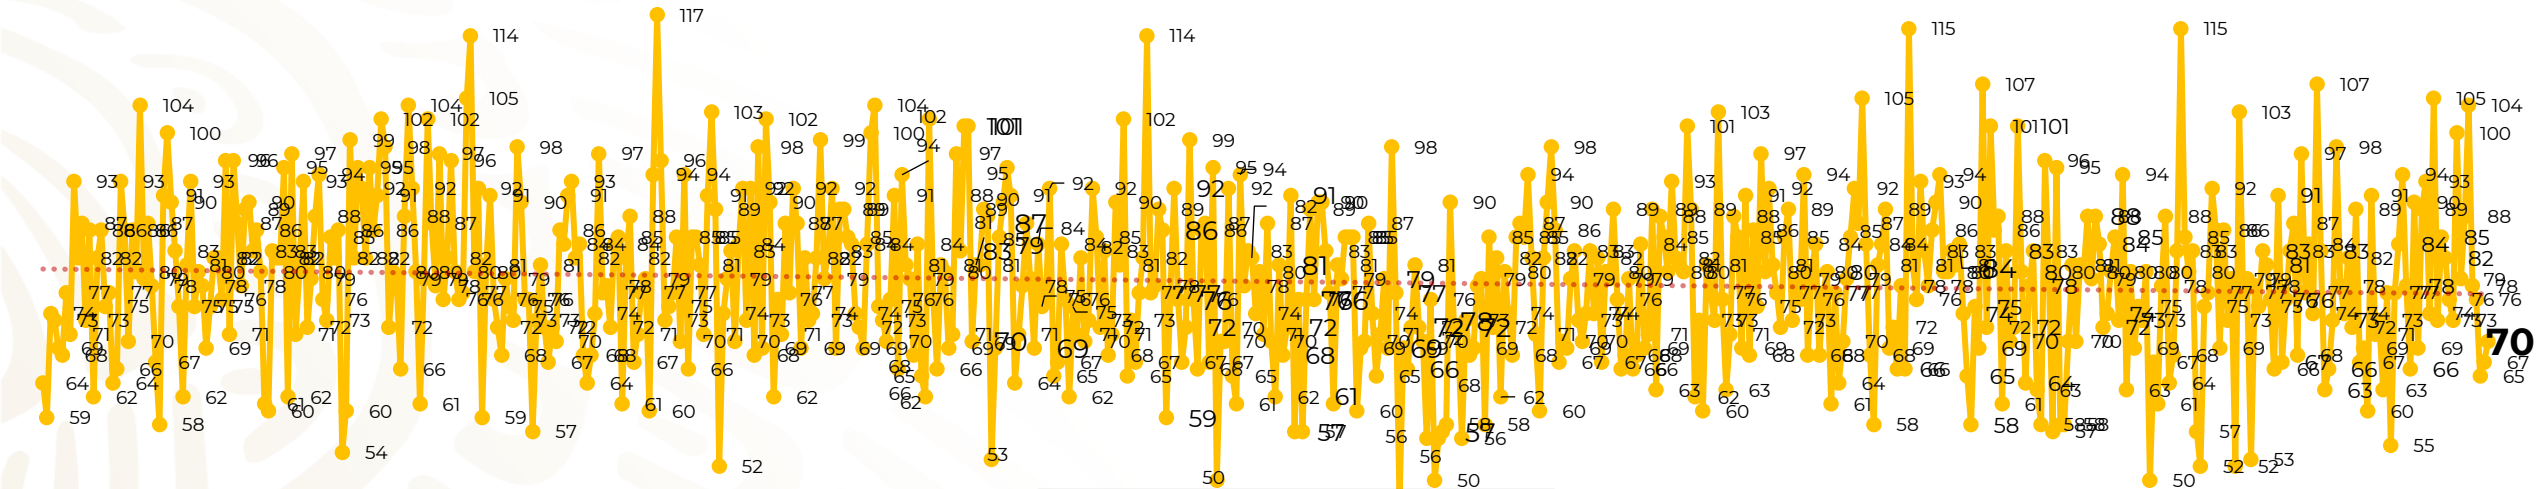

Víctimas reportadas por delito de homicidio (Fiscalías Estatales y Dependencias Federales)

Entidades	Septiembre 21
Aguascalientes	1
Baja California	5
Baja California Sur	0
Campeche	0
Chiapas	2
Chihuahua	1
Ciudad de México	3
Coahuila	0
Colima	1
Durango	0
Estado de México	6
Guanajuato	6
Guerrero	5
Hidalgo	0
Jalisco	2
Michoacán	13

Víctimas reportadas por delito de homicidio (Fiscalías Estatales y Dependencias Federales)

HOMICIDIOS DOLOSOS TENDENCIA MENSUAL (víctimas)

Mes	Víctimas	Promedio Diario	Días	Mes	Víctimas	Promedio Diario	Días	Mes	Víctimas	Promedio Diario	Días	Mes	Víctimas	Promedio Diario	Días	Mes	Víctimas	Promedio Diario	Días
Dic-18 ¹	2,153	79.7	27	Ago-19	2,469	79.6	31	Mar-20	2,585	83.4	31	Oct-20	2,429	78.3	31	May-21	2,462	79.4	31
Ene-19	2,326	75.0	31	Sep-19	2,386	79.5	30	Abr-20	2,492	83.1	30	Nov-20	2,303	76.7	30	Jun-21	2,251	75.0	30
Feb-19	2,326	83.1	28	Oct-19	2,356	76.0	31	May-20	2,423	78.2	31	Dic-20	2,194	70.8	31	Jul-21	2,381	76.8	31
Mar-19	2,404	77.5	31	Nov-19	2,370	79.0	30	Jun-20	2,413	80.4	30	Ene-21	2,379	76.7	31	Ago-21	2,414	77.9	31
Abr-19	2,227	74.2	30	Dic-19	2,444	78.8	31	Jul-20	2,519	81.2	31	Feb-21	2,206	78.7	28	Sep-21	1,702	81.0	21
May-19	2,384	76.9	31	Ene-20	2,376	76.6	31	Ago-20	2,524	81.4	31	Mar-21	2,444	78.8	31				
Jun-19	2,543	84.8	30	Feb-20	2,352	81.1	29	Sep-20	2,315	77.1	30	Abr-21	2,370	79.0	30				
Jul-19	2,414	77.8	31																

01-ene	15-ene	29-ene	12-feb	26-feb	11-mar	25-mar	08-abr	22-abr	06-may	20-may	03-jun	17-jun	01-jul	15-jul	29-jul	12-ago	26-ago	09-sep	23-sep	07-oct	21-oct	04-nov	18-nov	02-dic	16-dic	30-dic	13-ene	27-ene	10-feb	24-feb	10-mar	24-mar	07-abr	21-abr	05-may	19-may	02-jun	16-jun	30-jun	14-jul	28-jul	11-ago	25-ago	08-sep														
93	93	93	93	96	97	99	98	100	99	98	104	102	98	97	93	96	94	94	97	95	94	92	92	95	94	91	90	98	94	90	89	88	89	93	101	103	97	94	92	93	94	105	107	101	101	95	94	94	115	107	94	92	91	98	97	98	105	104