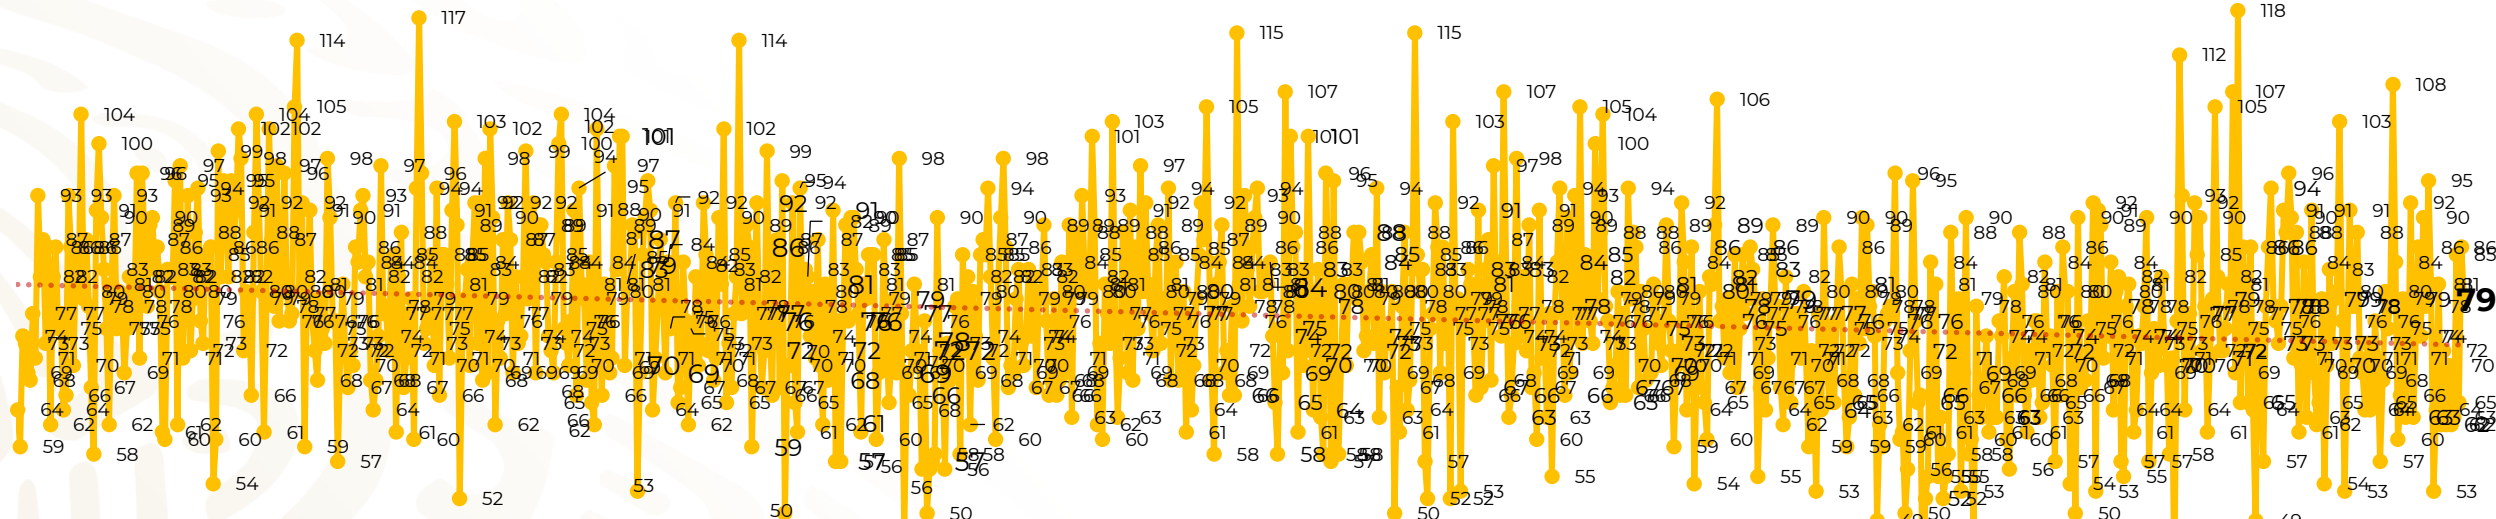

Víctimas reportadas por delito de homicidio (Fiscalías Estatales y Dependencias Federales)

Entidades	Agosto 21
Aguascalientes	0
Baja California	7
Baja California Sur	0
Campeche	0
Chiapas	1
Chihuahua	5
Ciudad de México	2
Coahuila	0
Colima	3
Durango	0
Estado de México	5
Guanajuato	9
Guerrero	10
Hidalgo	2
Jalisco	5
Michoacán	2

Entidades	Agosto 21
Morelos	4
Nayarit	0
Nuevo León	4
Oaxaca	4
Puebla	1
Querétaro	0
Quintana Roo	3
San Luis Potosí	0
Sinaloa	0
Sonora	2
Tabasco	0
Tamaulipas	2
Tlaxcala	0
Veracruz	1
Yucatán	0
Zacatecas	7
Total	79

Víctimas reportadas por delito de homicidio (Fiscalías Estatales y Dependencias Federales)

HOMICIDIOS DOLOSOS TENDENCIA MENSUAL (víctimas)

Mes	Víctimas	Promedio Diario	Días	Mes	Víctimas	Promedio Diario	Días	Mes	Víctimas	Promedio Diario	Días	Mes	Víctimas	Promedio Diario	Días	Mes	Víctimas	Promedio Diario	Días
Mar-20	2,585	83.4	31	Oct-20	2,429	78.3	31	May-21	2,462	79.4	31	Dic-21	2,274	73.3	31	Jul-22	2,331	75.1	31
Abr-20	2,492	83.1	30	Nov-20	2,303	76.7	30	Jun-21	2,251	75.0	30	Ene-22	2,061	66.5	31	Ago-22	1,545	73.5	21
May-20	2,423	78.2	31	Dic-20	2,194	70.8	31	Jul-21	2,381	76.8	31	Feb-22	1,933	69.0	28	Mar-22	2,241	72.3	31
Jun-20	2,413	80.4	30	Ene-21	2,379	76.7	31	Ago-21	2,414	77.9	31	Mar-22	2,241	72.3	31				
Jul-20	2,519	81.2	31	Feb-21	2,206	78.7	28	Sep-21	2,405	80.2	30	Abr-22	2,131	71.0	30				
Ago-20	2,524	81.4	31	Mar-21	2,444	78.8	31	Oct-21	2,332	75.2	31	May-22	2,472	79.7	31				
Sep-20	2,315	77.1	30	Abr-21	2,370	79.0	30	Nov-21	2,242	74.7	30	Jun-22	2,289	76.3	30				

01-ene 15-ene 29-ene 12-feb 26-feb 11-mar 25-mar 08-abr 22-abr 06-may 20-may 03-jun 17-jun 01-jul 15-jul 29-jul 12-ago 26-ago 09-sep 23-sep 07-oct 21-oct 04-nov 18-nov 02-dic 16-dic 30-dic 13-ene 27-ene 10-feb 24-feb 10-mar 24-mar 07-abr 21-abr 05-may 19-may 02-jun 16-jun 14-jul 28-jul 11-ago 25-ago 08-sep 22-sep 06-oct 20-oct 03-nov 17-nov 01-dic 15-dic 29-dic 12-ene 26-ene 09-feb 23-feb 09-mar 23-mar 06-abr 20-abr 04-may 18-may 01-jun 15-jun 29-jun 13-jul 27-jul 10-ago