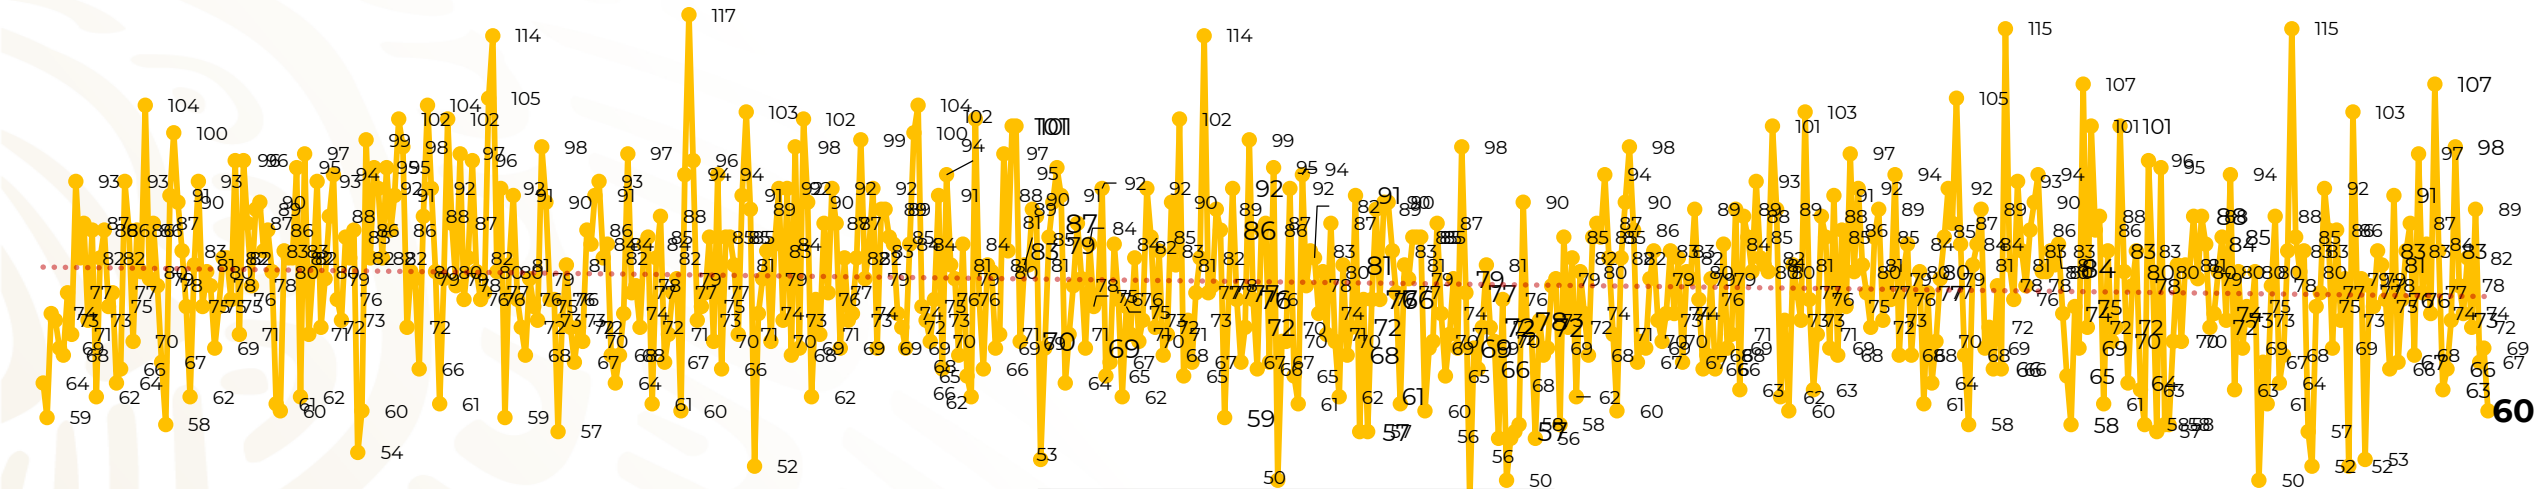

Víctimas reportadas por delito de homicidio (Fiscalías Estatales y Dependencias Federales)

Entidades	Agosto 21
Aguascalientes	1
Baja California	1
Baja California Sur	0
Campeche	0
Chiapas	0
Chihuahua	0
Ciudad de México	2
Coahuila	0
Colima	1
Durango	0
Estado de México	13
Guanajuato	7
Guerrero	1
Hidalgo	0
Jalisco	4
Michoacán	10

Entidades	Agosto 21
Morelos	3
Nayarit	1
Nuevo León	2
Oaxaca	0
Puebla	0
Querétaro	0
Quintana Roo	3
San Luis Potosí	2
Sinaloa	1
Sonora	1
Tabasco	0
Tamaulipas	0
Tlaxcala	1
Veracruz	2
Yucatán	0
Zacatecas	4
Total	60

Víctimas reportadas por delito de homicidio (Fiscalías Estatales y Dependencias Federales)

HOMICIDIOS DOLOSOS TENDENCIA MENSUAL (víctimas)

Mes	Víctimas	Promedio Diario	Días	Mes	Víctimas	Promedio Diario	Días	Mes	Víctimas	Promedio Diario	Días	Mes	Víctimas	Promedio Diario	Días	Mes	Víctimas	Promedio Diario	Días
Dic-18 ¹	2,153	79.7	27	Ago-19	2,469	79.6	31	Mar-20	2,585	83.4	31	Oct-20	2,429	78.3	31	May-21	2,462	79.4	31
Ene-19	2,326	75.0	31	Sep-19	2,386	79.5	30	Abr-20	2,492	83.1	30	Nov-20	2,303	76.7	30	Jun-21	2,251	75.0	30
Feb-19	2,326	83.1	28	Oct-19	2,356	76.0	31	May-20	2,423	78.2	31	Dic-20	2,194	70.8	31	Jul-21	2,381	76.8	31
Mar-19	2,404	77.5	31	Nov-19	2,370	79.0	30	Jun-20	2,413	80.4	30	Ene-21	2,379	76.7	31	Ago-21	1,651	78.6	21
Abr-19	2,227	74.2	30	Dic-19	2,444	78.8	31	Jul-20	2,519	81.2	31	Feb-21	2,206	78.7	28				
May-19	2,384	76.9	31	Ene-20	2,376	76.6	31	Ago-20	2,524	81.4	31	Mar-21	2,444	78.8	31				
Jun-19	2,543	84.8	30	Feb-20	2,352	81.1	29	Sep-20	2,315	77.1	30	Abr-21	2,370	79.0	30				
Jul-19	2,414	77.8	31																