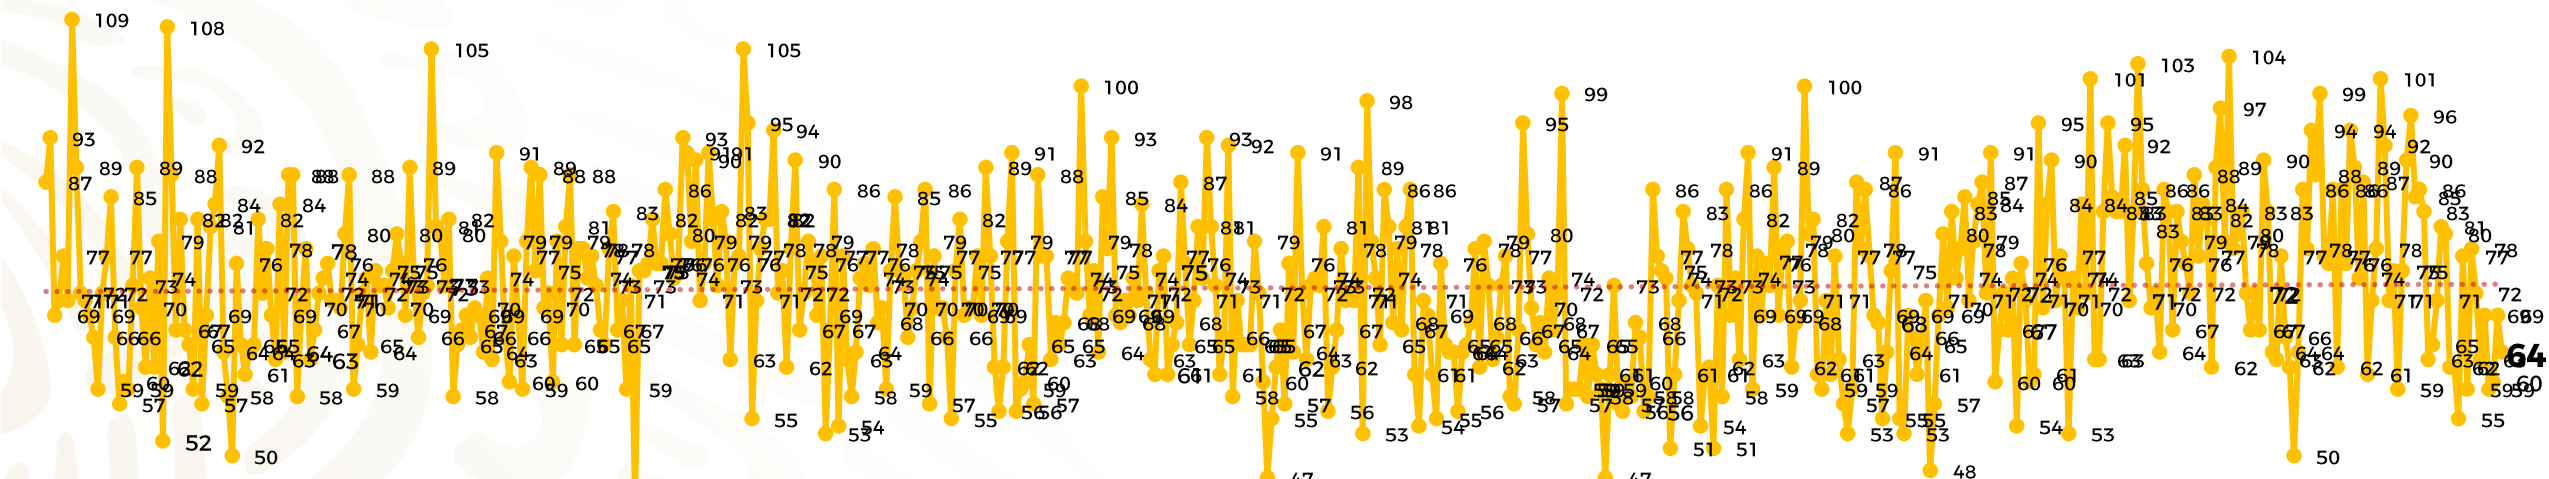

Víctimas reportadas por delito de homicidio (Fiscalías Estatales y Dependencias Federales)

Entidades	Julio 21
Aguascalientes	0
Baja California	2
Baja California Sur	0
Campeche	0
Chiapas	2
Chihuahua	5
Ciudad de México	4
Coahuila	0
Colima	0
Durango	0
Estado de México	5
Guanajuato	5
Guerrero	6
Hidalgo	2
Jalisco	5
Michoacán	2

Entidades	Julio 21
Morelos	4
Nayarit	0
Nuevo León	2
Oaxaca	5
Puebla	3
Querétaro	0
Quintana Roo	3
San Luis Potosí	1
Sinaloa	0
Sonora	3
Tabasco	1
Tamaulipas	1
Tlaxcala	1
Veracruz	2
Yucatán	0
Zacatecas	0
Total	64

Víctimas reportadas por delito de homicidio (Fiscalías Estatales y Dependencias Federales)

HOMICIDIOS DOLOSOS TENDENCIA MENSUAL (víctimas)

Mes	Víctimas	Promedio Diario	Días	Mes	Víctimas	Promedio Diario	Días	Mes	Víctimas	Promedio Diario	Días	Mes	Víctimas	Promedio Diario	Días	Mes	Víctimas	Promedio Diario	Días
Dic-21	2,274	73.3	31	Jul-22	2,331	75.1	31	Feb-23	1,987	70.9	28	Sep-23	2,196	73.2	30	Abr-24	2,349	78.3	30
Ene-22	2,061	66.5	31	Ago-22	2,304	74.3	31	Mar-23	2,283	73.6	31	Oct-23	2,148	69.2	31	May-24	2,410	77.7	31
Feb-22	1,933	69.0	28	Sep-22	2,329	77.6	30	Abr-23	2,159	71.9	30	Nov-23	2,101	70.0	30	Jun-24	2,363	78.7	30
Mar-22	2,241	72.3	31	Oct-22	2,481	80.0	31	May-23	2,350	75.8	31	Dic-23	2,051	66.2	31	Jul-24	1,463	69.6	21
Abr-22	2,131	71.0	30	Nov-22	2,071	69.0	30	Jun-23	2,303	76.7	30	Ene-24	2,127	68.6	31				
May-22	2,472	79.7	31	Dic-22	2,277	73.4	31	Jul-23	2,204	71.0	31	Feb-24	2,022	72.2	28				
Jun-22	2,289	76.3	30	Ene-23	2,303	74.3	31	Ago-23	2,216	71.4	31	Mar-24	2,192	70.7	31				