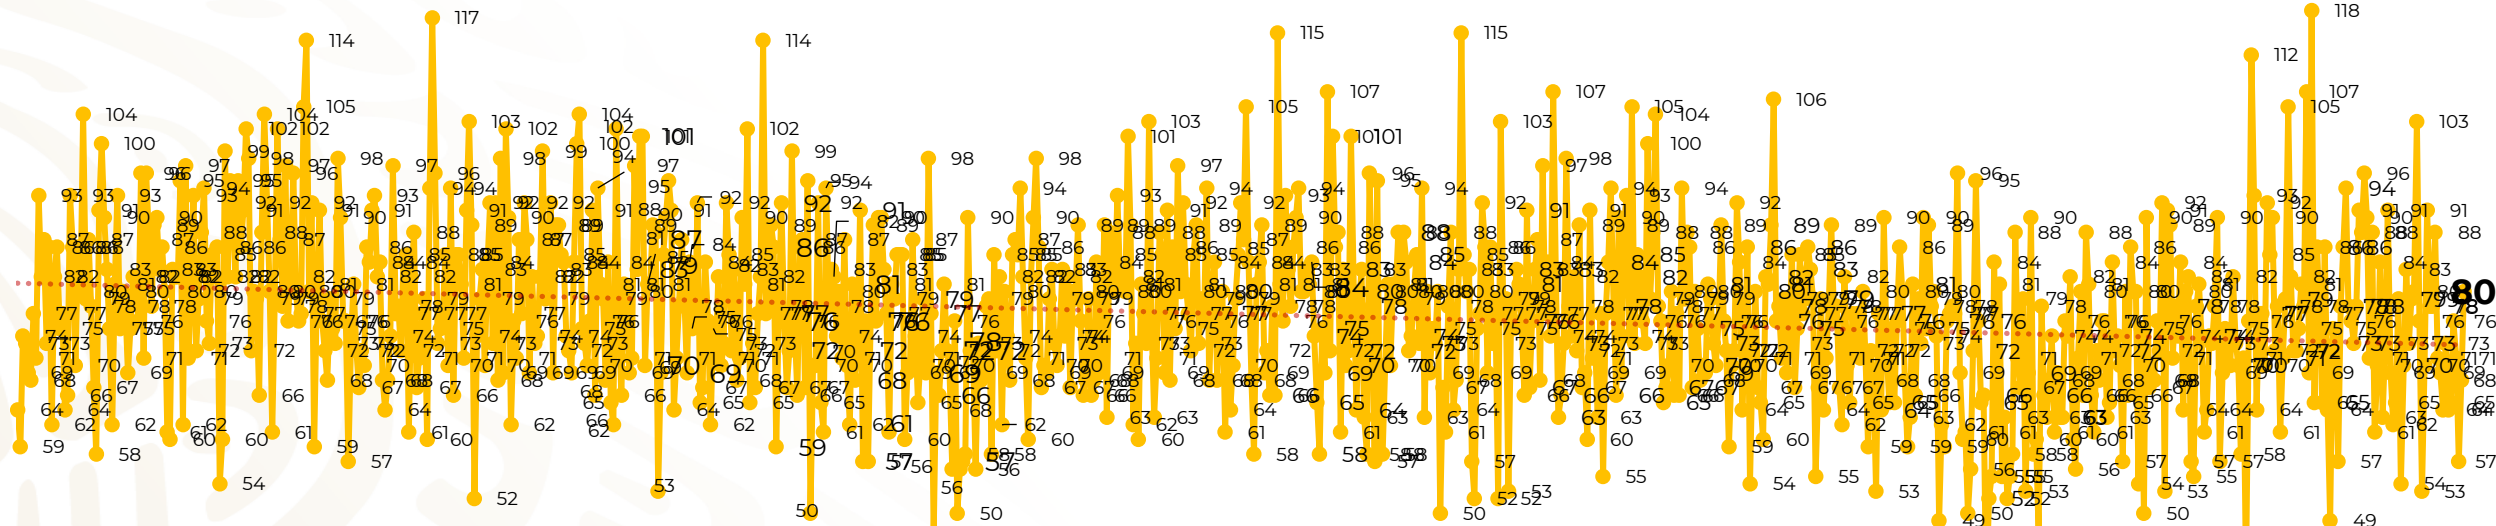

## Víctimas reportadas por delito de homicidio (Fiscalías Estatales y Dependencias Federales)

Entidades	Julio 21
Aguascalientes	0
<b>Baja California</b>	<b>8</b>
Baja California Sur	0
Campeche	0
Chiapas	2
Chihuahua	5
Ciudad de México	1
Coahuila	0
Colima	2
Durango	0
<b>Estado de México</b>	<b>11</b>
<b>Guanajuato</b>	<b>11</b>
Guerrero	4
Hidalgo	1
<b>Jalisco</b>	<b>7</b>
Michoacán	3

Entidades	Julio 21
Morelos	0
Nayarit	0
Nuevo León	2
Oaxaca	2
Puebla	3
Querétaro	0
Quintana Roo	1
San Luis Potosí	0
Sinaloa	0
Sonora	5
Tabasco	0
Tamaulipas	2
Tlaxcala	0
<b>Veracruz</b>	<b>6</b>
Yucatán	0
Zacatecas	4
<b>Total</b>	<b>80</b>

## HOMICIDIOS DOLOSOS TENDENCIA MENSUAL (víctimas)

Mes	Víctimas	Promedio Diario	Días	Mes	Víctimas	Promedio Diario	Días	Mes	Víctimas	Promedio Diario	Días	Mes	Víctimas	Promedio Diario	Días	Mes	Víctimas	Promedio Diario	Días
Mar-20	2,585	83.4	31	Oct-20	2,429	78.3	31	May-21	2,462	79.4	31	Dic-21	2,274	73.3	31	Jul-22	1,554	74.0	21
Abr-20	2,492	83.1	30	Nov-20	2,303	76.7	30	Jun-21	2,251	75.0	30	Ene-22	2,061	66.5	31				
May-20	2,423	78.2	31	Dic-20	2,194	70.8	31	Jul-21	2,381	76.8	31	Feb-22	1,933	69.0	28				
Jun-20	2,413	80.4	30	Ene-21	2,379	76.7	31	Ago-21	2,414	77.9	31	Mar-22	2,241	72.3	31				
Jul-20	2,519	81.2	31	Feb-21	2,206	78.7	28	Sep-21	2,405	80.2	30	Abr-22	2,131	71.0	30				
Ago-20	2,524	81.4	31	Mar-21	2,444	78.8	31	Oct-21	2,332	75.2	31	May-22	2,472	79.7	31				
Sep-20	2,315	77.1	30	Abr-21	2,370	79.0	30	Nov-21	2,242	74.7	30	Jun-22	2,289	76.3	30				

01-ene 15-ene 29-ene 12-feb 26-feb 11-mar 25-mar 08-abr 22-abr 06-may 20-may 03-jun 17-jun 01-jul 15-jul 29-jul 12-ago 26-ago 09-sep 23-sep 07-oct 21-oct 04-nov 18-nov 02-dic 16-dic 30-dic 13-ene 27-ene 10-feb 24-feb 10-mar 24-mar 07-abr 21-abr 05-may 19-may 02-jun 16-jun 30-jun 14-jul 28-jul 11-ago 25-ago 08-sep 22-sep 06-oct 20-oct 03-nov 17-nov 01-dic 15-dic 29-dic 12-ene 26-ene 09-feb 23-feb 09-mar 23-mar 06-abr 20-abr 04-may 18-may 01-jun 15-jun 29-jun 13-jul