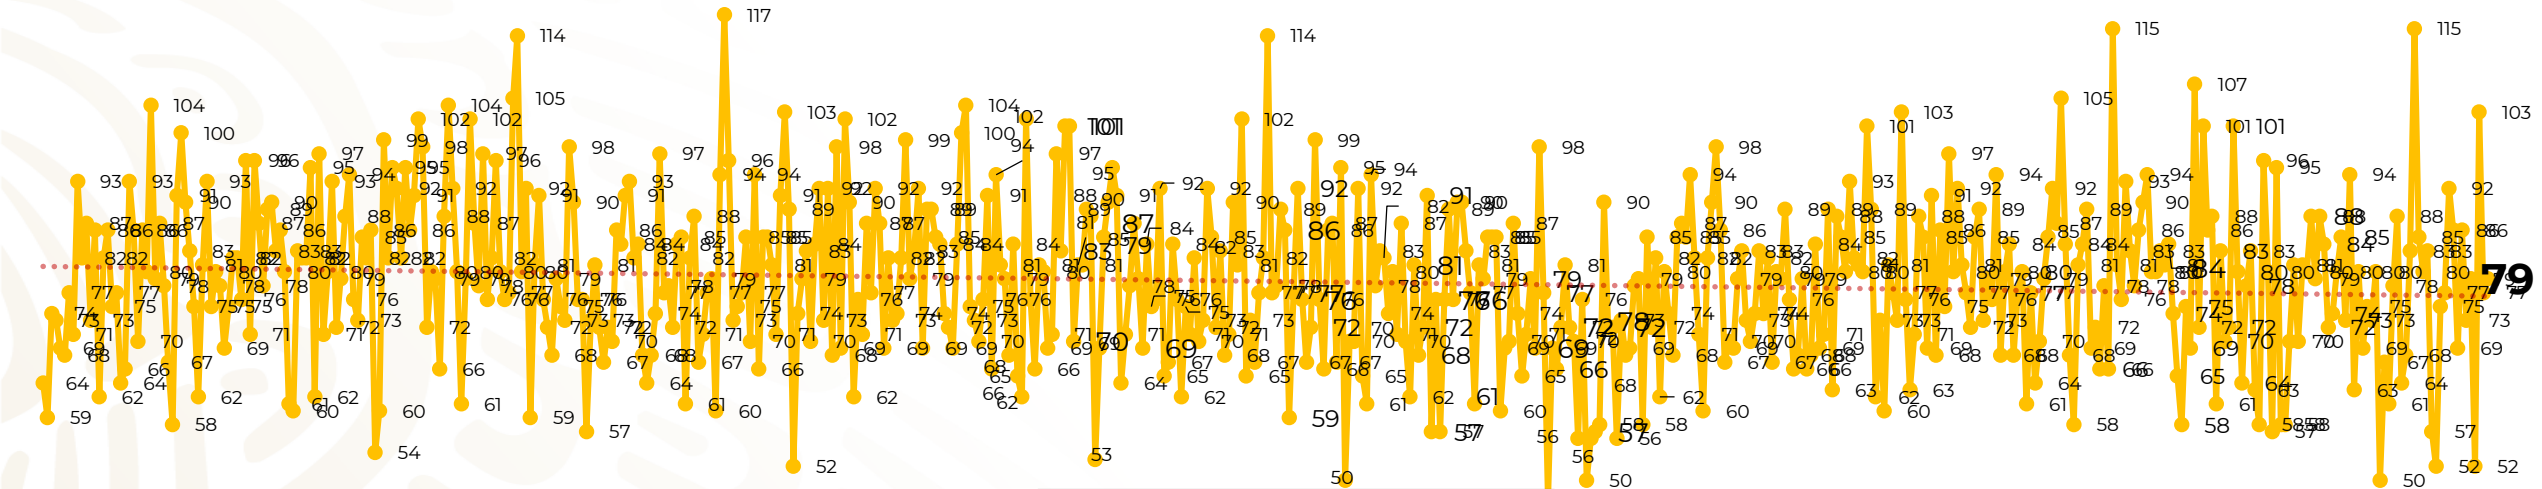

## Víctimas reportadas por delito de homicidio (Fiscalías Estatales y Dependencias Federales)

Entidades	Julio 21
Aguascalientes	0
Baja California	3
Baja California Sur	0
Campeche	0
Chiapas	1
<b>Chihuahua</b>	<b>7</b>
Ciudad de México	3
Coahuila	0
Colima	2
Durango	0
Estado de México	5
Guanajuato	5
Guerrero	5
Hidalgo	1
Jalisco	4
<b>Michoacán</b>	<b>10</b>

Entidades	Julio 21
Morelos	5
Nayarit	2
Nuevo León	4
Oaxaca	2
Puebla	2
Querétaro	0
Quintana Roo	3
San Luis Potosí	3
Sinaloa	4
Sonora	0
Tabasco	0
Tamaulipas	0
Tlaxcala	0
Veracruz	4
Yucatán	0
Zacatecas	4
<b>Total</b>	<b>79</b>

# Víctimas reportadas por delito de homicidio (Fiscalías Estatales y Dependencias Federales)

## HOMICIDIOS DOLOSOS TENDENCIA MENSUAL (víctimas)

Mes	Víctimas	Promedio Diario	Días	Mes	Víctimas	Promedio Diario	Días	Mes	Víctimas	Promedio Diario	Días	Mes	Víctimas	Promedio Diario	Días	Mes	Víctimas	Promedio Diario	Días
Dic-18 <sup>1</sup>	2,153	79.7	27	Ago-19	2,469	79.6	31	Mar-20	2,585	83.4	31	Oct-20	2,429	78.3	31	May-21	2,462	79.4	31
Ene-19	2,326	75.0	31	Sep-19	2,386	79.5	30	Abr-20	2,492	83.1	30	Nov-20	2,303	76.7	30	Jun-21	2,251	75.0	30
Feb-19	2,326	83.1	28	Oct-19	2,356	76.0	31	May-20	2,423	78.2	31	Dic-20	2,194	70.8	31	Jul-21	1,635	77.9	21
Mar-19	2,404	77.5	31	Nov-19	2,370	79.0	30	Jun-20	2,413	80.4	30	Ene-21	2,379	76.7	31				
Abr-19	2,227	74.2	30	Dic-19	2,444	78.8	31	Jul-20	2,519	81.2	31	Feb-21	2,206	78.7	28				
May-19	2,384	76.9	31	Ene-20	2,376	76.6	31	Ago-20	2,524	81.4	31	Mar-21	2,444	78.8	31				
Jun-19	2,543	84.8	30	Feb-20	2,352	81.1	29	Sep-20	2,315	77.1	30	Abr-21	2,370	79.0	30				