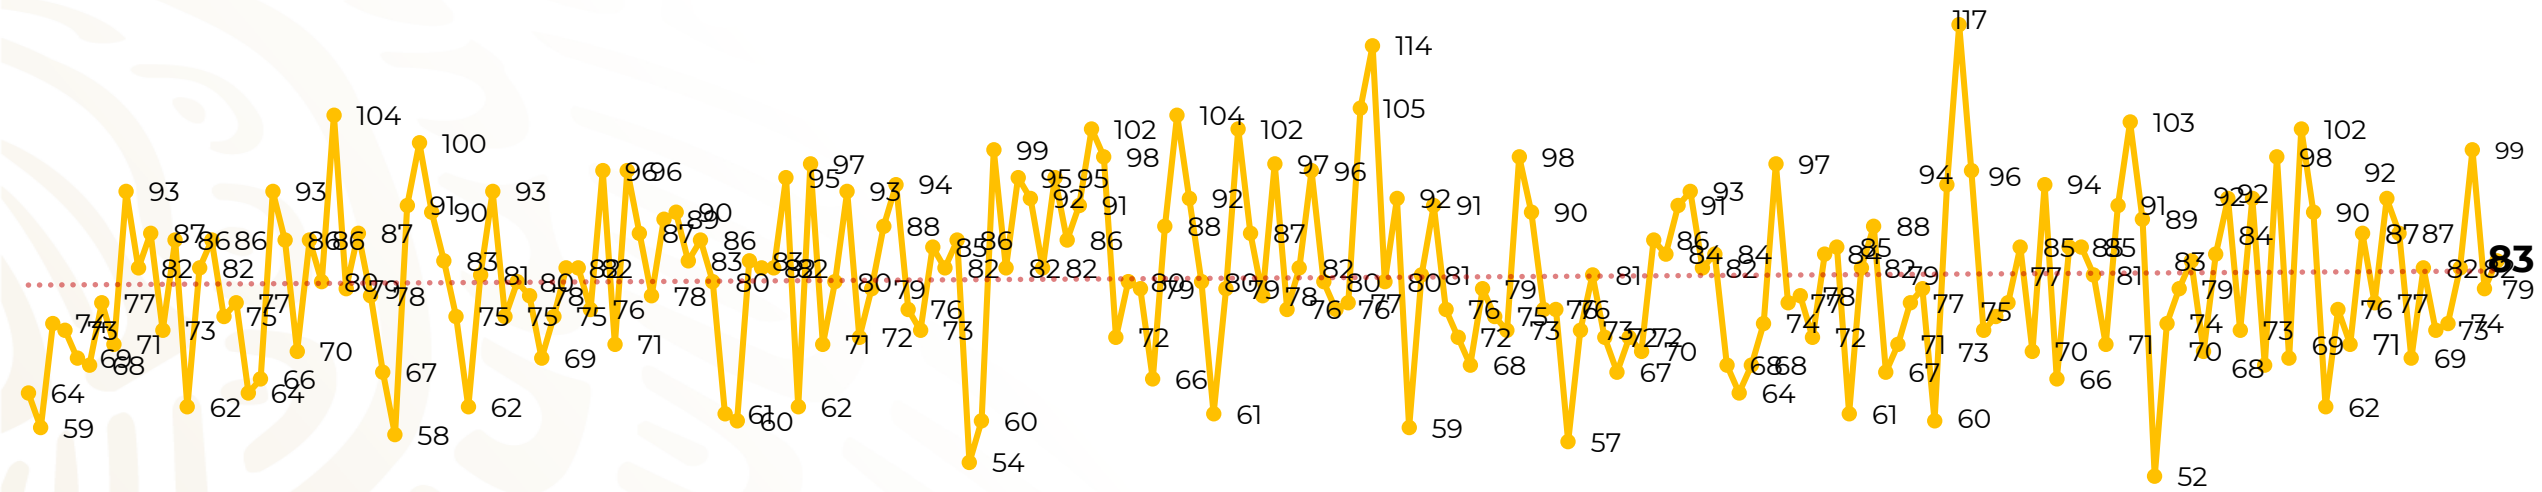

Víctimas reportadas por delito de homicidio (Fiscalías Estatales y Dependencias Federales)

Entidades	Julio 21
Aguascalientes	0
Baja California	2
Baja California Sur	0
Campeche	0
Chiapas	3
Chihuahua	6
Ciudad de México	3
Coahuila	4
Colima	1
Durango	0
Estado de México	12
Guanajuato	19
Guerrero	0
Hidalgo	1
Jalisco	2
Michoacán	9

Víctimas reportadas por delito de homicidio (Fiscalías Estatales y Dependencias Federales)

HOMICIDIOS DOLOSOS TENDENCIA MENSUAL (víctimas)

Mes	Víctimas	Promedio Diario	Días
Dic-18 ¹	2,153	79.7	27
Ene-19	2,326	75.0	31
Feb-19	2,326	83.1	28
Mar-19	2,404	77.5	31
Abr-19	2,227	74.2	30
May-19	2,384	76.9	31
Jun-19	2,543	84.8	30
Jul-19	2,414	77.8	31

Mes	Víctimas	Promedio Diario	Días
Ago-19	2,469	79.6	31
Sep-19	2,386	79.5	30
Oct-19	2,356	76.0	31
Nov-19	2,370	79.0	30
Dic-19	2,444	78.8	31
Ene-20	2,376	76.6	31
Feb-20	2,352	81.1	29

Mes	Víctimas	Promedio Diario	Días
Mar-20	2,585	83.4	31
Abr-20	2,492	83.1	30
May-20	2,423	78.2	31
Jun-20	2,413	80.4	30
Jul-20	1,712	81.5	21