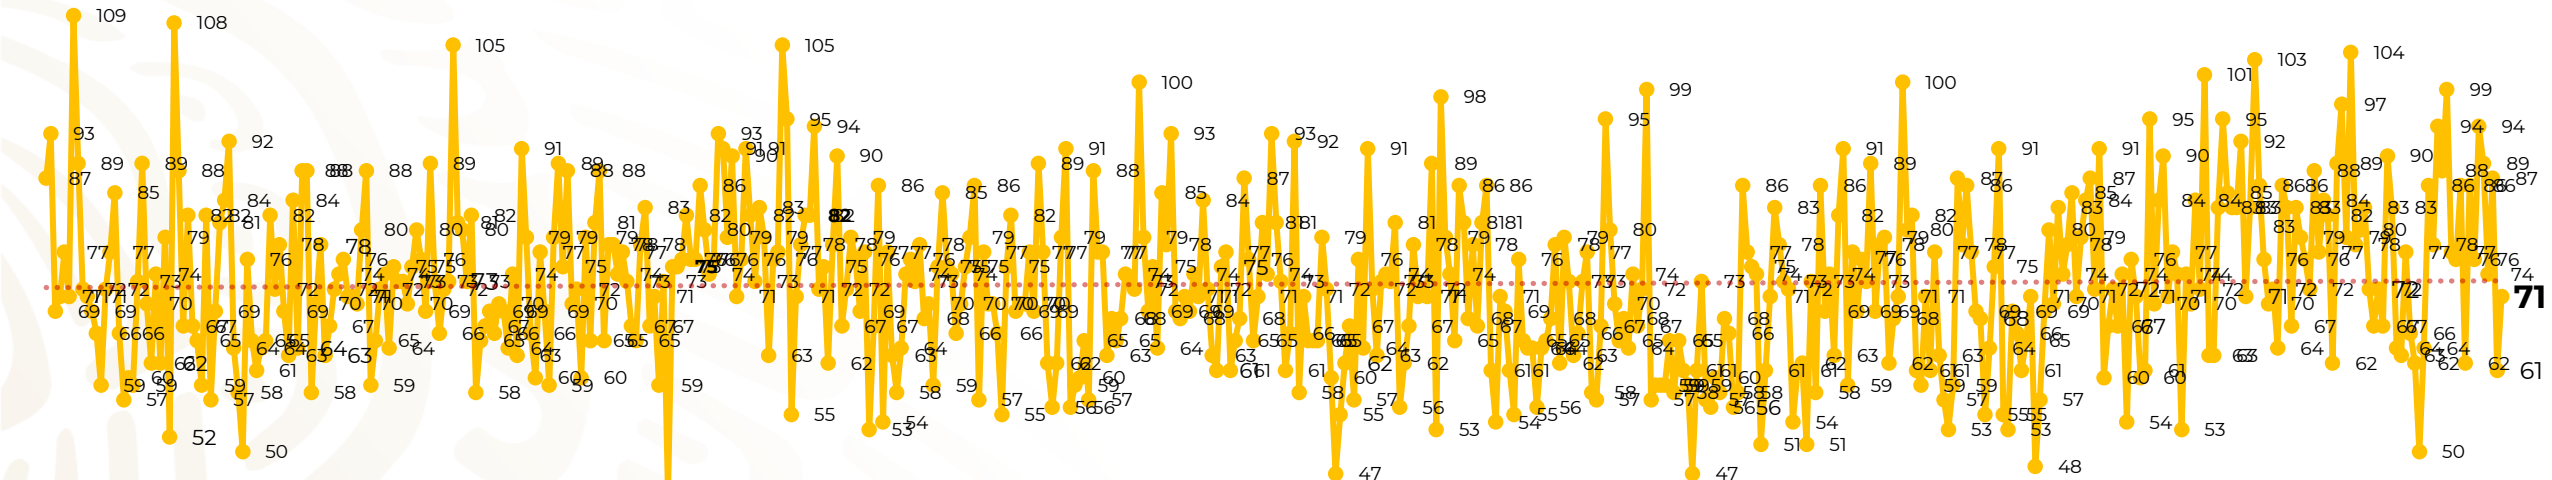

Víctimas reportadas por delito de homicidio (Fiscalías Estatales y Dependencias Federales)

Entidades	Junio 21
Aguascalientes	0
Baja California	6
Baja California Sur	0
Campeche	1
Chiapas	0
Chihuahua	1
Ciudad de México	0
Coahuila	0
Colima	2
Durango	0
Estado de México	4
Guanajuato	10
Guerrero	4
Hidalgo	2
Jalisco	6
Michoacán	2

Entidades	Junio 21
Morelos	2
Nayarit	2
Nuevo León	8
Oaxaca	2
Puebla	3
Querétaro	0
Quintana Roo	2
San Luis Potosí	0
Sinaloa	0
Sonora	5
Tabasco	4
Tamaulipas	3
Tlaxcala	0
Veracruz	2
Yucatán	0
Zacatecas	0
Total	71

Víctimas reportadas por delito de homicidio (Fiscalías Estatales y Dependencias Federales)

HOMICIDIOS DOLOSOS TENDENCIA MENSUAL (víctimas)

Mes	Víctimas	Promedio Diario	Días	Mes	Víctimas	Promedio Diario	Días	Mes	Víctimas	Promedio Diario	Días	Mes	Víctimas	Promedio Diario	Días	Mes	Víctimas	Promedio Diario	Días
Dic-21	2,274	73.3	31	Jul-22	2,331	75.1	31	Feb-23	1,987	70.9	28	Sep-23	2,196	73.2	30	Abr-24	2,349	78.3	30
Ene-22	2,061	66.5	31	Ago-22	2,304	74.3	31	Mar-23	2,283	73.6	31	Oct-23	2,148	69.2	31	May-24	2,410	77.7	31
Feb-22	1,933	69.0	28	Sep-22	2,329	77.6	30	Abr-23	2,159	71.9	30	Nov-23	2,101	70.0	30	Jun-24	1,626	77.4	21
Mar-22	2,241	72.3	31	Oct-22	2,481	80.0	31	May-23	2,350	75.8	31	Dic-23	2,051	66.2	31				
Abr-22	2,131	71.0	30	Nov-22	2,071	69.0	30	Jun-23	2,303	76.7	30	Ene-24	2,127	68.6	31				
May-22	2,472	79.7	31	Dic-22	2,277	73.4	31	Jul-23	2,204	71.0	31	Feb-24	2,022	72.2	28				
Jun-22	2,289	76.3	30	Ene-23	2,303	74.3	31	Ago-23	2,216	71.4	31	Mar-24	2,192	70.7	31				