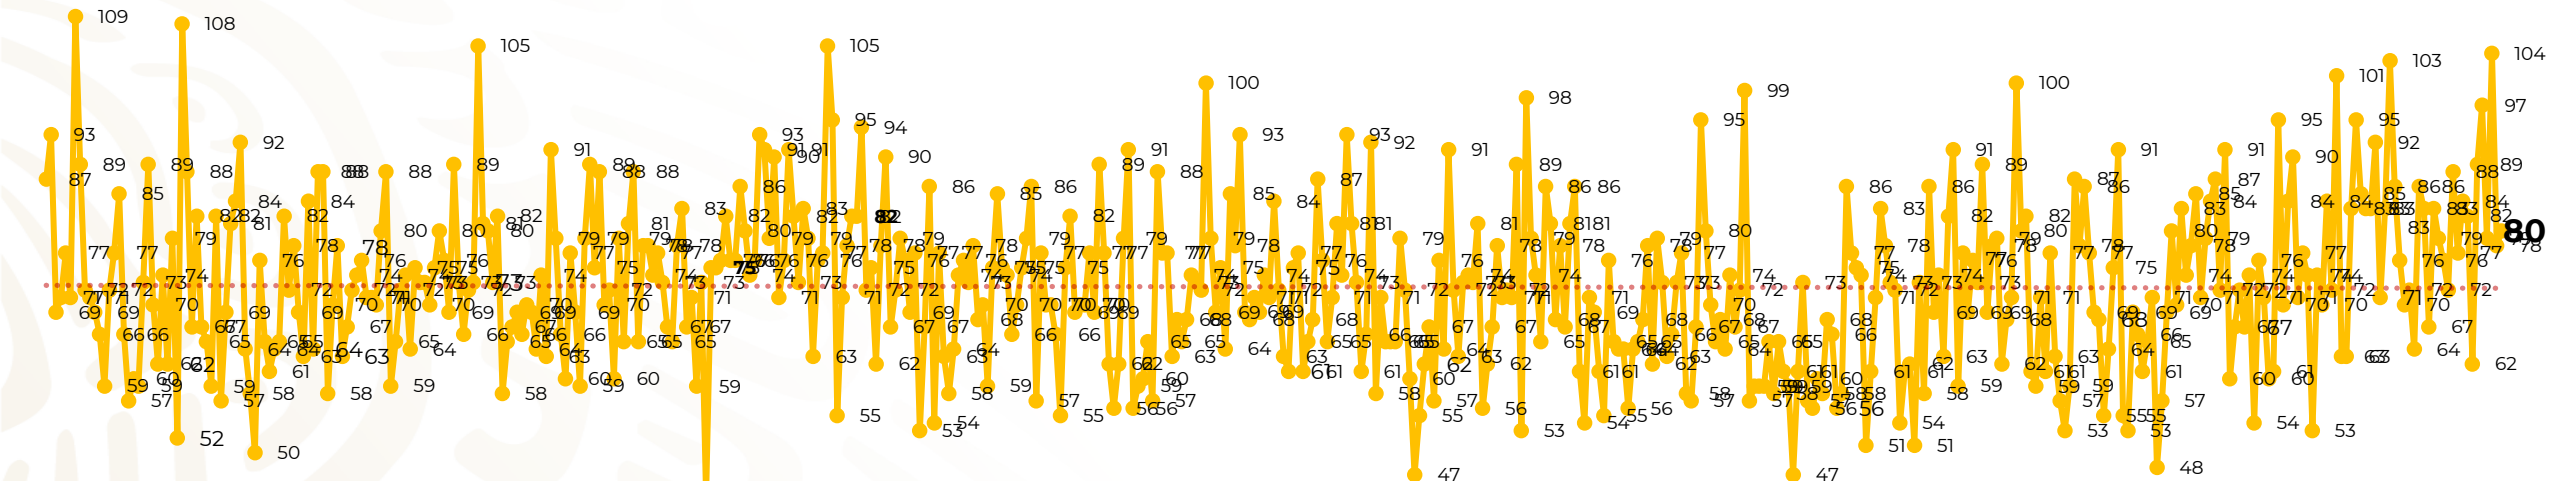

Víctimas reportadas por delito de homicidio (Fiscalías Estatales y Dependencias Federales)

Entidades	Mayo 21
Aguascalientes	0
Baja California	4
Baja California Sur	0
Campeche	0
Chiapas	3
Chihuahua	5
Ciudad de México	2
Coahuila	2
Colima	2
Durango	0
Estado de México	7
Guanajuato	6
Guerrero	3
Hidalgo	0
Jalisco	4
Michoacán	1

Entidades	Mayo 21
Morelos	4
Nayarit	0
Nuevo León	7
Oaxaca	2
Puebla	8
Querétaro	0
Quintana Roo	2
San Luis Potosí	2
Sinaloa	3
Sonora	1
Tabasco	3
Tamaulipas	3
Tlaxcala	0
Veracruz	3
Yucatán	1
Zacatecas	2
Total	80

Víctimas reportadas por delito de homicidio (Fiscalías Estatales y Dependencias Federales)

HOMICIDIOS DOLOSOS TENDENCIA MENSUAL (víctimas)

Mes	Víctimas	Promedio Diario	Días	Mes	Víctimas	Promedio Diario	Días	Mes	Víctimas	Promedio Diario	Días	Mes	Víctimas	Promedio Diario	Días	Mes	Víctimas	Promedio Diario	Días
Dic-21	2,274	73.3	31	Jul-22	2,331	75.1	31	Feb-23	1,987	70.9	28	Sep-23	2,196	73.2	30	Abr-24	2,349	78.3	30
Ene-22	2,061	66.5	31	Ago-22	2,304	74.3	31	Mar-23	2,283	73.6	31	Oct-23	2,148	69.2	31	May-24	1,672	79.6	21
Feb-22	1,933	69.0	28	Sep-22	2,329	77.6	30	Abr-23	2,159	71.9	30	Nov-23	2,101	70.0	30				
Mar-22	2,241	72.3	31	Oct-22	2,481	80.0	31	May-23	2,350	75.8	31	Dic-23	2,051	66.2	31				
Abr-22	2,131	71.0	30	Nov-22	2,071	69.0	30	Jun-23	2,303	76.7	30	Ene-24	2,127	68.6	31				
May-22	2,472	79.7	31	Dic-22	2,277	73.4	31	Jul-23	2,204	71.0	31	Feb-24	2,022	72.2	28				
Jun-22	2,289	76.3	30	Ene-23	2,303	74.3	31	Ago-23	2,216	71.4	31	Mar-24	2,192	70.7	31				