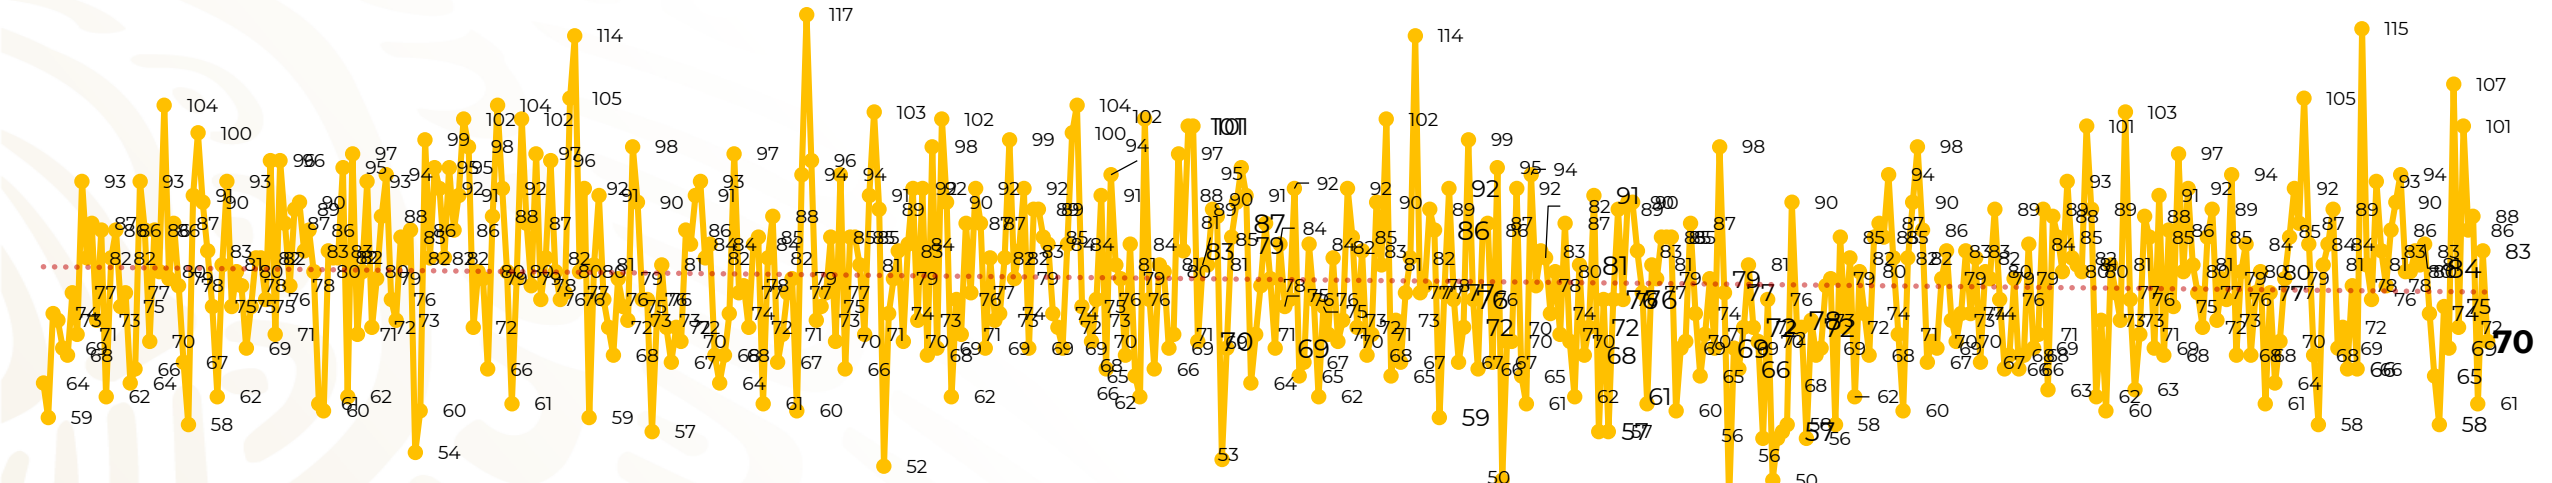

Víctimas reportadas por delito de homicidio (Fiscalías Estatales y Dependencias Federales)

Entidades	Mayo 21
Aguascalientes	0
Baja California	4
Baja California Sur	0
Campeche	0
Chiapas	1
Chihuahua	5
Ciudad de México	6
Coahuila	0
Colima	1
Durango	0
Estado de México	5
Guanajuato	11
Guerrero	3
Hidalgo	0
Jalisco	6
Michoacán	9

Entidades	Mayo 21
Morelos	5
Nayarit	0
Nuevo León	3
Oaxaca	1
Puebla	0
Querétaro	0
Quintana Roo	0
San Luis Potosí	0
Sinaloa	1
Sonora	1
Tabasco	0
Tamaulipas	0
Tlaxcala	1
Veracruz	1
Yucatán	0
Zacatecas	6
Total	70

Víctimas reportadas por delito de homicidio (Fiscalías Estatales y Dependencias Federales)

HOMICIDIOS DOLOSOS TENDENCIA MENSUAL (víctimas)

Mes	Víctimas	Promedio Diario	Días	Mes	Víctimas	Promedio Diario	Días	Mes	Víctimas	Promedio Diario	Días	Mes	Víctimas	Promedio Diario	Días	Mes	Víctimas	Promedio Diario	Días	
Dic-18 ¹	2,153	79.7	27	Ago-19	2,469	79.6	31	Mar-20	2,585	83.4	31	Oct-20	2,429	78.3	31	May-21	1,687	80.3	21	
Ene-19	2,326	75.0	31	Sep-19	2,386	79.5	30	Abr-20	2,492	83.1	30	Nov-20	2,303	76.7	30					
Feb-19	2,326	83.1	28	Oct-19	2,356	76.0	31	May-20	2,423	78.2	31	Dic-20	2,194	70.8	31					
Mar-19	2,404	77.5	31	Nov-19	2,370	79.0	30	Jun-20	2,413	80.4	30	Ene-21	2,379	76.7	31					
Abr-19	2,227	74.2	30	Dic-19	2,444	78.8	31	Jul-20	2,519	81.2	31	Feb-21	2,206	78.7	28					
May-19	2,384	76.9	31	Ene-20	2,376	76.6	31	Ago-20	2,524	81.4	31	Mar-21	2,444	78.8	31					
Jun-19	2,543	84.8	30	Feb-20	2,352	81.1	29	Sep-20	2,315	77.1	30	Abr-21	2,370	79.0	30					
Jul-19	2,414	77.8	31																	