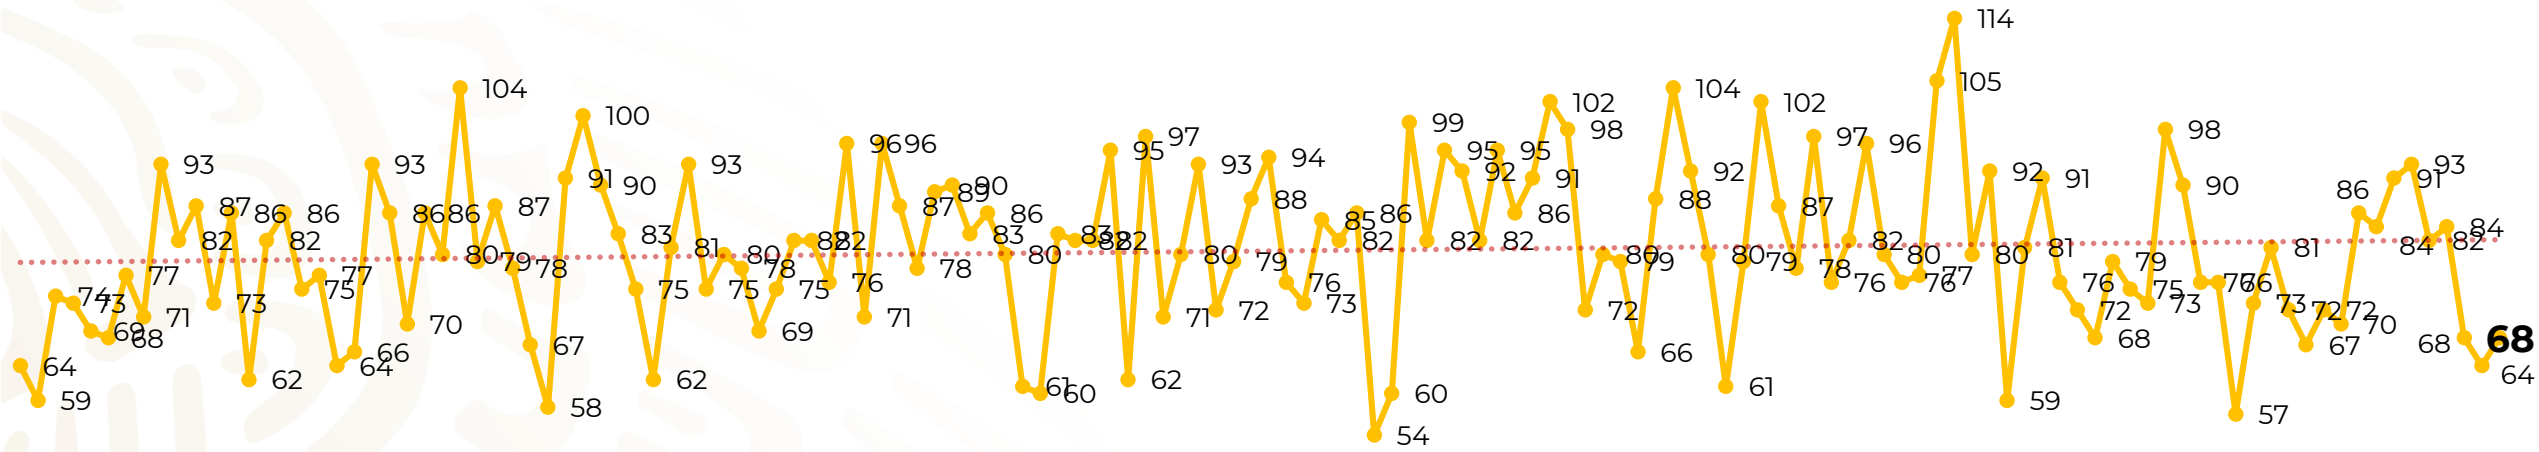

Víctimas reportadas por delito de homicidio (Fiscalías Estatales y Dependencias Federales)

Entidades	Mayo 21
Aguascalientes	1
Baja California	6
Baja California Sur	0
Campeche	0
Chiapas	1
Chihuahua	6
Ciudad de México	2
Coahuila	1
Colima	3
Durango	0
Estado de México	6
Guanajuato	10
Guerrero	6
Hidalgo	1
Jalisco	7
Michoacán	3

Víctimas reportadas por delito de homicidio (Fiscalías Estatales y Dependencias Federales)

HOMICIDIOS DOLOSOS TENDENCIA MENSUAL (víctimas)

Mes	Víctimas	Promedio Diario	Días	Mes	Víctimas	Promedio Diario	Días	Mes	Víctimas	Promedio Diario	Días
Dic-18 ¹	2,153	79.7	27	Ago-19	2,469	79.6	31	Mar-20	2,585	83.4	31
Ene-19	2,326	75.0	31	Sep-19	2,386	79.5	30	Abr-20	2,492	83.1	30
Feb-19	2,326	83.1	28	Oct-19	2,356	76.0	31	May-20	1,625	77.4	21
Mar-19	2,404	77.5	31	Nov-19	2,370	79.0	30				
Abr-19	2,227	74.2	30	Dic-19	2,444	78.8	31				
May-19	2,384	76.9	31	Ene-20	2,376	76.6	31				
Jun-19	2,543	84.8	30	Feb-20	2,352	81.1	29				
Jul-19	2,414	77.8	31								