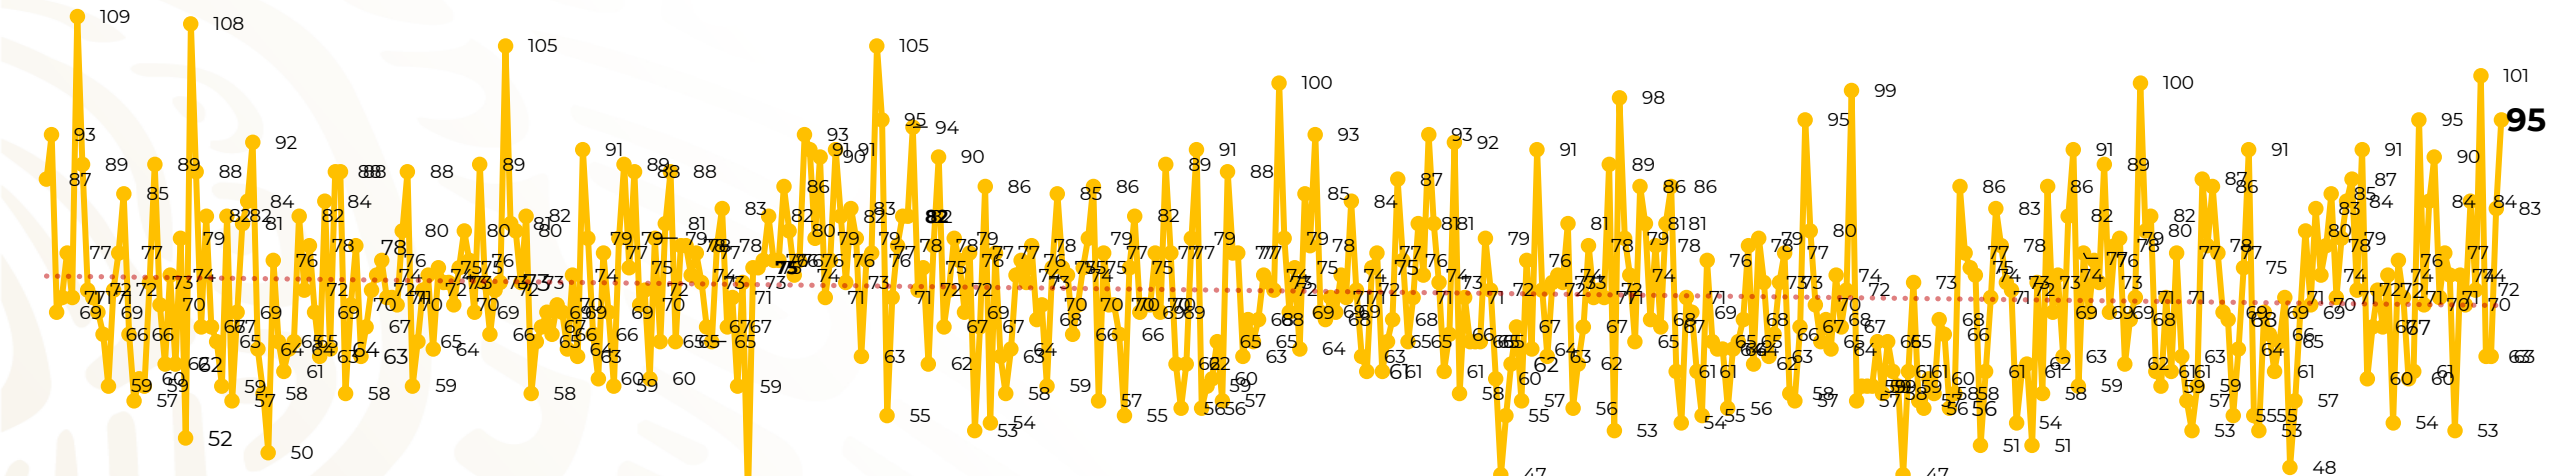

## Víctimas reportadas por delito de homicidio (Fiscalías Estatales y Dependencias Federales)

Entidades	Abril 21
Aguascalientes	1
<b>Baja California</b>	<b>7</b>
Baja California Sur	0
Campeche	0
Chiapas	2
<b>Chihuahua</b>	<b>11</b>
Ciudad de México	2
Coahuila	1
Colima	1
Durango	0
Estado de México	5
<b>Guanajuato</b>	<b>10</b>
Guerrero	2
Hidalgo	0
Jalisco	5
<b>Michoacán</b>	<b>6</b>

Entidades	Abril 21
<b>Morelos</b>	<b>9</b>
Nayarit	0
<b>Nuevo León</b>	<b>10</b>
Oaxaca	4
Puebla	3
Querétaro	0
Quintana Roo	1
San Luis Potosí	2
Sinaloa	2
Sonora	3
Tabasco	3
Tamaulipas	0
Tlaxcala	0
Veracruz	4
Yucatán	0
Zacatecas	1
<b>Total</b>	<b>95</b>

## HOMICIDIOS DOLOSOS TENDENCIA MENSUAL (víctimas)

Mes	Víctimas	Promedio Diario	Días	Mes	Víctimas	Promedio Diario	Días	Mes	Víctimas	Promedio Diario	Días	Mes	Víctimas	Promedio Diario	Días	Mes	Víctimas	Promedio Diario	Días	
Dic-21	2,274	73.3	31	Jul-22	2,331	75.1	31	<b>Feb-23</b>	<b>1,987</b>	<b>70.9</b>	<b>28</b>	Sep-23	2,196	73.2	30	Abr-24	1,587	75.5	21	
Ene-22	2,061	66.5	31	Ago-22	2,304	74.3	31	Mar-23	2,283	73.6	31	Oct-23	2,148	69.2	31					
Feb-22	1,933	69.0	28	Sep-22	2,329	77.6	30	Abr-23	2,159	71.9	30	Nov-23	2,101	70.0	30					
Mar-22	2,241	72.3	31	Oct-22	2,481	80.0	31	May-23	2,350	75.8	31	Dic-23	2,051	66.2	31					
Abr-22	2,131	71.0	30	Nov-22	2,071	69.0	30	Jun-23	2,303	76.7	30	Ene-24	2,127	68.6	31					
May-22	2,472	79.7	31	Dic-22	2,277	73.4	31	Jul-23	2,204	71.0	31	Feb-24	2,022	72.2	28					
Jun-22	2,289	76.3	30	Ene-23	2,303	74.3	31	Ago-23	2,216	71.4	31	Mar-24	2,192	70.7	31					