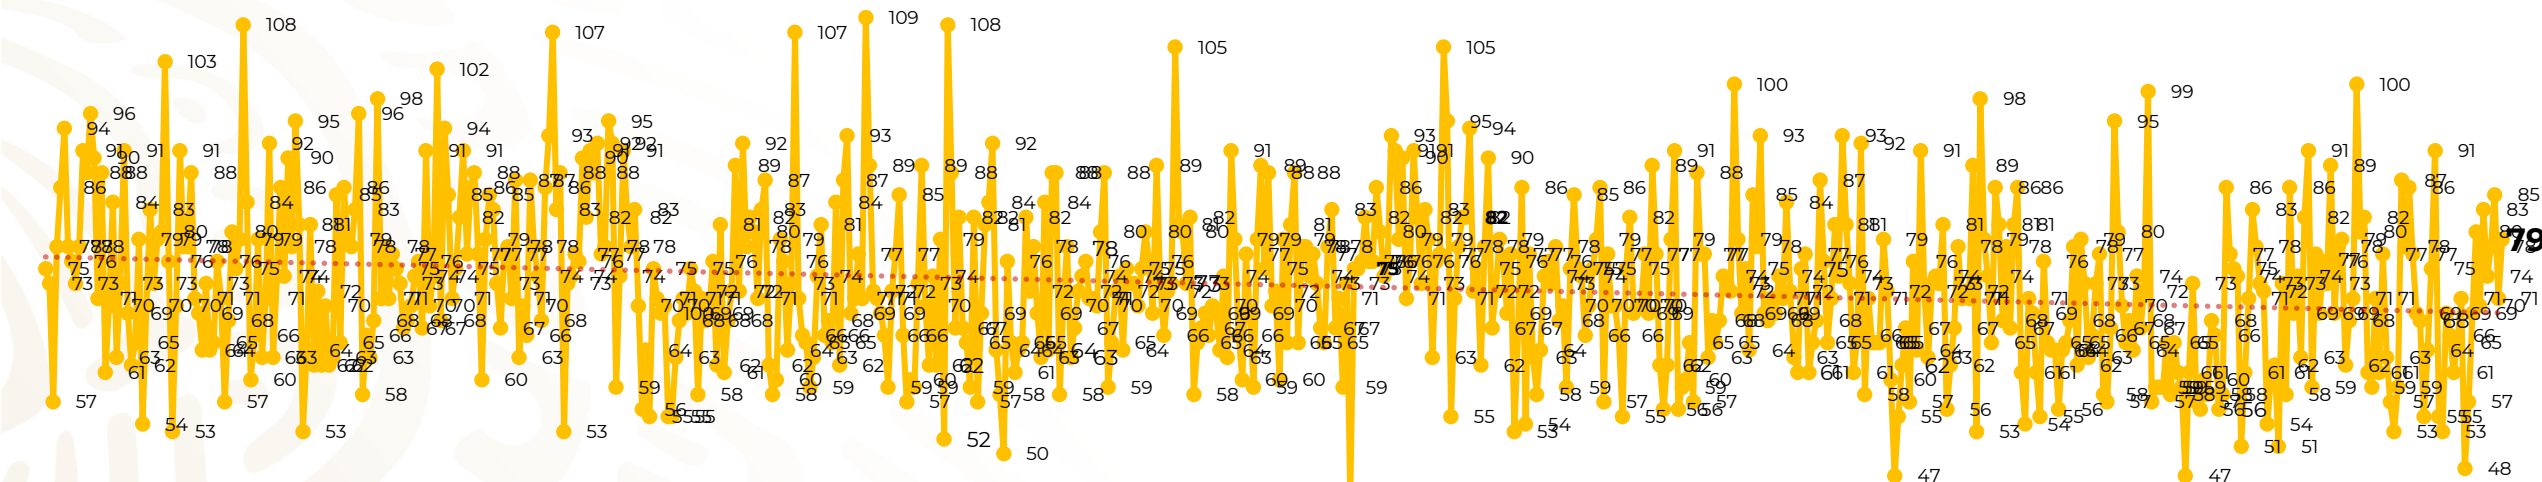

Víctimas reportadas por delito de homicidio (Fiscalías Estatales y Dependencias Federales)

Entidades	Marzo 21
Aguascalientes	1
Baja California	2
Baja California Sur	0
Campeche	0
Chiapas	5
Chihuahua	5
Ciudad de México	3
Coahuila	1
Colima	0
Durango	0
Estado de México	7
Guanajuato	7
Guerrero	2
Hidalgo	0
Jalisco	4
Michoacán	4

Víctimas reportadas por delito de homicidio (Fiscalías Estatales y Dependencias Federales)

HOMICIDIOS DOLOSOS TENDENCIA MENSUAL (víctimas)

Mes	Víctimas	Promedio Diario	Días	Mes	Víctimas	Promedio Diario	Días	Mes	Víctimas	Promedio Diario	Días	Mes	Víctimas	Promedio Diario	Días	Mes	Víctimas	Promedio Diario	Días
May-21	2,462	79.4	31	Dic-21	2,274	73.3	31	Jul-22	2,331	75.1	31	Feb-23	1,987	70.9	28	Sep-23	2,196	73.2	30
Jun-21	2,251	75.0	30	Ene-22	2,061	66.5	31	Ago-22	2,304	74.3	31	Mar-23	2,283	73.6	31	Oct-23	2,148	69.2	31
Jul-21	2,381	76.8	31	Feb-22	1,933	69.0	28	Sep-22	2,329	77.6	30	Abr-23	2,159	71.9	30	Nov-23	2,101	70.0	30
Ago-21	2,414	77.9	31	Mar-22	2,241	72.3	31	Oct-22	2,481	80.0	31	May-23	2,350	75.8	31	Dic-23	2,051	66.2	31
Sep-21	2,405	80.2	30	Abr-22	2,131	71.0	30	Nov-22	2,071	69.0	30	Jun-23	2,303	76.7	30	Ene-24	2,127	68.6	31
Oct-21	2,332	75.2	31	May-22	2,472	79.7	31	Dic-22	2,277	73.4	31	Jul-23	2,204	71.0	31	Feb-24	2,022	72.2	28
Nov-21	2,242	74.7	30	Jun-22	2,289	76.3	30	Ene-23	2,303	74.3	31	Ago-23	2,216	71.4	31	Mar-24	1,464	69.7	21