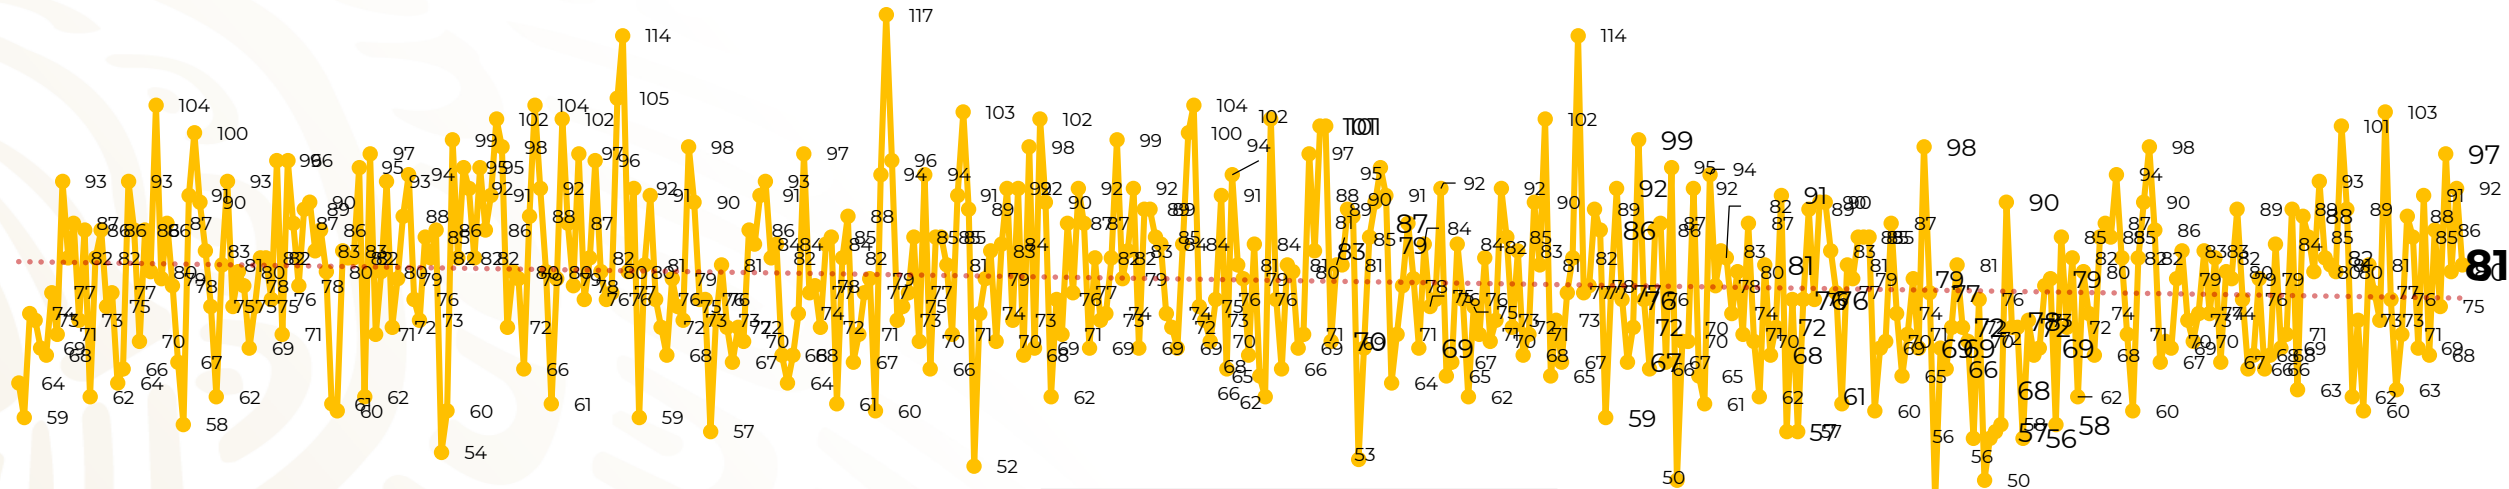

## Víctimas reportadas por delito de homicidio (Fiscalías Estatales y Dependencias Federales)

Entidades	Marzo 21
Aguascalientes	1
Baja California	5
Baja California Sur	0
Campeche	1
Chiapas	1
Chihuahua	0
<b>Ciudad de México</b>	<b>6</b>
Coahuila	0
Colima	1
Durango	3
<b>Estado de México</b>	<b>6</b>
<b>Guanajuato</b>	<b>19</b>
Guerrero	4
Hidalgo	1
<b>Jalisco</b>	<b>8</b>
<b>Michoacán</b>	<b>6</b>

Entidades	Marzo 21
Morelos	2
Nayarit	0
Nuevo León	2
Oaxaca	2
Puebla	5
Querétaro	0
Quintana Roo	0
San Luis Potosí	0
Sinaloa	1
Sonora	2
Tabasco	0
Tamaulipas	0
Tlaxcala	0
Veracruz	2
Yucatán	0
Zacatecas	3
<b>Total</b>	<b>81</b>

## HOMICIDIOS DOLOSOS TENDENCIA MENSUAL (víctimas)

Mes	Víctimas	Promedio Diario	Días	Mes	Víctimas	Promedio Diario	Días	Mes	Víctimas	Promedio Diario	Días	Mes	Víctimas	Promedio Diario	Días
Dic-18 <sup>1</sup>	2,153	79.7	27	Ago-19	2,469	79.6	31	Mar-20	2,585	83.4	31	Oct-20	2,429	78.3	31
Ene-19	2,326	75.0	31	Sep-19	2,386	79.5	30	Abr-20	2,492	83.1	30	Nov-20	2,303	76.7	30
Feb-19	2,326	83.1	28	Oct-19	2,356	76.0	31	May-20	2,423	78.2	31	Dic-20	2,194	70.8	31
Mar-19	2,404	77.5	31	Nov-19	2,370	79.0	30	Jun-20	2,413	80.4	30	Ene-21	2,379	76.7	31
Abr-19	2,227	74.2	30	Dic-19	2,444	78.8	31	Jul-20	2,519	81.2	31	Feb-21	2,206	78.7	28
May-19	2,384	76.9	31	Ene-20	2,376	76.6	31	Ago-20	2,524	81.4	31	Mar-21	1,651	78.6	21
Jun-19	2,543	84.8	30	Feb-20	2,352	81.1	29	Sep-20	2,315	77.1	30				
Jul-19	2,414	77.8	31												

01-ene. 08-ene. 15-ene. 22-ene. 29-ene. 05-feb. 12-feb. 19-feb. 26-feb. 04-mar. 11-mar. 18-mar. 25-mar. 01-abr. 08-abr. 15-abr. 22-abr. 29-abr. 06-may. 13-may. 20-may. 27-may. 03-jun. 10-jun. 17-jun. 24-jun. 01-jul. 08-jul. 15-jul. 22-jul. 29-jul. 05-ago. 12-ago. 19-ago. 26-ago. 02-sep. 09-sep. 16-sep. 23-sep. 30-sep. 07-oct. 14-oct. 21-oct. 28-oct. 04-nov. 11-nov. 18-nov. 25-nov. 02-dic. 09-dic. 16-dic. 23-dic. 30-dic. 06-ene. 13-ene. 20-ene. 27-ene. 03-feb. 10-feb. 17-feb. 24-feb. 03-mar. 10-mar. 17-mar.