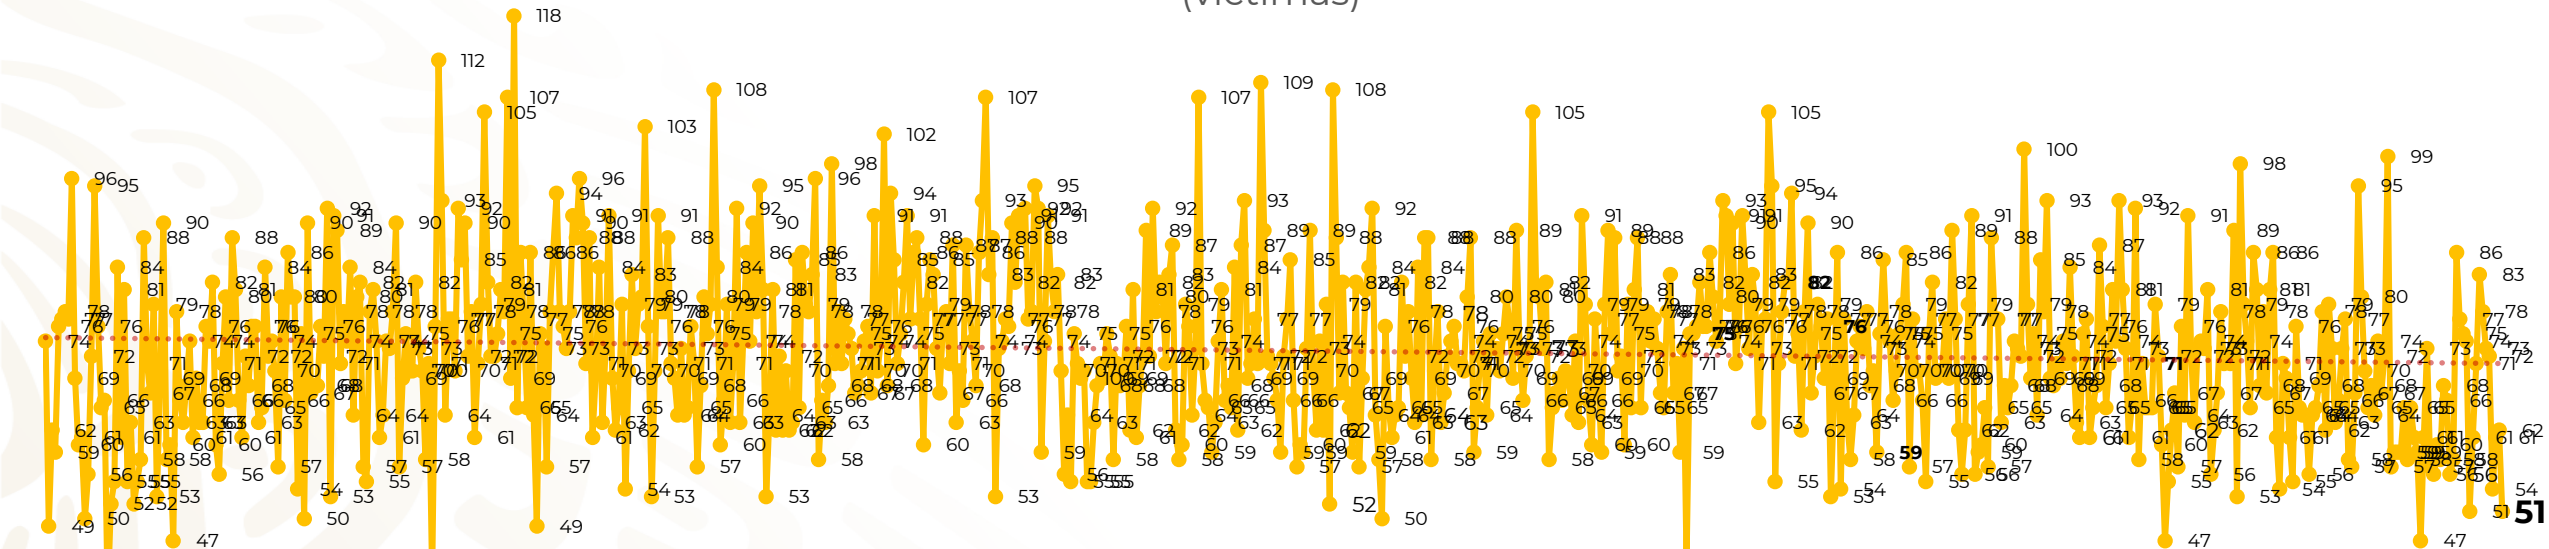

Víctimas reportadas por delito de homicidio (Fiscalías Estatales y Dependencias Federales)

Entidades	Enero 21
Aguascalientes	1
Baja California	1
Baja California Sur	0
Campeche	1
Chiapas	2
Chihuahua	3
Ciudad de México	1
Coahuila	0
Colima	1
Durango	0
Estado de México	3
Guanajuato	5
Guerrero	5
Hidalgo	0
Jalisco	2
Michoacán	7

Entidades	Enero 21
Morelos	0
Nayarit	0
Nuevo León	8
Oaxaca	1
Puebla	2
Querétaro	0
Quintana Roo	2
San Luis Potosí	0
Sinaloa	0
Sonora	3
Tabasco	0
Tamaulipas	0
Tlaxcala	0
Veracruz	3
Yucatán	0
Zacatecas	0
Total	51

Víctimas reportadas por delito de homicidio (Fiscalías Estatales y Dependencias Federales)

HOMICIDIOS DOLOSOS TENDENCIA MENSUAL (víctimas)

Mes	Víctimas	Promedio Diario	Días	Mes	Víctimas	Promedio Diario	Días	Mes	Víctimas	Promedio Diario	Días	Mes	Víctimas	Promedio Diario	Días	Mes	Víctimas	Promedio Diario	Días
May-21	2,462	79.4	31	Dic-21	2,274	73.3	31	Jul-22	2,331	75.1	31	Feb-23	1,987	70.9	28	Sep-23	2,196	73.2	30
Jun-21	2,251	75.0	30	Ene-22	2,061	66.5	31	Ago-22	2,304	74.3	31	Mar-23	2,283	73.6	31	Oct-23	2,148	69.2	31
Jul-21	2,381	76.8	31	Feb-22	1,933	69.0	28	Sep-22	2,329	77.6	30	Abr-23	2,159	71.9	30	Nov-23	2,101	70.0	30
Ago-21	2,414	77.9	31	Mar-22	2,241	72.3	31	Oct-22	2,481	80.0	31	May-23	2,350	75.8	31	Dic-23	2,051	66.2	31
Sep-21	2,405	80.2	30	Abr-22	2,131	71.0	30	Nov-22	2,071	69.0	30	Jun-23	2,303	76.7	30	Ene-24	1,395	66.4	21
Oct-21	2,332	75.2	31	May-22	2,472	79.7	31	Dic-22	2,277	73.4	31	Jul-23	2,204	71.0	31				
Nov-21	2,242	74.7	30	Jun-22	2,289	76.3	30	Ene-23	2,303	74.3	31	Ago-23	2,216	71.4	31				