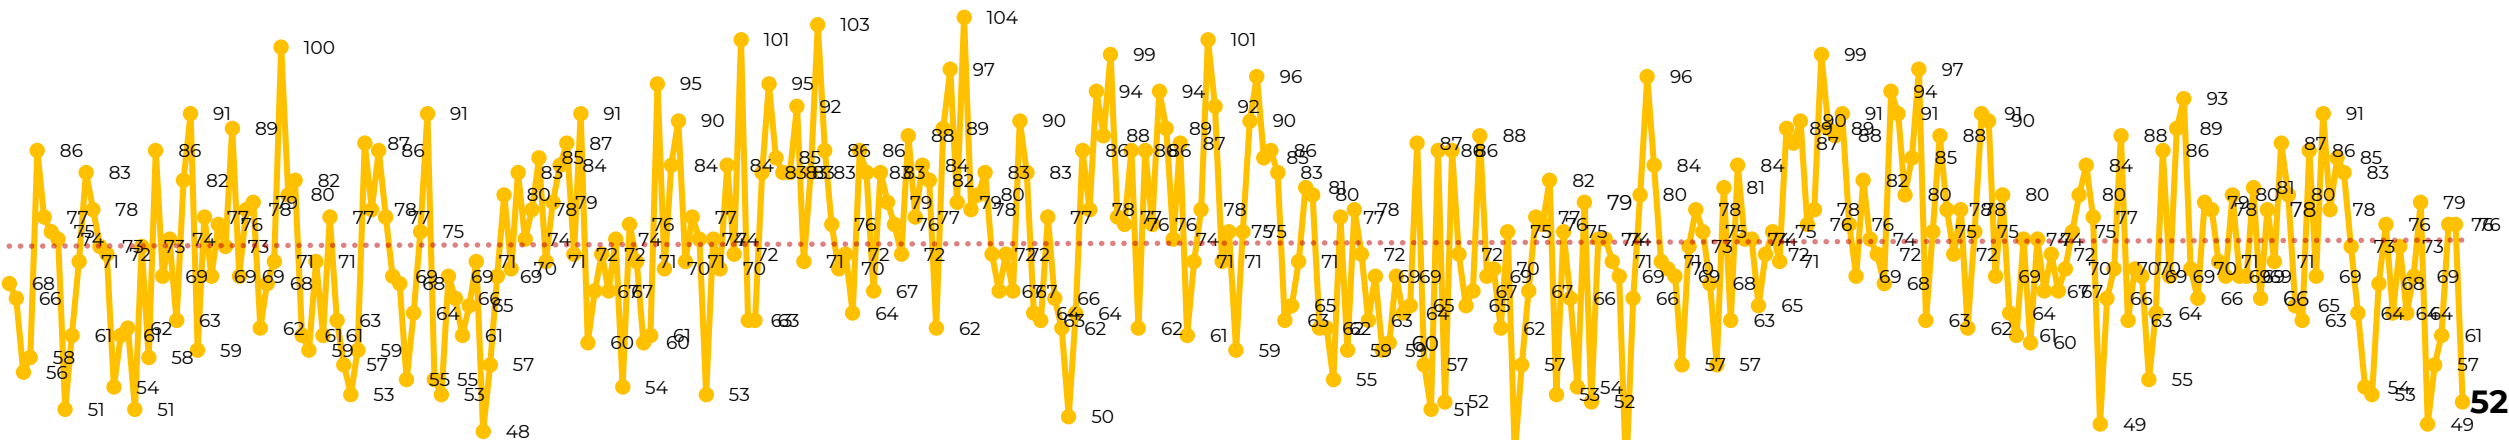

## Víctimas reportadas por delito de homicidio (Fiscalías Estatales y Dependencias Federales)

Entidades	Diciembre 20
Aguascalientes	0
<b>Baja California</b>	<b>8</b>
Baja California Sur	0
Campeche	0
Chiapas	2
Chihuahua	3
Ciudad de México	0
Coahuila	0
Colima	0
Durango	0
Estado de México	4
Guanajuato	3
Guerrero	1
Hidalgo	0
Jalisco	4
Michoacán	4

Entidades	Diciembre 20
Morelos	4
Nayarit	0
Nuevo León	1
Oaxaca	2
<b>Puebla</b>	<b>6</b>
Querétaro	0
Quintana Roo	1
San Luis Potosí	2
Sinaloa	3
Sonora	2
Tabasco	0
Tamaulipas	0
Tlaxcala	0
Veracruz	2
Yucatán	0
Zacatecas	0
<b>Total</b>	<b>52</b>

## HOMICIDIOS DOLOSOS TENDENCIA MENSUAL (víctimas)

Mes	Víctimas	Promedio Diario	Días	Mes	Víctimas	Promedio Diario	Días	Mes	Víctimas	Promedio Diario	Días	Mes	Víctimas	Promedio Diario	Días	Mes	Víctimas	Promedio Diario	Días
Jul-22	2,331	75.1	31	Feb-23	1,987	70.9	28	Sep-23	2,196	73.2	30	Abr-24	2,349	78.3	30	Nov-24	2,234	74.4	30
Ago-22	2,304	74.3	31	Mar-23	2,283	73.6	31	Oct-23	2,148	69.2	31	May-24	2,410	77.7	31	Dic-24	1,354	67.7	20
Sep-22	2,329	77.6	30	Abr-23	2,159	71.9	30	Nov-23	2,101	70.0	30	Jun-24	2,363	78.7	30				
Oct-22	2,481	80.0	31	May-23	2,350	75.8	31	Dic-23	2,051	66.2	31	Jul-24	2,151	69.3	31				
Nov-22	2,071	69.0	30	Jun-23	2,303	76.7	30	Ene-24	2,127	68.6	31	Ago-24	2,143	69.1	31				
Dic-22	2,277	73.4	31	Jul-23	2,204	71.0	31	Feb-24	2,077	71.6	29	Sep-24	2,350	78	30				
Ene-23	2,303	74.3	31	Ago-23	2,216	71.4	31	Mar-24	2,192	70.7	31	Oct-24	2,293	73.9	31				