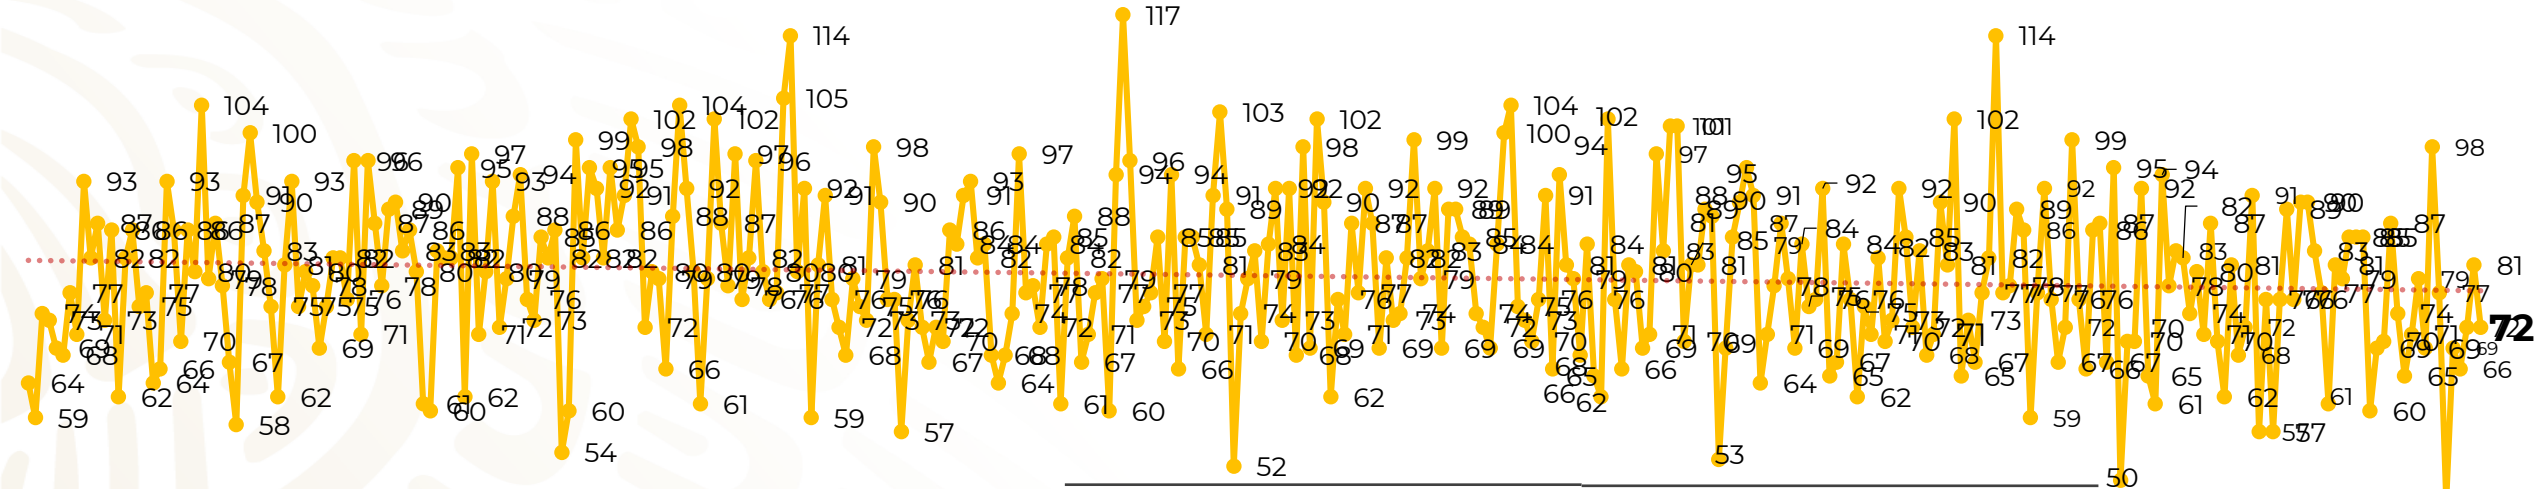

Víctimas reportadas por delito de homicidio (Fiscalías Estatales y Dependencias Federales)

Entidades	Diciembre 20
Aguascalientes	0
Baja California	6
Baja California Sur	0
Campeche	0
Chiapas	2
Chihuahua	2
Ciudad de México	7
Coahuila	0
Colima	0
Durango	0
Estado de México	6
Guanajuato	13
Guerrero	1
Hidalgo	0
Jalisco	12
Michoacán	3

Entidades	Diciembre 20
Morelos	0
Nayarit	0
Nuevo León	1
Oaxaca	3
Puebla	3
Querétaro	0
Quintana Roo	0
San Luis Potosí	0
Sinaloa	3
Sonora	1
Tabasco	2
Tamaulipas	0
Tlaxcala	1
Veracruz	2
Yucatán	1
Zacatecas	3
Total	72

Víctimas reportadas por delito de homicidio (Fiscalías Estatales y Dependencias Federales)

HOMICIDIOS DOLOSOS TENDENCIA MENSUAL (víctimas)

Mes	Víctimas	Promedio Diario	Días	Mes	Víctimas	Promedio Diario	Días	Mes	Víctimas	Promedio Diario	Días	Mes	Víctimas	Promedio Diario	Días
Dic-18 ¹	2,153	79.7	27	Ago-19	2,469	79.6	31	Mar-20	2,585	83.4	31	Oct-20	2,429	78.3	31
Ene-19	2,326	75.0	31	Sep-19	2,386	79.5	30	Abr-20	2,492	83.1	30	Nov-20	2,303	76.7	30
Feb-19	2,326	83.1	28	Oct-19	2,356	76.0	31	May-20	2,423	78.2	31	Dic-20	1,481	74.0	20
Mar-19	2,404	77.5	31	Nov-19	2,370	79.0	30	Jun-20	2,413	80.4	30				
Abr-19	2,227	74.2	30	Dic-19	2,444	78.8	31	Jul-20	2,519	81.2	31				
May-19	2,384	76.9	31	Ene-20	2,376	76.6	31	Ago-20	2,524	81.4	31				
Jun-19	2,543	84.8	30	Feb-20	2,352	81.1	29	Sep-20	2,315	77.1	30				
Jul-19	2,414	77.8	31												