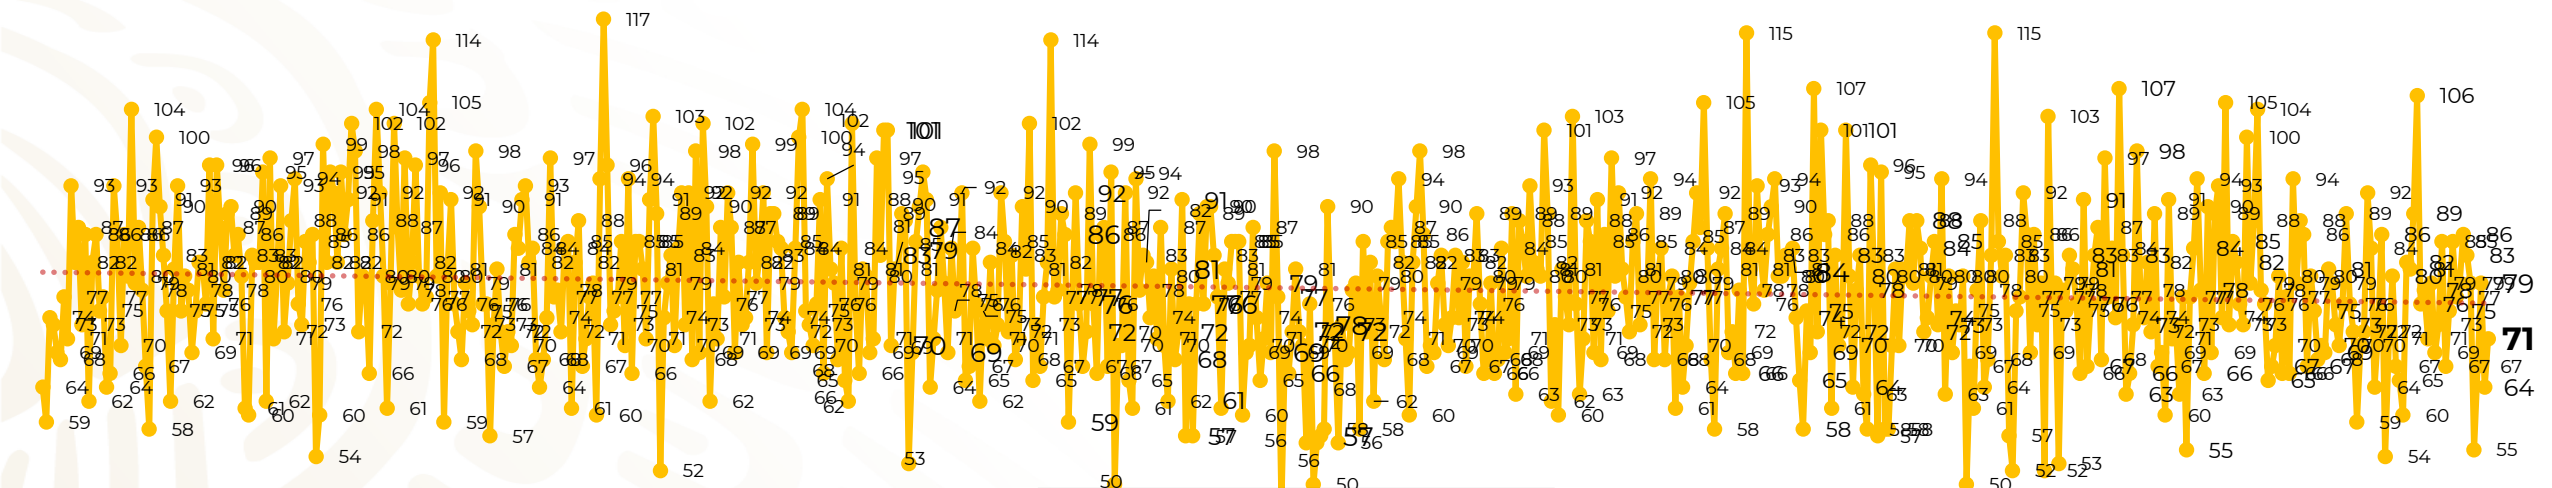

## Víctimas reportadas por delito de homicidio (Fiscalías Estatales y Dependencias Federales)

Entidades	Noviembre 20
Aguascalientes	0
Baja California	4
Baja California Sur	0
Campeche	0
Chiapas	0
<b>Chihuahua</b>	<b>8</b>
Ciudad de México	1
Coahuila	0
Colima	0
Durango	1
<b>Estado de México</b>	<b>13</b>
<b>Guanajuato</b>	<b>9</b>
Guerrero	4
Hidalgo	0
Jalisco	0
Michoacán	3

Entidades	Noviembre 20
Morelos	0
Nayarit	0
<b>Nuevo León</b>	<b>5</b>
Oaxaca	2
<b>Puebla</b>	<b>6</b>
Querétaro	1
Quintana Roo	2
San Luis Potosí	0
Sinaloa	0
Sonora	0
Tabasco	1
Tamaulipas	3
Tlaxcala	1
Veracruz	4
Yucatán	1
Zacatecas	2
<b>Total</b>	<b>71</b>

## HOMICIDIOS DOLOSOS TENDENCIA MENSUAL (víctimas)

Mes	Víctimas	Promedio Diario	Días	Mes	Víctimas	Promedio Diario	Días	Mes	Víctimas	Promedio Diario	Días	Mes	Víctimas	Promedio Diario	Días	Mes	Víctimas	Promedio Diario	Días
Dic-18 <sup>1</sup>	2,153	79.7	27	Ago-19	2,469	79.6	31	Mar-20	2,585	83.4	31	Oct-20	2,429	78.3	31	May-21	2,462	79.4	31
Ene-19	2,326	75.0	31	Sep-19	2,386	79.5	30	Abr-20	2,492	83.1	30	Nov-20	2,303	76.7	30	Jun-21	2,251	75.0	30
Feb-19	2,326	83.1	28	Oct-19	2,356	76.0	31	May-20	2,423	78.2	31	Dic-20	2,194	70.8	31	Jul-21	2,381	76.8	31
Mar-19	2,404	77.5	31	Nov-19	2,370	79.0	30	Jun-20	2,413	80.4	30	Ene-21	2,379	76.7	31	Ago-21	2,414	77.9	31
Abr-19	2,227	74.2	30	Dic-19	2,444	78.8	31	Jul-20	2,519	81.2	31	Feb-21	2,206	78.7	28	Sep-21	2,405	80.2	30
May-19	2,384	76.9	31	Ene-20	2,376	76.6	31	Ago-20	2,524	81.4	31	Mar-21	2,444	78.8	31	Oct-21	2,332	75.2	31
Jun-19	2,543	84.8	30	Feb-20	2,352	81.1	29	Sep-20	2,315	77.1	30	Abr-21	2,370	79.0	30	Nov-21	1,498	74.9	20