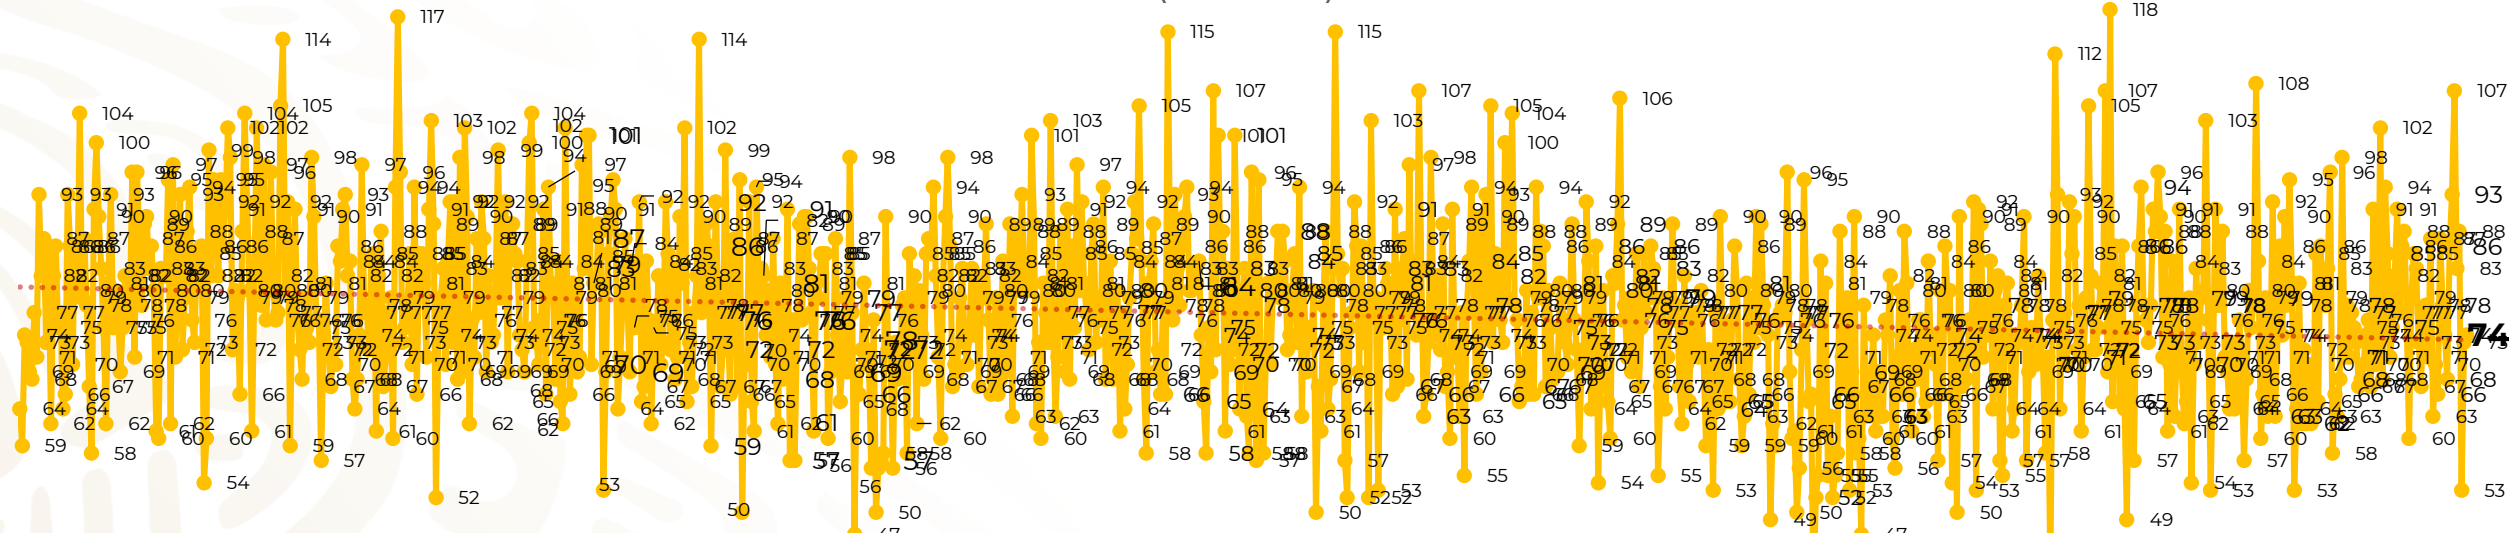

Víctimas reportadas por delito de homicidio (Fiscalías Estatales y Dependencias Federales)

Entidades	Octubre 20
Aguascalientes	0
Baja California	8
Baja California Sur	0
Campeche	1
Chiapas	4
Chihuahua	6
Ciudad de México	0
Coahuila	0
Colima	0
Durango	1
Estado de México	6
Guanajuato	8
Guerrero	1
Hidalgo	1
Jalisco	3
Michoacán	6

Entidades	Octubre 20
Morelos	1
Nayarit	0
Nuevo León	9
Oaxaca	2
Puebla	0
Querétaro	0
Quintana Roo	2
San Luis Potosí	1
Sinaloa	0
Sonora	1
Tabasco	0
Tamaulipas	3
Tlaxcala	1
Veracruz	3
Yucatán	0
Zacatecas	6
Total	74

Víctimas reportadas por delito de homicidio (Fiscalías Estatales y Dependencias Federales)

HOMICIDIOS DOLOSOS TENDENCIA MENSUAL (víctimas)

Mes	Víctimas	Promedio Diario	Días	Mes	Víctimas	Promedio Diario	Días	Mes	Víctimas	Promedio Diario	Días	Mes	Víctimas	Promedio Diario	Días	Mes	Víctimas	Promedio Diario	Días
Mar-20	2,585	83.4	31	Oct-20	2,429	78.3	31	May-21	2,462	79.4	31	Dic-21	2,274	73.3	31	Jul-22	2,331	75.1	31
Abr-20	2,492	83.1	30	Nov-20	2,303	76.7	30	Jun-21	2,251	75.0	30	Ene-22	2,061	66.5	31	Ago-22	2,304	74.3	31
May-20	2,423	78.2	31	Dic-20	2,194	70.8	31	Jul-21	2,381	76.8	31	Feb-22	1,933	69.0	28	Sep-22	2,329	77.6	30
Jun-20	2,413	80.4	30	Ene-21	2,379	76.7	31	Ago-21	2,414	77.9	31	Mar-22	2,241	72.3	31	Oct-22	1,543	77.1	20
Jul-20	2,519	81.2	31	Feb-21	2,206	78.7	28	Sep-21	2,405	80.2	30	Abr-22	2,131	71.0	30				
Ago-20	2,524	81.4	31	Mar-21	2,444	78.8	31	Oct-21	2,332	75.2	31	May-22	2,472	79.7	31				
Sep-20	2,315	77.1	30	Abr-21	2,370	79.0	30	Nov-21	2,242	74.7	30	Jun-22	2,289	76.3	30				