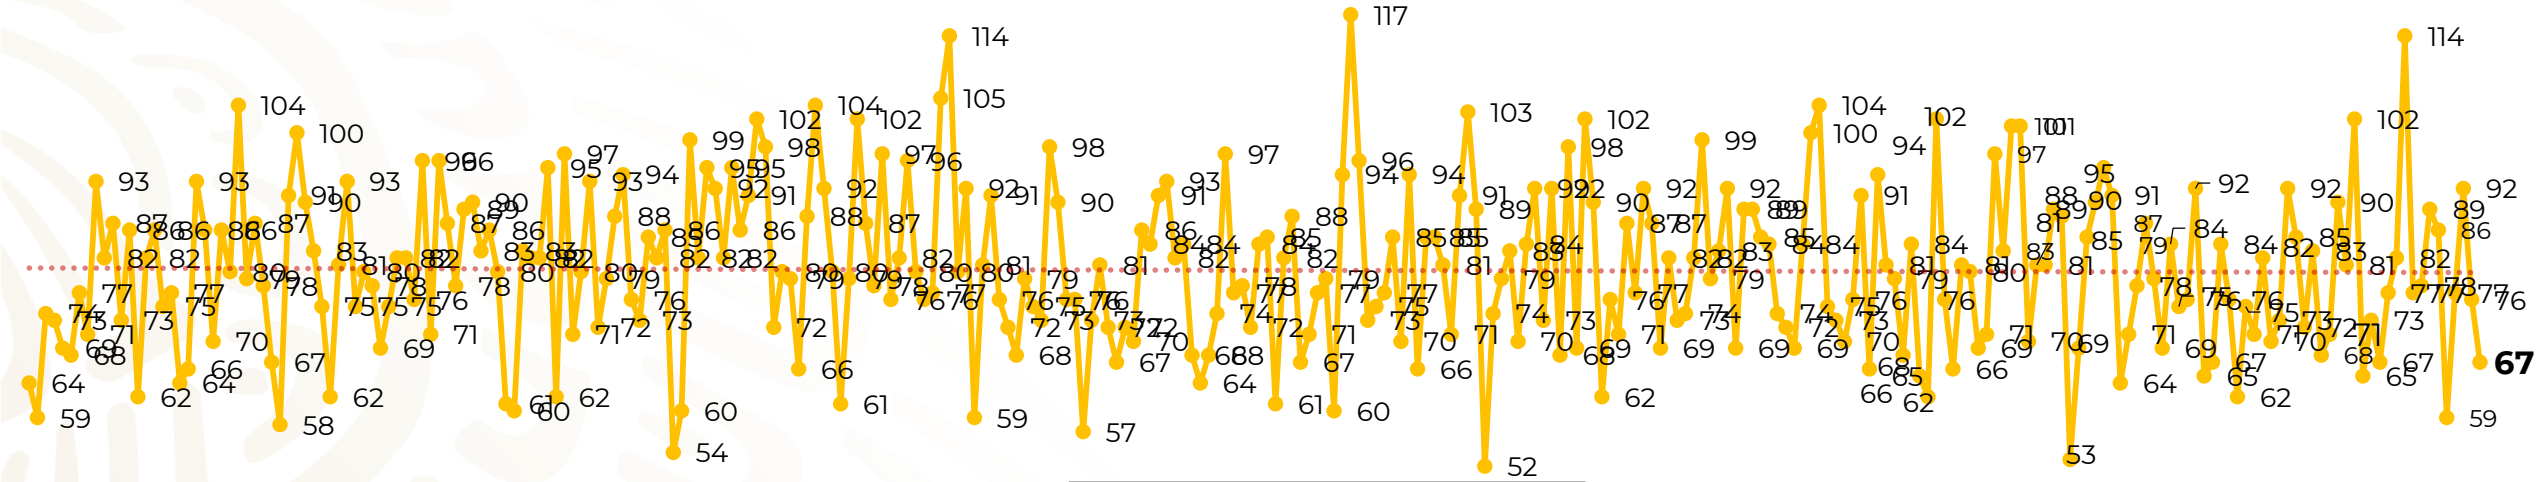

Víctimas reportadas por delito de homicidio (Fiscalías Estatales y Dependencias Federales)

Entidades	Octubre 20
Aguascalientes	1
Baja California	6
Baja California Sur	0
Campeche	0
Chiapas	3
Chihuahua	3
Ciudad de México	2
Coahuila	1
Colima	1
Durango	1
Estado de México	9
Guanajuato	5
Guerrero	4
Hidalgo	0
Jalisco	3
Michoacán	11

Entidades	Octubre 20
Morelos	2
Nayarit	0
Nuevo León	1
Oaxaca	2
Puebla	2
Querétaro	0
Quintana Roo	0
San Luis Potosí	1
Sinaloa	2
Sonora	1
Tabasco	1
Tamaulipas	0
Tlaxcala	0
Veracruz	2
Yucatán	0
Zacatecas	3
Total	67

Víctimas reportadas por delito de homicidio (Fiscalías Estatales y Dependencias Federales)

HOMICIDIOS DOLOSOS TENDENCIA MENSUAL (víctimas)

Mes	Víctimas	Promedio Diario	Días	Mes	Víctimas	Promedio Diario	Días	Mes	Víctimas	Promedio Diario	Días	Mes	Víctimas	Promedio Diario	Días
Dic-18 ¹	2,153	79.7	27	Ago-19	2,469	79.6	31	Mar-20	2,585	83.4	31	Oct-20	1,591	79.5	20
Ene-19	2,326	75.0	31	Sep-19	2,386	79.5	30	Abr-20	2,492	83.1	30	May-20	2,423	78.2	31
Feb-19	2,326	83.1	28	Oct-19	2,356	76.0	31	Jun-20	2,413	80.4	30	Jul-20	2,519	81.2	31
Mar-19	2,404	77.5	31	Nov-19	2,370	79.0	30	Aug-20	2,524	81.4	31	Sep-20	2,315	77.1	30
Abr-19	2,227	74.2	30	Ene-20	2,376	76.6	31								
May-19	2,384	76.9	31	Feb-20	2,352	81.1	29								
Jun-19	2,543	84.8	30												
Jul-19	2,414	77.8	31												