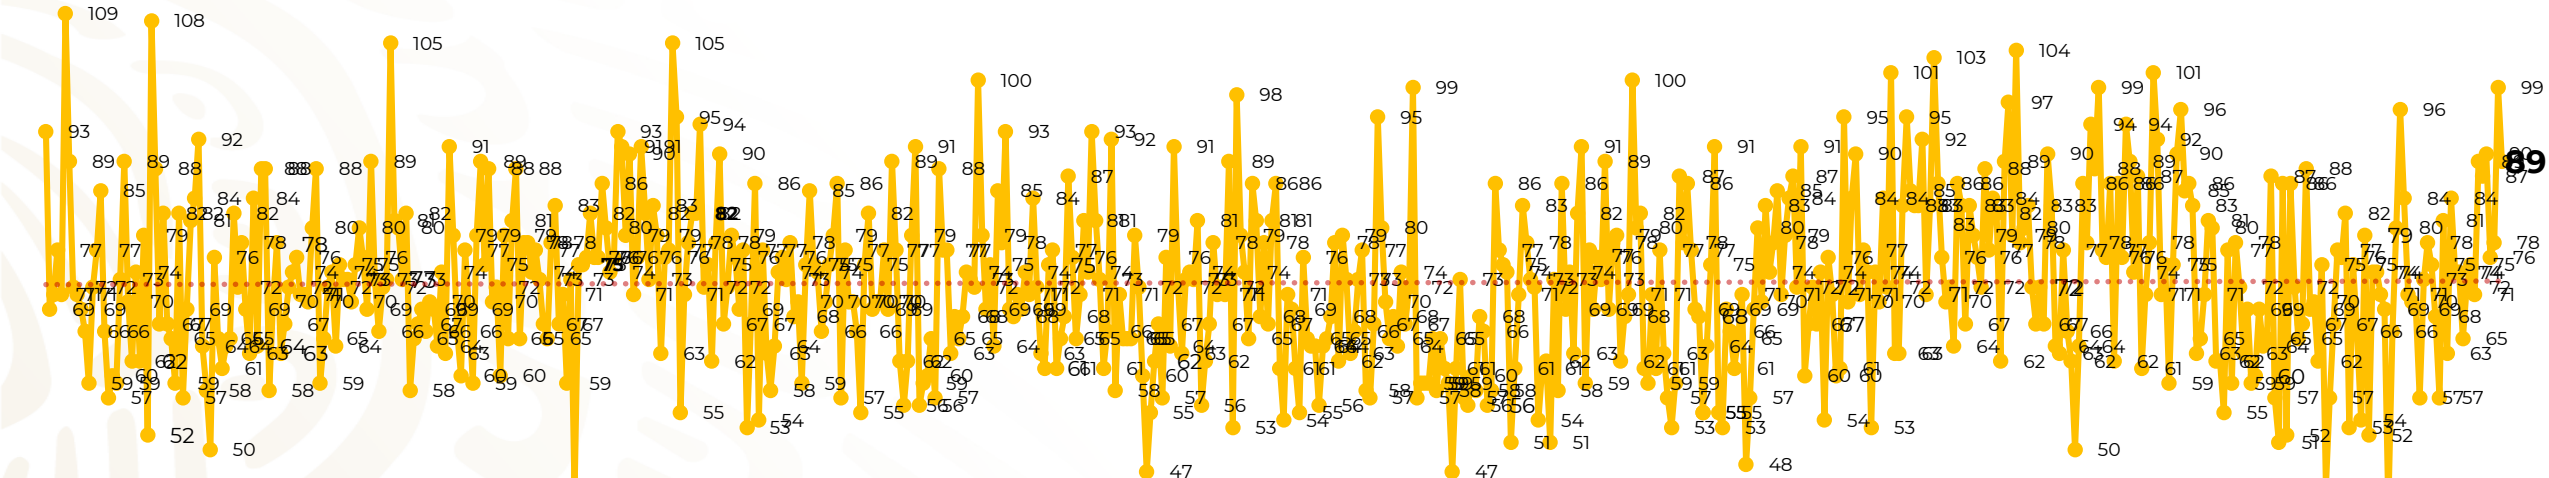

Víctimas reportadas por delito de homicidio (Fiscalías Estatales y Dependencias Federales)

Entidades	Septiembre 20
Aguascalientes	0
Baja California	5
Baja California Sur	0
Campeche	0
Chiapas	3
Chihuahua	18
Ciudad de México	2
Coahuila	1
Colima	0
Durango	0
Estado de México	6
Guanajuato	12
Guerrero	1
Hidalgo	0
Jalisco	6
Michoacán	3

Entidades	Septiembre 20
Morelos	3
Nayarit	0
Nuevo León	1
Oaxaca	0
Puebla	6
Querétaro	0
Quintana Roo	3
San Luis Potosí	2
Sinaloa	6
Sonora	0
Tabasco	3
Tamaulipas	1
Tlaxcala	0
Veracruz	5
Yucatán	0
Zacatecas	2
Total	89

Víctimas reportadas por delito de homicidio (Fiscalías Estatales y Dependencias Federales)

HOMICIDIOS DOLOSOS TENDENCIA MENSUAL (víctimas)

Mes	Víctimas	Promedio Diario	Días	Mes	Víctimas	Promedio Diario	Días	Mes	Víctimas	Promedio Diario	Días	Mes	Víctimas	Promedio Diario	Días	Mes	Víctimas	Promedio Diario	Días
Dic-21	2,274	73.3	31	Jul-22	2,331	75.1	31	Feb-23	1,987	70.9	28	Sep-23	2,196	73.2	30	Abr-24	2,349	78.3	30
Ene-22	2,061	66.5	31	Ago-22	2,304	74.3	31	Mar-23	2,283	73.6	31	Oct-23	2,148	69.2	31	May-24	2,410	77.7	31
Feb-22	1,933	69.0	28	Sep-22	2,329	77.6	30	Abr-23	2,159	71.9	30	Nov-23	2,101	70.0	30	Jun-24	2,363	78.7	30
Mar-22	2,241	72.3	31	Oct-22	2,481	80.0	31	May-23	2,350	75.8	31	Dic-23	2,051	66.2	31	Jul-24	2,151	69.3	31
Abr-22	2,131	71.0	30	Nov-22	2,071	69.0	30	Jun-23	2,303	76.7	30	Ene-24	2,127	68.6	31	Ago-24	2,143	69.1	31
May-22	2,472	79.7	31	Dic-22	2,277	73.4	31	Jul-23	2,204	71.0	31	Feb-24	2,077	71.6	29	Sep-24	1,545	77.2	20
Jun-22	2,289	76.3	30	Ene-23	2,303	74.3	31	Ago-23	2,216	71.4	31	Mar-24	2,192	70.7	31				