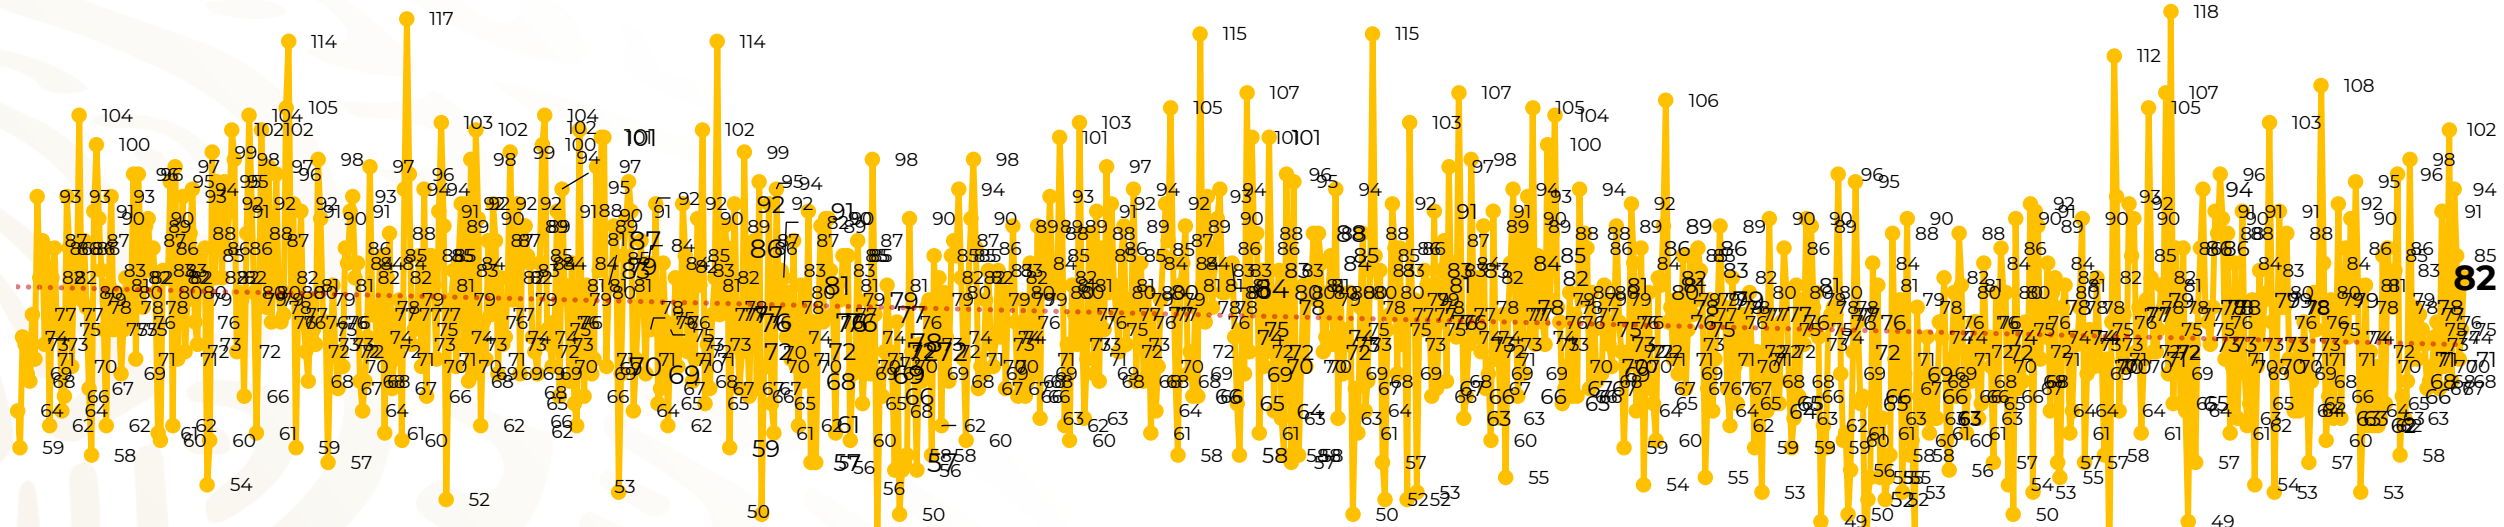

Víctimas reportadas por delito de homicidio (Fiscalías Estatales y Dependencias Federales)

Entidades	Septiembre 20
Aguascalientes	0
Baja California	9
Baja California Sur	0
Campeche	0
Chiapas	1
Chihuahua	5
Ciudad de México	2
Coahuila	3
Colima	2
Durango	0
Estado de México	9
Guanajuato	7
Guerrero	4
Hidalgo	0
Jalisco	3
Michoacán	5

Entidades	Septiembre 20
Morelos	3
Nayarit	0
Nuevo León	4
Oaxaca	4
Puebla	1
Querétaro	0
Quintana Roo	3
San Luis Potosí	1
Sinaloa	2
Sonora	6
Tabasco	0
Tamaulipas	1
Tlaxcala	0
Veracruz	2
Yucatán	0
Zacatecas	5
Total	82

Víctimas reportadas por delito de homicidio (Fiscalías Estatales y Dependencias Federales)

HOMICIDIOS DOLOSOS TENDENCIA MENSUAL (víctimas)

Mes	Víctimas	Promedio Diario	Días	Mes	Víctimas	Promedio Diario	Días	Mes	Víctimas	Promedio Diario	Días	Mes	Víctimas	Promedio Diario	Días	Mes	Víctimas	Promedio Diario	Días
Mar-20	2,585	83.4	31	Oct-20	2,429	78.3	31	May-21	2,462	79.4	31	Dic-21	2,274	73.3	31	Jul-22	2,331	75.1	31
Abr-20	2,492	83.1	30	Nov-20	2,303	76.7	30	Jun-21	2,251	75.0	30	Ene-22	2,061	66.5	31	Ago-22	2,304	74.3	31
May-20	2,423	78.2	31	Dic-20	2,194	70.8	31	Jul-21	2,381	76.8	31	Feb-22	1,933	69.0	28	Sep-22	1,530	76.5	20
Jun-20	2,413	80.4	30	Ene-21	2,379	76.7	31	Ago-21	2,414	77.9	31	Mar-22	2,241	72.3	31				
Jul-20	2,519	81.2	31	Feb-21	2,206	78.7	28	Sep-21	2,405	80.2	30	Abr-22	2,131	71.0	30				
Ago-20	2,524	81.4	31	Mar-21	2,444	78.8	31	Oct-21	2,332	75.2	31	May-22	2,472	79.7	31				
Sep-20	2,315	77.1	30	Abr-21	2,370	79.0	30	Nov-21	2,242	74.7	30	Jun-22	2,289	76.3	30				