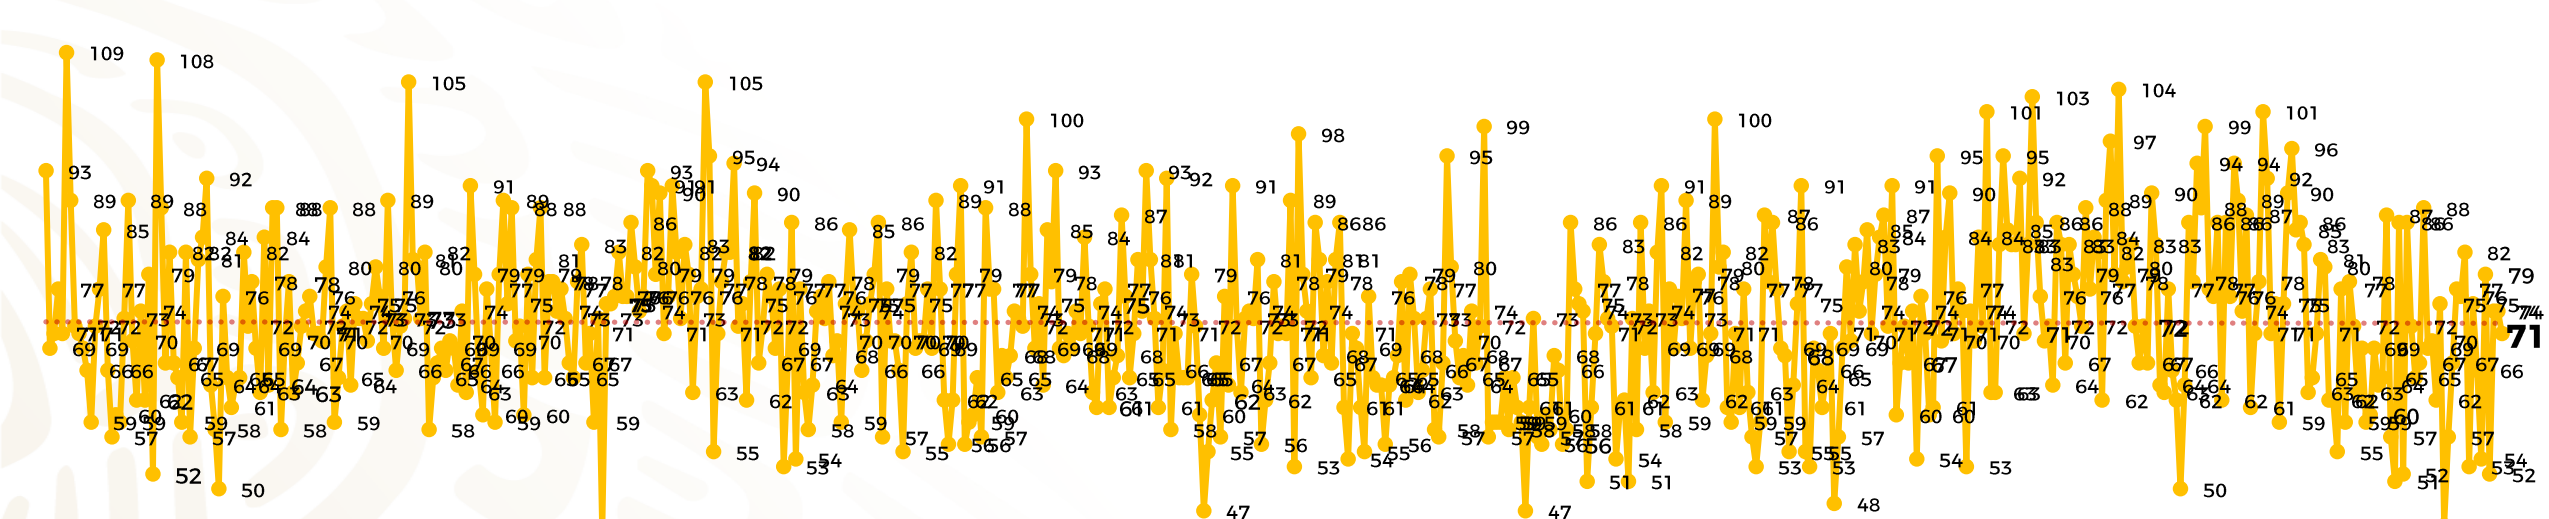

Víctimas reportadas por delito de homicidio (Fiscalías Estatales y Dependencias Federales)

Entidades	Agosto 20
Aguascalientes	0
Baja California	5
Baja California Sur	0
Campeche	1
Chiapas	1
Chihuahua	0
Ciudad de México	4
Coahuila	0
Colima	1
Durango	0
Estado de México	8
Guanajuato	13
Guerrero	3
Hidalgo	0
Jalisco	3
Michoacán	4

Víctimas reportadas por delito de homicidio (Fiscalías Estatales y Dependencias Federales)

HOMICIDIOS DOLOSOS TENDENCIA MENSUAL (víctimas)

Mes	Víctimas	Promedio Diario	Días	Mes	Víctimas	Promedio Diario	Días	Mes	Víctimas	Promedio Diario	Días	Mes	Víctimas	Promedio Diario	Días	Mes	Víctimas	Promedio Diario	Días
Dic-21	2,274	73.3	31	Jul-22	2,331	75.1	31	Feb-23	1,987	70.9	28	Sep-23	2,196	73.2	30	Abr-24	2,349	78.3	30
Ene-22	2,061	66.5	31	Ago-22	2,304	74.3	31	Mar-23	2,283	73.6	31	Oct-23	2,148	69.2	31	May-24	2,410	77.7	31
Feb-22	1,933	69.0	28	Sep-22	2,329	77.6	30	Abr-23	2,159	71.9	30	Nov-23	2,101	70.0	30	Jun-24	2,363	78.7	30
Mar-22	2,241	72.3	31	Oct-22	2,481	80.0	31	May-23	2,350	75.8	31	Dic-23	2,051	66.2	31	Jul-24	2,151	69.3	31
Abr-22	2,131	71.0	30	Nov-22	2,071	69.0	30	Jun-23	2,303	76.7	30	Ene-24	2,127	68.6	31	Ago-24	1,366	68.3	20
May-22	2,472	79.7	31	Dic-22	2,277	73.4	31	Jul-23	2,204	71.0	31	Feb-24	2,022	72.2	28				
Jun-22	2,289	76.3	30	Ene-23	2,303	74.3	31	Ago-23	2,216	71.4	31	Mar-24	2,192	70.7	31				