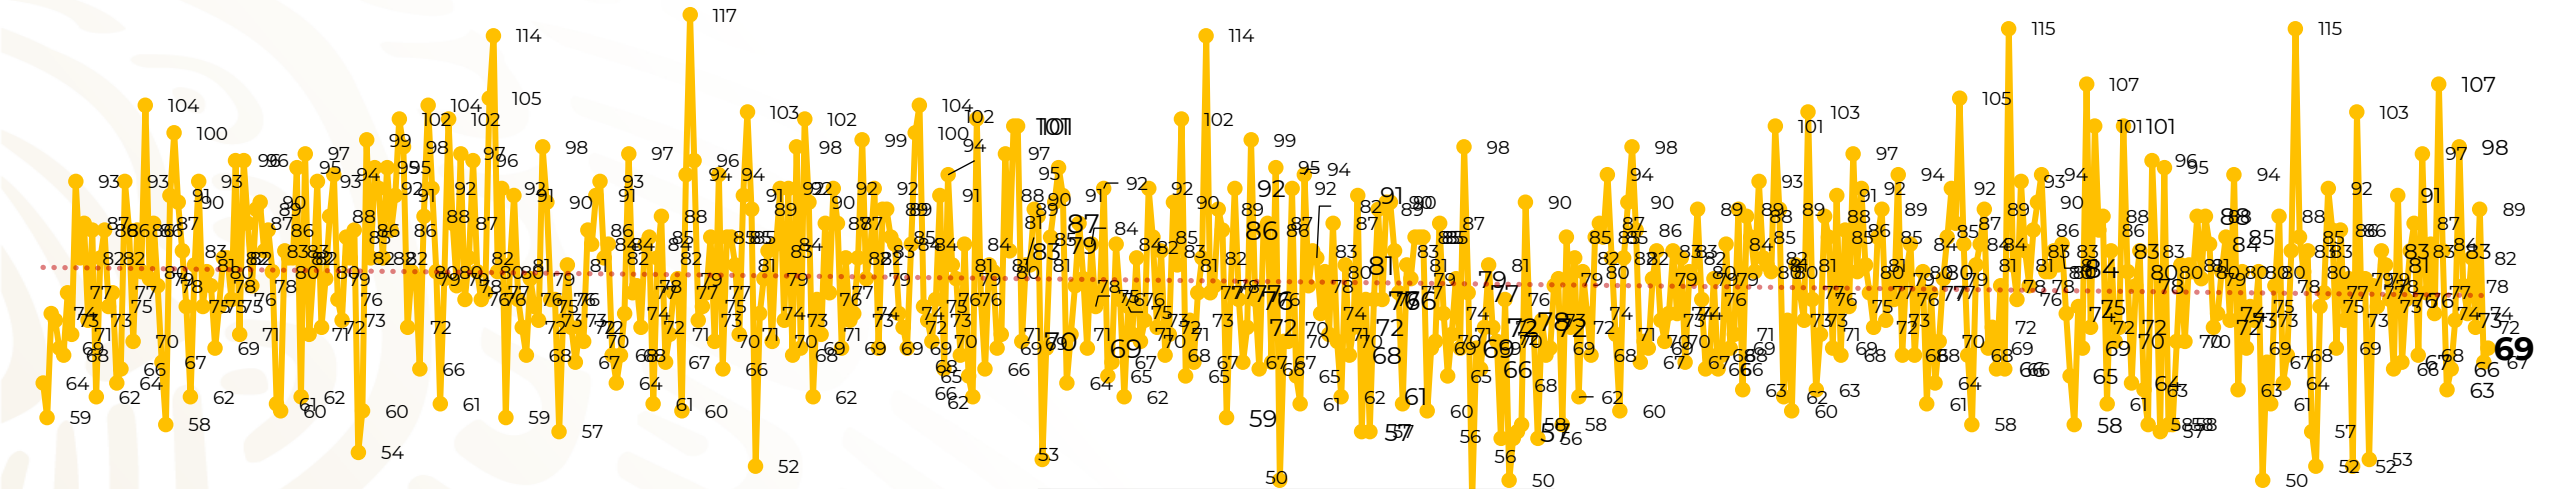

## Víctimas reportadas por delito de homicidio (Fiscalías Estatales y Dependencias Federales)

Entidades	Agosto 20
Aguascalientes	0
<b>Baja California</b>	<b>6</b>
Baja California Sur	0
Campeche	0
Chiapas	0
Chihuahua	4
Ciudad de México	2
Coahuila	0
Colima	1
Durango	0
Estado de México	5
Guanajuato	5
<b>Guerrero</b>	<b>6</b>
Hidalgo	0
Jalisco	3
<b>Michoacán</b>	<b>7</b>

Entidades	Agosto 20
Morelos	2
Nayarit	0
Nuevo León	5
Oaxaca	4
Puebla	4
Querétaro	0
Quintana Roo	0
San Luis Potosí	2
Sinaloa	0
Sonora	3
Tabasco	2
Tamaulipas	4
Tlaxcala	0
Veracruz	1
Yucatán	0
Zacatecas	3
<b>Total</b>	<b>69</b>

# Víctimas reportadas por delito de homicidio (Fiscalías Estatales y Dependencias Federales)

## HOMICIDIOS DOLOSOS TENDENCIA MENSUAL (víctimas)

Mes	Víctimas	Promedio Diario	Días	Mes	Víctimas	Promedio Diario	Días	Mes	Víctimas	Promedio Diario	Días	Mes	Víctimas	Promedio Diario	Días	Mes	Víctimas	Promedio Diario	Días
Dic-18 <sup>1</sup>	2,153	79.7	27	Ago-19	2,469	79.6	31	Mar-20	2,585	83.4	31	Oct-20	2,429	78.3	31	May-21	2,462	79.4	31
Ene-19	2,326	75.0	31	Sep-19	2,386	79.5	30	Abr-20	2,492	83.1	30	Nov-20	2,303	76.7	30	Jun-21	2,251	75.0	30
Feb-19	2,326	83.1	28	Oct-19	2,356	76.0	31	May-20	2,423	78.2	31	Dic-20	2,194	70.8	31	Jul-21	2,381	76.8	31
Mar-19	2,404	77.5	31	Nov-19	2,370	79.0	30	Jun-20	2,413	80.4	30	Ene-21	2,379	76.7	31	Ago-21	1,591	79.6	20
Abr-19	2,227	74.2	30	Dic-19	2,444	78.8	31	Jul-20	2,519	81.2	31	Feb-21	2,206	78.7	28				
May-19	2,384	76.9	31	Ene-20	2,376	76.6	31	Ago-20	2,524	81.4	31	Mar-21	2,444	78.8	31				
Jun-19	2,543	84.8	30	Feb-20	2,352	81.1	29	Sep-20	2,315	77.1	30	Abr-21	2,370	79.0	30				
Jul-19	2,414	77.8	31																