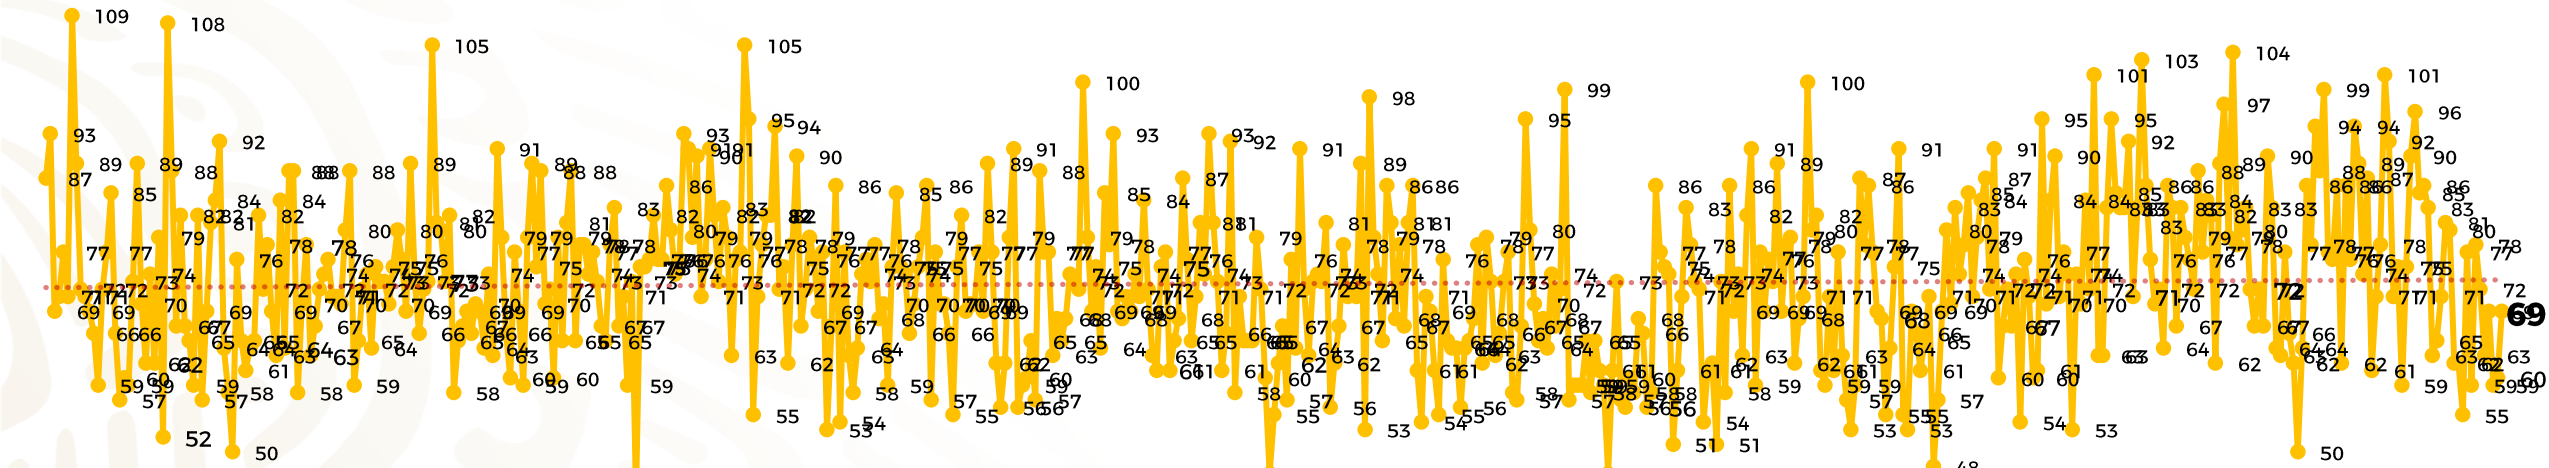

Víctimas reportadas por delito de homicidio (Fiscalías Estatales y Dependencias Federales)

Entidades	Julio 20
Aguascalientes	0
Baja California	3
Baja California Sur	0
Campeche	0
Chiapas	3
Chihuahua	0
Ciudad de México	1
Coahuila	0
Colima	5
Durango	0
Estado de México	8
Guanajuato	15
Guerrero	1
Hidalgo	2
Jalisco	3
Michoacán	7

Entidades	Julio 20
Morelos	1
Nayarit	0
Nuevo León	6
Oaxaca	0
Puebla	2
Querétaro	0
Quintana Roo	0
San Luis Potosí	0
Sinaloa	2
Sonora	5
Tabasco	0
Tamaulipas	0
Tlaxcala	0
Veracruz	4
Yucatán	0
Zacatecas	1
Total	69

Víctimas reportadas por delito de homicidio (Fiscalías Estatales y Dependencias Federales)

HOMICIDIOS DOLOSOS TENDENCIA MENSUAL (víctimas)

Mes	Víctimas	Promedio Diario	Días	Mes	Víctimas	Promedio Diario	Días	Mes	Víctimas	Promedio Diario	Días	Mes	Víctimas	Promedio Diario	Días	Mes	Víctimas	Promedio Diario	Días
Dic-21	2,274	73.3	31	Jul-22	2,331	75.1	31	Feb-23	1,987	70.9	28	Sep-23	2,196	73.2	30	Abr-24	2,349	78.3	30
Ene-22	2,061	66.5	31	Ago-22	2,304	74.3	31	Mar-23	2,283	73.6	31	Oct-23	2,148	69.2	31	May-24	2,410	77.7	31
Feb-22	1,933	69.0	28	Sep-22	2,329	77.6	30	Abr-23	2,159	71.9	30	Nov-23	2,101	70.0	30	Jun-24	2,363	78.7	30
Mar-22	2,241	72.3	31	Oct-22	2,481	80.0	31	May-23	2,350	75.8	31	Dic-23	2,051	66.2	31	Jul-24	1,399	70.0	20
Abr-22	2,131	71.0	30	Nov-22	2,071	69.0	30	Jun-23	2,303	76.7	30	Ene-24	2,127	68.6	31				
May-22	2,472	79.7	31	Dic-22	2,277	73.4	31	Jul-23	2,204	71.0	31	Feb-24	2,022	72.2	28				
Jun-22	2,289	76.3	30	Ene-23	2,303	74.3	31	Ago-23	2,216	71.4	31	Mar-24	2,192	70.7	31				