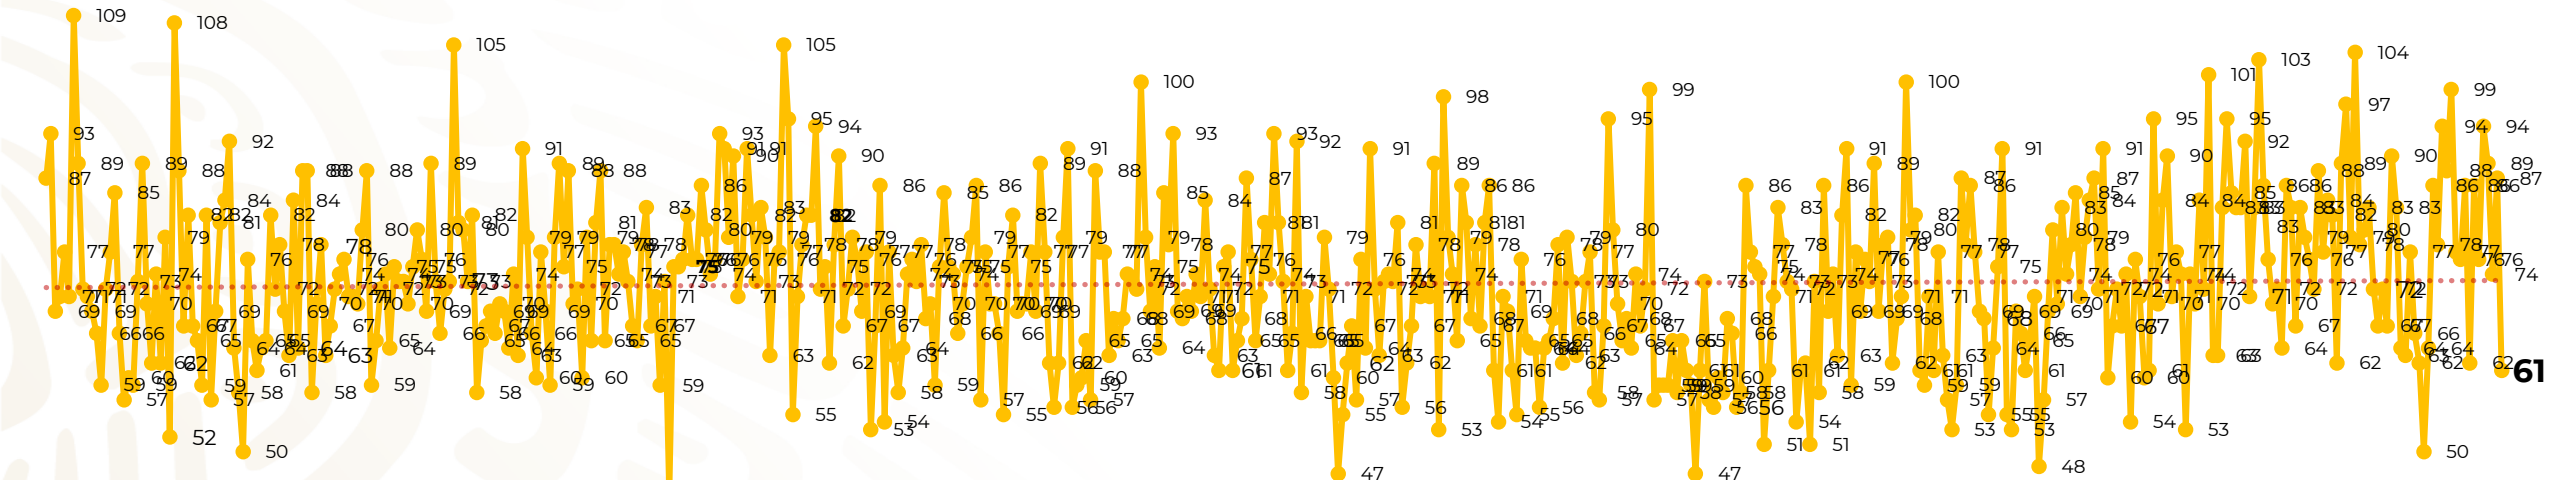

## Víctimas reportadas por delito de homicidio (Fiscalías Estatales y Dependencias Federales)

Entidades	Junio 20
Aguascalientes	0
Baja California	2
Baja California Sur	0
Campeche	0
Chiapas	0
Chihuahua	1
Ciudad de México	0
Coahuila	0
Colima	0
Durango	0
<b>Estado de México</b>	<b>6</b>
<b>Guanajuato</b>	<b>14</b>
Guerrero	3
Hidalgo	0
Jalisco	4
<b>Michoacán</b>	<b>7</b>

Entidades	Junio 20
Morelos	5
Nayarit	0
Nuevo León	2
Oaxaca	1
Puebla	3
Querétaro	0
Quintana Roo	2
San Luis Potosí	0
Sinaloa	1
Sonora	3
Tabasco	1
Tamaulipas	1
Tlaxcala	1
Veracruz	3
Yucatán	0
Zacatecas	1
<b>Total</b>	<b>61</b>

# Víctimas reportadas por delito de homicidio (Fiscalías Estatales y Dependencias Federales)

## HOMICIDIOS DOLOSOS TENDENCIA MENSUAL (víctimas)

Mes	Víctimas	Promedio Diario	Días	Mes	Víctimas	Promedio Diario	Días	Mes	Víctimas	Promedio Diario	Días	Mes	Víctimas	Promedio Diario	Días	Mes	Víctimas	Promedio Diario	Días
Dic-21	2,274	73.3	31	Jul-22	2,331	75.1	31	Feb-23	1,987	70.9	28	Sep-23	2,196	73.2	30	Abr-24	2,349	78.3	30
Ene-22	2,061	66.5	31	Ago-22	2,304	74.3	31	Mar-23	2,283	73.6	31	Oct-23	2,148	69.2	31	May-24	2,410	77.7	31
Feb-22	1,933	69.0	28	Sep-22	2,329	77.6	30	Abr-23	2,159	71.9	30	Nov-23	2,101	70.0	30	Jun-24	1,555	77.7	20
Mar-22	2,241	72.3	31	Oct-22	2,481	80.0	31	May-23	2,350	75.8	31	Dic-23	2,051	66.2	31				
Abr-22	2,131	71.0	30	Nov-22	2,071	69.0	30	Jun-23	2,303	76.7	30	Ene-24	2,127	68.6	31				
May-22	2,472	79.7	31	Dic-22	2,277	73.4	31	Jul-23	2,204	71.0	31	Feb-24	2,022	72.2	28				
Jun-22	2,289	76.3	30	Ene-23	2,303	74.3	31	Ago-23	2,216	71.4	31	Mar-24	2,192	70.7	31				