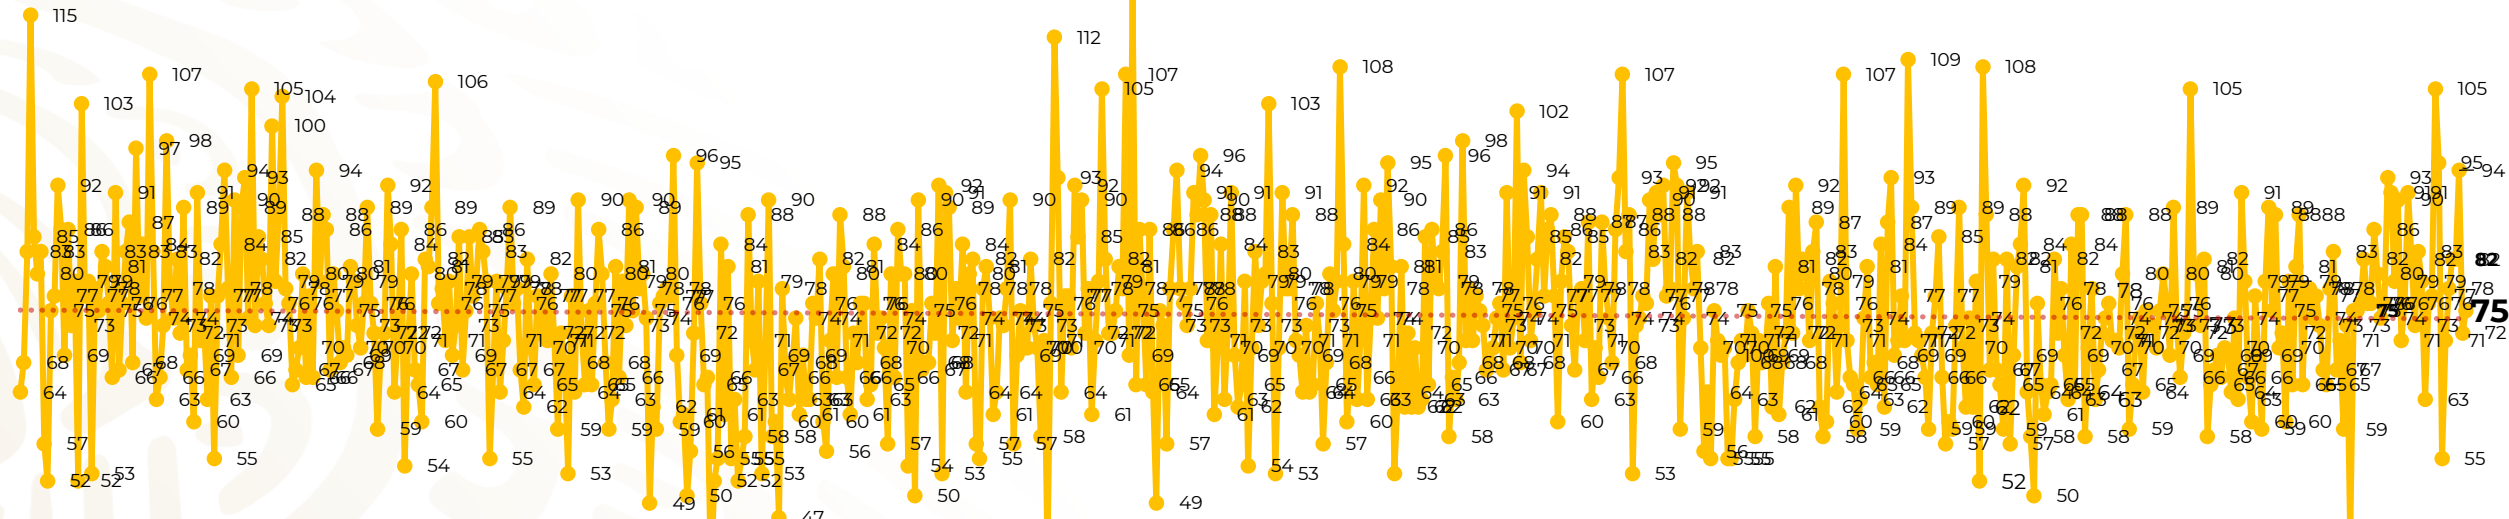

## Víctimas reportadas por delito de homicidio (Fiscalías Estatales y Dependencias Federales)

Entidades	Junio 20
Aguascalientes	0
Baja California	4
Baja California Sur	0
Campeche	0
Chiapas	1
Chihuahua	1
Ciudad de México	2
Coahuila	0
Colima	2
Durango	0
<b>Estado de México</b>	<b>6</b>
<b>Guanajuato</b>	<b>12</b>
Guerrero	2
Hidalgo	0
Jalisco	5
<b>Michoacán</b>	<b>7</b>

Entidades	Junio 20
Morelos	3
Nayarit	0
Nuevo León	4
Oaxaca	2
Puebla	2
Querétaro	0
Quintana Roo	3
San Luis Potosí	0
Sinaloa	3
Sonora	6
Tabasco	0
Tamaulipas	4
Tlaxcala	0
Veracruz	3
Yucatán	0
Zacatecas	3
<b>Total</b>	<b>75</b>

# Víctimas reportadas por delito de homicidio (Fiscalías Estatales y Dependencias Federales)

## HOMICIDIOS DOLOSOS TENDENCIA MENSUAL

(víctimas)

Mes	Víctimas	Promedio Diario	Días	Mes	Víctimas	Promedio Diario	Días	Mes	Víctimas	Promedio Diario	Días	Mes	Víctimas	Promedio Diario	Días	Mes	Víctimas	Promedio Diario	Días
Oct-20	2,429	78.3	31	May-21	2,462	79.4	31	Dic-21	2,274	73.3	31	Jul-22	2,331	75.1	31	Feb-23	1,987	70.9	28
Nov-20	2,303	76.7	30	Jun-21	2,251	75.0	30	Ene-22	2,061	66.5	31	Ago-22	2,304	74.3	31	Mar-23	2,283	73.6	31
Dic-20	2,194	70.8	31	Jul-21	2,381	76.8	31	Feb-22	1,933	69.0	28	Sep-22	2,329	77.6	30	Abril-23	2,159	71.9	30
Ene-21	2,379	76.7	31	Ago-21	2,414	77.9	31	Mar-22	2,241	72.3	31	Oct-22	2,481	80.0	31	Mayo-23	2,350	75.8	31
Feb-21	2,206	78.7	28	Sep-21	2,405	80.2	30	Abr-22	2,131	71.0	30	Nov-22	2,071	69.0	30	Junio-23	1,580	79	20
Mar-21	2,444	78.8	31	Oct-21	2,332	75.2	31	May-22	2,472	79.7	31	Dic-22	2,277	73.4	31				
Abr-21	2,370	79.0	30	Nov-21	2,242	74.7	30	Jun-22	2,289	76.3	30	Ene-23	2,303	74.3	31				