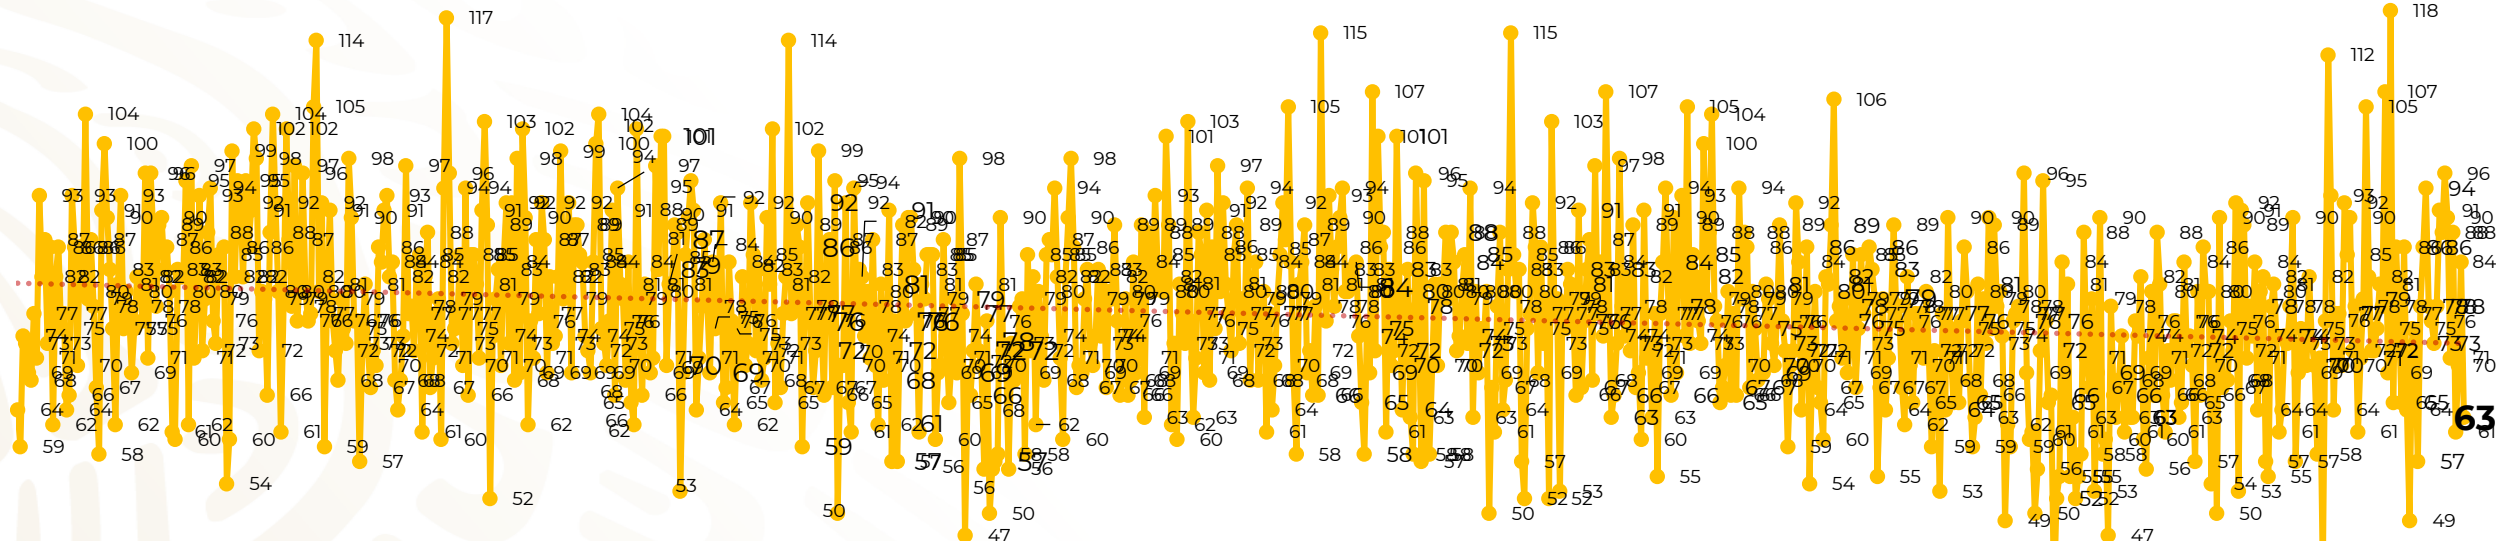

Víctimas reportadas por delito de homicidio (Fiscalías Estatales y Dependencias Federales)

Entidades	Junio 20
Aguascalientes	0
Baja California	0
Baja California Sur	0
Campeche	0
Chiapas	0
Chihuahua	0
Ciudad de México	1
Coahuila	0
Colima	2
Durango	0
Estado de México	9
Guanajuato	12
Guerrero	3
Hidalgo	0
Jalisco	9
Michoacán	5

Entidades	Junio 20
Morelos	1
Nayarit	0
Nuevo León	2
Oaxaca	3
Puebla	2
Querétaro	1
Quintana Roo	3
San Luis Potosí	2
Sinaloa	0
Sonora	1
Tabasco	0
Tamaulipas	1
Tlaxcala	1
Veracruz	1
Yucatán	0
Zacatecas	4
Total	63

Víctimas reportadas por delito de homicidio (Fiscalías Estatales y Dependencias Federales)

HOMICIDIOS DOLOSOS TENDENCIA MENSUAL (víctimas)

Mes	Víctimas	Promedio Diario	Días	Mes	Víctimas	Promedio Diario	Días	Mes	Víctimas	Promedio Diario	Días	Mes	Víctimas	Promedio Diario	Días	Mes	Víctimas	Promedio Diario	Días
Ago-19	2,469	79.6	31	Mar-20	2,585	83.4	31	Oct-20	2,429	78.3	31	May-21	2,462	79.4	31	Dic-21	2,274	73.3	31
Sep-19	2,386	79.5	30	Abr-20	2,492	83.1	30	Nov-20	2,303	76.7	30	Jun-21	2,251	75.0	30	Ene-22	2,061	66.5	31
Oct-19	2,356	76.0	31	May-20	2,423	78.2	31	Dic-20	2,194	70.8	31	Jul-21	2,381	76.8	31	Feb-22	1,933	69.0	28
Nov-19	2,370	79.0	30	Jun-20	2,413	80.4	30	Ene-21	2,379	76.7	31	Ago-21	2,414	77.9	31	Mar-22	2,241	72.3	31
Dic-19	2,444	78.8	31	Jul-20	2,519	81.2	31	Feb-21	2,206	78.7	28	Sep-21	2,405	80.2	30	Abr-22	2,131	71.0	30
Ene-20	2,376	76.6	31	Ago-20	2,524	81.4	31	Mar-21	2,444	78.8	31	Oct-21	2,332	75.2	31	May-22	2,472	79.7	31
Feb-20	2,352	81.1	29	Sep-20	2,315	77.1	30	Abr-21	2,370	79.0	30	Nov-21	2,242	74.7	30	Jun-22	1,570	78.5	20