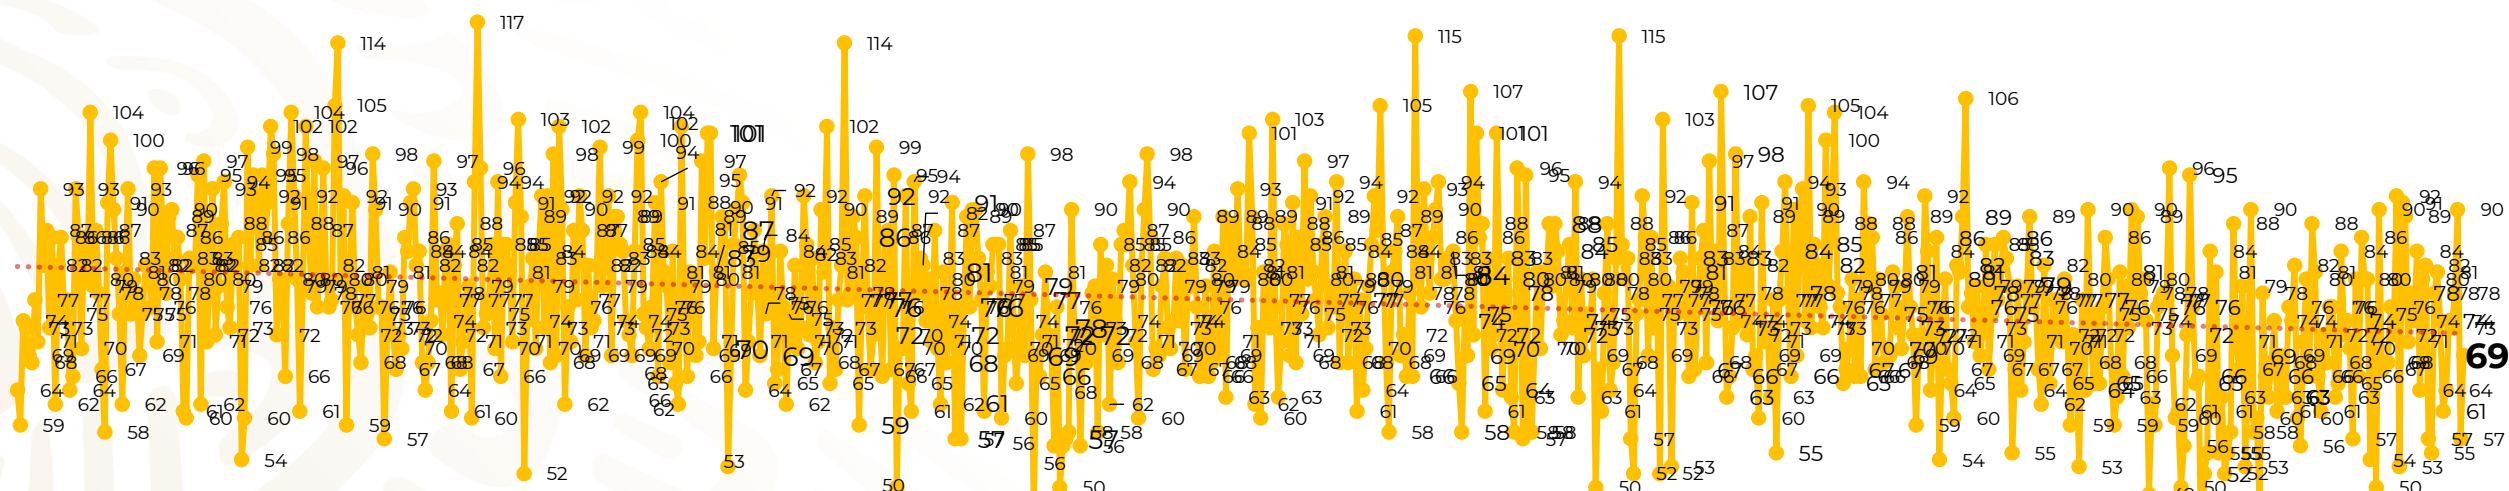

Víctimas reportadas por delito de homicidio (Fiscalías Estatales y Dependencias Federales)

Entidades	Abril 20
Aguascalientes	0
Baja California	3
Baja California Sur	0
Campeche	0
Chiapas	1
Chihuahua	2
Ciudad de México	1
Coahuila	0
Colima	0
Durango	0
Estado de México	12
Guanajuato	14
Guerrero	0
Hidalgo	0
Jalisco	1
Michoacán	4

Entidades	Abril 20
Morelos	0
Nayarit	0
Nuevo León	1
Oaxaca	4
Puebla	4
Querétaro	0
Quintana Roo	2
San Luis Potosí	2
Sinaloa	2
Sonora	3
Tabasco	0
Tamaulipas	1
Tlaxcala	0
Veracruz	3
Yucatán	0
Zacatecas	9
Total	69

Víctimas reportadas por delito de homicidio (Fiscalías Estatales y Dependencias Federales)

HOMICIDIOS DOLOSOS TENDENCIA MENSUAL (víctimas)

Mes	Víctimas	Promedio Diario	Días	Mes	Víctimas	Promedio Diario	Días	Mes	Víctimas	Promedio Diario	Días	Mes	Víctimas	Promedio Diario	Días	Mes	Víctimas	Promedio Diario	Días
Ago-19	2,469	79.6	31	Mar-20	2,585	83.4	31	Oct-20	2,429	78.3	31	May-21	2,462	79.4	31	Dic-21	2,274	73.3	31
Sep-19	2,386	79.5	30	Abr-20	2,492	83.1	30	Nov-20	2,303	76.7	30	Jun-21	2,251	75.0	30	Ene-22	2,061	66.5	31
Oct-19	2,356	76.0	31	May-20	2,423	78.2	31	Dic-20	2,194	70.8	31	Jul-21	2,381	76.8	31	Feb-22	1,933	69.0	28
Nov-19	2,370	79.0	30	Jun-20	2,413	80.4	30	Ene-21	2,379	76.7	31	Ago-21	2,414	77.9	31	Mar-22	2,241	72.3	31
Dic-19	2,444	78.8	31	Jul-20	2,519	81.2	31	Feb-21	2,206	78.7	28	Sep-21	2,405	80.2	30	Abr-22	1,444	72.2	20
Ene-20	2,376	76.6	31	Ago-20	2,524	81.4	31	Mar-21	2,444	78.8	31	Oct-21	2,332	75.2	31				
Feb-20	2,352	81.1	29	Sep-20	2,315	77.1	30	Abr-21	2,370	79.0	30	Nov-21	2,242	74.7	30				

01-ene 15-ene 29-ene 12-feb 26-feb 11-mar 25-mar 08-abr 22-abr 06-may 20-may 03-jun 17-jun 01-jul 15-jul 29-jul 12-ago 26-ago 09-sep 23-sep 07-oct 21-oct 04-nov 18-nov 02-dic 16-dic 30-dic 13-ene 27-ene 10-feb 24-feb 10-mar 24-mar 07-abr 21-abr 05-may 19-may 02-jun 16-jun 30-jun 14-jul 28-jul 11-ago 25-ago 08-sep 22-sep 06-oct 20-oct 03-nov 17-nov 01-dic 15-dic 29-dic 12-ene 26-ene 09-feb 23-feb 09-mar 23-mar 06-abr 20-abr