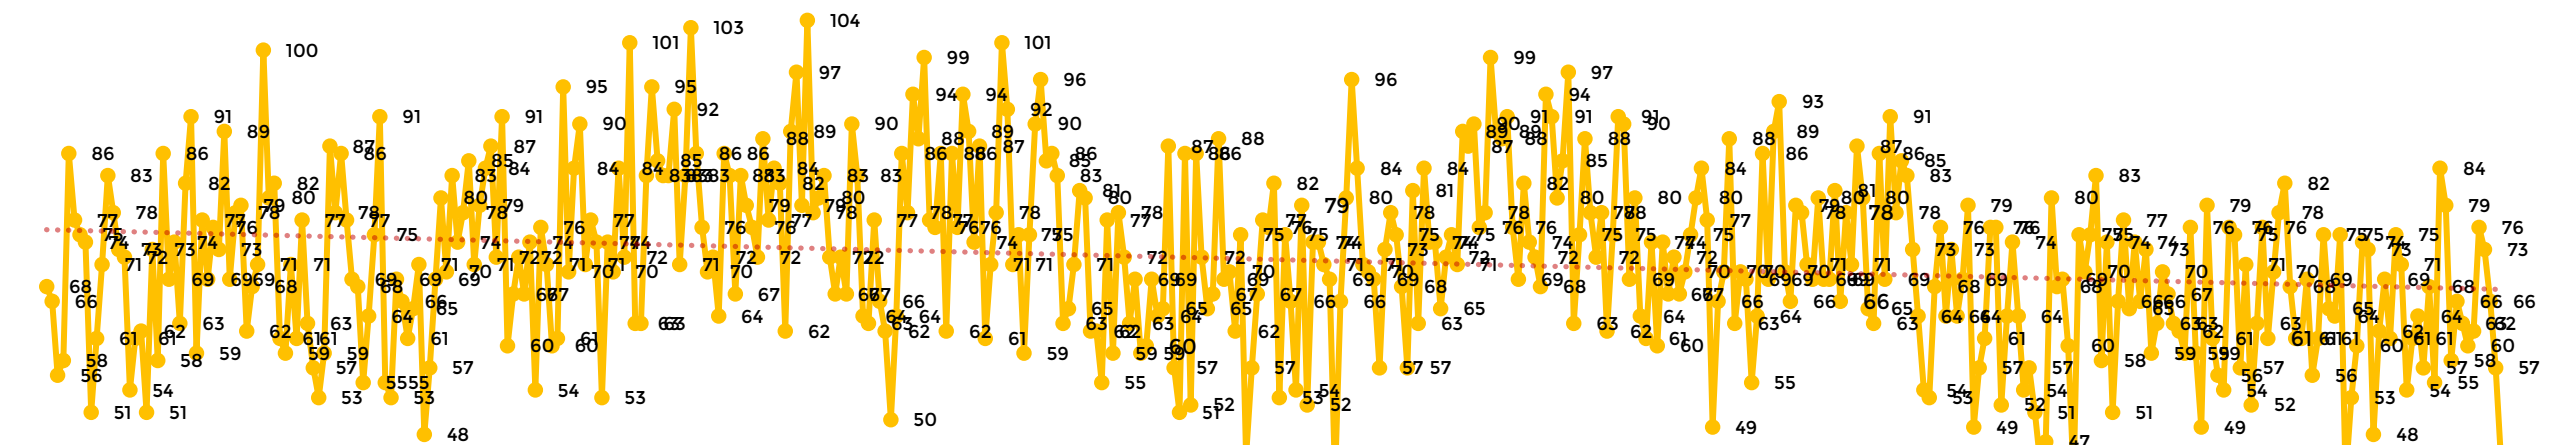

## Víctimas reportadas por delito de homicidio (Fiscalías Estatales y Dependencias Federales)

Entidades	Marzo 20
Aguascalientes	0
<b>Baja California</b>	<b>5</b>
Baja California Sur	0
Campeche	0
Chiapas	1
Chihuahua	1
Ciudad de México	2
Coahuila	0
Colima	0
Durango	0
<b>Estado de México</b>	<b>5</b>
Guanajuato	2
Guerrero	1
Hidalgo	1
Jalisco	1
Michoacán	2

Entidades	Marzo 20
Morelos	2
Nayarit	1
Nuevo León	2
Oaxaca	4
Puebla	4
Querétaro	0
Quintana Roo	1
San Luis Potosí	0
Sinaloa	4
Sonora	1
Tabasco	0
Tamaulipas	0
Tlaxcala	1
Veracruz	3
Yucatán	0
Zacatecas	0
<b>Total</b>	<b>44</b>

## HOMICIDIOS DOLOSOS TENDENCIA MENSUAL (víctimas)

Mes	Víctimas	Promedio Diario	Días	Mes	Víctimas	Promedio Diario	Días	Mes	Víctimas	Promedio Diario	Días	Mes	Víctimas	Promedio Diario	Días	Mes	Víctimas	Promedio Diario	Días
Jul-22	2,331	75.1	31	Feb-23	1,987	70.9	28	Sep-23	2,196	73.2	30	Abr-24	2,349	78.3	30	Nov-24	2,234	74.4	30
Ago-22	2,304	74.3	31	Mar-23	2,283	73.6	31	Oct-23	2,148	69.2	31	May-24	2,410	77.7	31	Dic-24	2,026	65.3	31
Sep-22	2,329	77.6	30	Abr-23	2,159	71.9	30	Nov-23	2,101	70.0	30	Jun-24	2,363	78.7	30	Ene-25	2,037	65.7	31
Oct-22	2,481	80.0	31	May-23	2,350	75.8	31	Dic-23	2,051	66.2	31	Jul-24	2,151	69.3	31	Feb-25	1,807	64.5	28
Nov-22	2,071	69.0	30	Jun-23	2,303	76.7	30	Ene-24	2,127	68.6	31	Ago-24	2,143	69.1	31	Mar-25	1,293	64.7	20
Dic-22	2,277	73.4	31	Jul-23	2,204	71.0	31	Feb-24	2,077	71.6	29	Sep-24	2,350	78	30				
Ene-23	2,303	74.3	31	Ago-23	2,216	71.4	31	Mar-24	2,192	70.7	31	Oct-24	2,293	73.9	31				