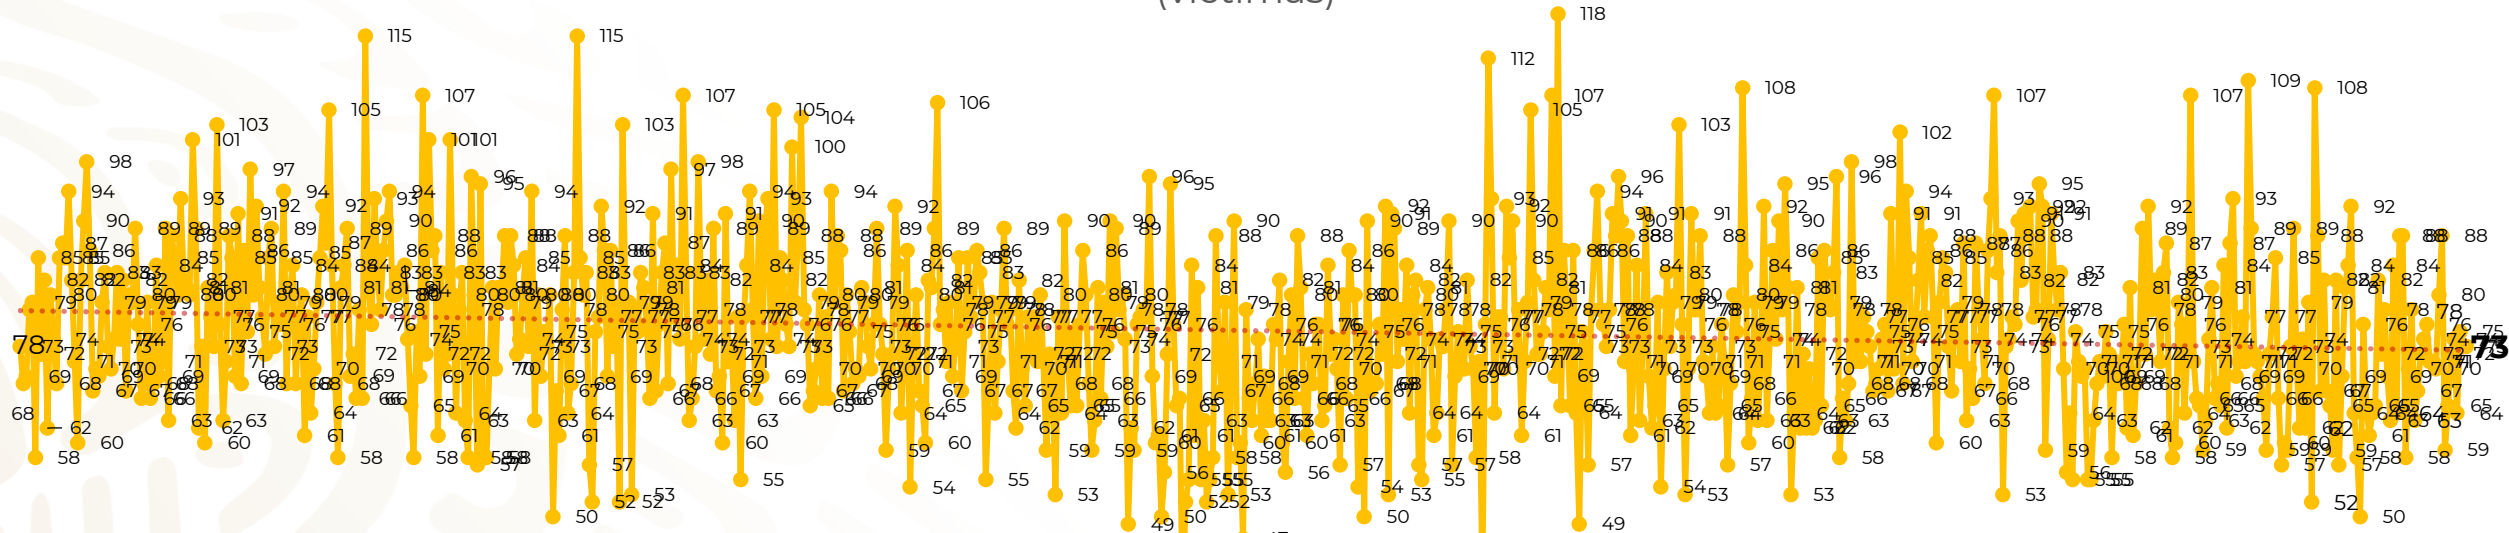

Víctimas reportadas por delito de homicidio (Fiscalías Estatales y Dependencias Federales)

Entidades	Marzo 20
Aguascalientes	0
Baja California	8
Baja California Sur	0
Campeche	0
Chiapas	0
Chihuahua	7
Ciudad de México	3
Coahuila	1
Colima	1
Durango	0
Estado de México	4
Guanajuato	13
Guerrero	4
Hidalgo	0
Jalisco	5
Michoacán	5

Entidades	Marzo 20
Morelos	2
Nayarit	0
Nuevo León	1
Oaxaca	2
Puebla	4
Querétaro	0
Quintana Roo	1
San Luis Potosí	1
Sinaloa	2
Sonora	4
Tabasco	0
Tamaulipas	2
Tlaxcala	1
Veracruz	0
Yucatán	0
Zacatecas	2
Total	73

Víctimas reportadas por delito de homicidio (Fiscalías Estatales y Dependencias Federales)

HOMICIDIOS DOLOSOS TENDENCIA MENSUAL (víctimas)

Mes	Víctimas	Promedio Diario	Días	Mes	Víctimas	Promedio Diario	Días	Mes	Víctimas	Promedio Diario	Días	Mes	Víctimas	Promedio Diario	Días	Mes	Víctimas	Promedio Diario	Días
Oct-20	2,429	78.3	31	May-21	2,462	79.4	31	Dic-21	2,274	73.3	31	Jul-22	2,331	75.1	31	Feb-23	1,987	70.9	28
Nov-20	2,303	76.7	30	Jun-21	2,251	75.0	30	Ene-22	2,061	66.5	31	Ago-22	2,304	74.3	31	Mar-23	1,435	71.7	20
Dic-20	2,194	70.8	31	Jul-21	2,381	76.8	31	Feb-22	1,933	69.0	28	Sep-22	2,329	77.6	30				
Ene-21	2,379	76.7	31	Ago-21	2,414	77.9	31	Mar-22	2,241	72.3	31	Oct-22	2,481	80.0	31				
Feb-21	2,206	78.7	28	Sep-21	2,405	80.2	30	Abr-22	2,131	71.0	30	Nov-22	2,071	69.0	30				
Mar-21	2,444	78.8	31	Oct-21	2,332	75.2	31	May-22	2,472	79.7	31	Dic-22	2,277	73.4	31				
Abr-21	2,370	79.0	30	Nov-21	2,242	74.7	30	Jun-22	2,289	76.3	30	Ene-23	2,303	74.3	31				