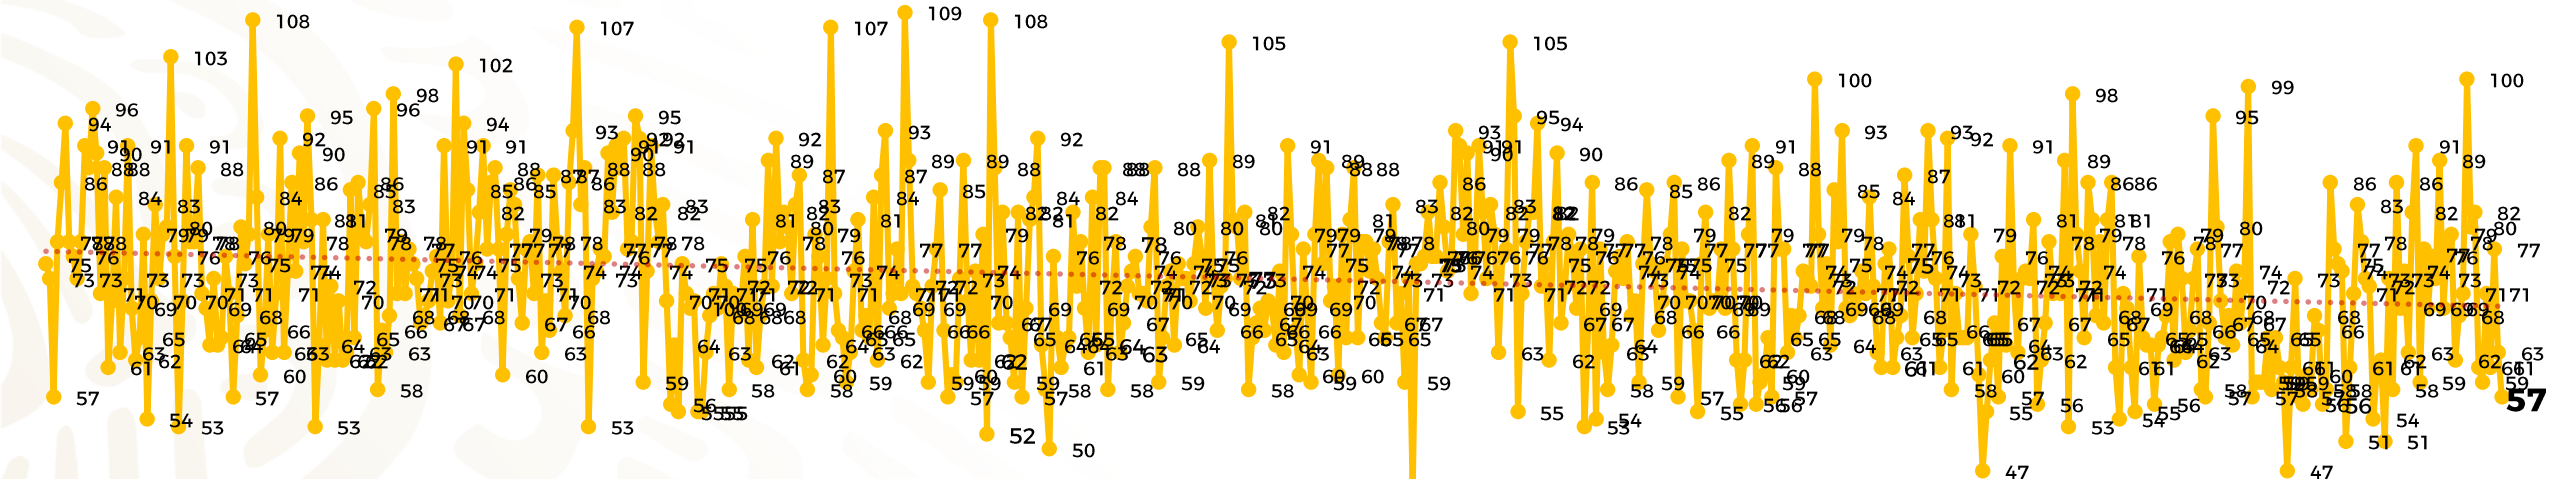

Víctimas reportadas por delito de homicidio (Fiscalías Estatales y Dependencias Federales)

Entidades	Febrero 20
Aguascalientes	0
Baja California	3
Baja California Sur	0
Campeche	0
Chiapas	1
Chihuahua	5
Ciudad de México	3
Coahuila	1
Colima	1
Durango	0
Estado de México	5
Guanajuato	9
Guerrero	4
Hidalgo	1
Jalisco	4
Michoacán	2

Entidades	Febrero 20
Morelos	4
Nayarit	0
Nuevo León	3
Oaxaca	1
Puebla	0
Querétaro	0
Quintana Roo	0
San Luis Potosí	3
Sinaloa	0
Sonora	2
Tabasco	1
Tamaulipas	2
Tlaxcala	0
Veracruz	2
Yucatán	0
Zacatecas	0
Total	57

Víctimas reportadas por delito de homicidio (Fiscalías Estatales y Dependencias Federales)

HOMICIDIOS DOLOSOS TENDENCIA MENSUAL (víctimas)

Mes	Víctimas	Promedio Diario	Días	Mes	Víctimas	Promedio Diario	Días	Mes	Víctimas	Promedio Diario	Días	Mes	Víctimas	Promedio Diario	Días	Mes	Víctimas	Promedio Diario	Días
May-21	2,462	79.4	31	Dic-21	2,274	73.3	31	Jul-22	2,331	75.1	31	Feb-23	1,987	70.9	28	Sep-23	2,196	73.2	30
Jun-21	2,251	75.0	30	Ene-22	2,061	66.5	31	Ago-22	2,304	74.3	31	Mar-23	2,283	73.6	31	Oct-23	2,148	69.2	31
Jul-21	2,381	76.8	31	Feb-22	1,933	69.0	28	Sep-22	2,329	77.6	30	Abr-23	2,159	71.9	30	Nov-23	2,101	70.0	30
Ago-21	2,414	77.9	31	Mar-22	2,241	72.3	31	Oct-22	2,481	80.0	31	May-23	2,350	75.8	31	Dic-23	2,051	66.2	31
Sep-21	2,405	80.2	30	Abr-22	2,131	71.0	30	Nov-22	2,071	69.0	30	Jun-23	2,303	76.7	30	Ene-24	2,127	68.6	31
Oct-21	2,332	75.2	31	May-22	2,472	79.7	31	Dic-22	2,277	73.4	31	Jul-23	2,204	71.0	31	Feb-24	1,445	72.2	20
Nov-21	2,242	74.7	30	Jun-22	2,289	76.3	30	Ene-23	2,303	74.3	31	Ago-23	2,216	71.4	31				