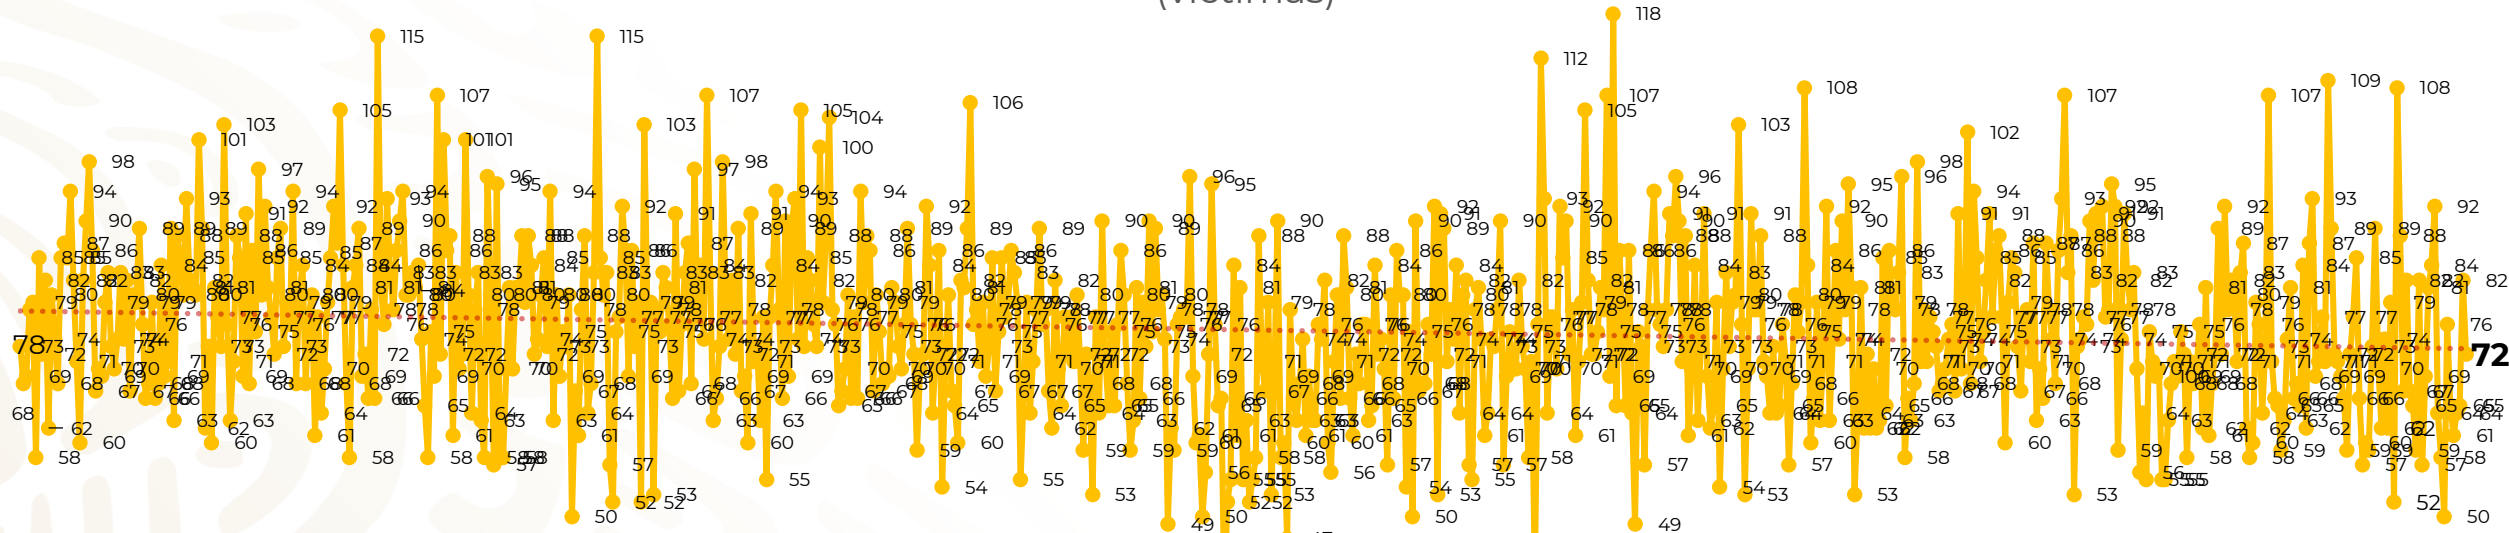

## Víctimas reportadas por delito de homicidio (Fiscalías Estatales y Dependencias Federales)

Entidades	Febrero 20
Aguascalientes	2
Baja California	4
Baja California Sur	0
Campeche	0
Chiapas	1
<b>Chihuahua</b>	<b>6</b>
Ciudad de México	1
Coahuila	1
Colima	2
Durango	0
<b>Estado de México</b>	<b>11</b>
<b>Guanajuato</b>	<b>9</b>
Guerrero	2
Hidalgo	2
Jalisco	4
Michoacán	3

Entidades	Febrero 20
Morelos	5
Nayarit	0
Nuevo León	3
Oaxaca	4
Puebla	1
Querétaro	0
Quintana Roo	3
San Luis Potosí	0
Sinaloa	1
Sonora	1
Tabasco	0
Tamaulipas	1
Tlaxcala	1
Veracruz	2
Yucatán	0
Zacatecas	2
<b>Total</b>	<b>72</b>

## HOMICIDIOS DOLOSOS TENDENCIA MENSUAL (víctimas)

Mes	Víctimas	Promedio Diario	Días	Mes	Víctimas	Promedio Diario	Días	Mes	Víctimas	Promedio Diario	Días	Mes	Víctimas	Promedio Diario	Días	Mes	Víctimas	Promedio Diario	Días
Oct-20	2,429	78.3	31	May-21	2,462	79.4	31	Dic-21	2,274	73.3	31	Jul-22	2,331	75.1	31	Feb-23	1,395	69.7	20
Nov-20	2,303	76.7	30	Jun-21	2,251	75.0	30	Ene-22	2,061	66.5	31	Ago-22	2,304	74.3	31				
Dic-20	2,194	70.8	31	Jul-21	2,381	76.8	31	Feb-22	1,933	69.0	28	Sep-22	2,329	77.6	30				
Ene-21	2,379	76.7	31	Ago-21	2,414	77.9	31	Mar-22	2,241	72.3	31	Oct-22	2,481	80.0	31				
Feb-21	2,206	78.7	28	Sep-21	2,405	80.2	30	Abr-22	2,131	71.0	30	Nov-22	2,071	69.0	30				
Mar-21	2,444	78.8	31	Oct-21	2,332	75.2	31	May-22	2,472	79.7	31	Dic-22	2,277	73.4	31				
Abr-21	2,370	79.0	30	Nov-21	2,242	74.7	30	Jun-22	2,289	76.3	30	Ene-23	2,303	74.3	31				

01-ene 15-ene 29-ene 12-feb 26-feb 12-mar 26-mar 09-abr 23-abr 07-may 21-may 04-jun 18-jun 02-jul 16-jul 30-jul 13-ago 27-ago 10-sep 24-sep 08-oct 22-oct 05-nov 19-nov 03-dic 17-dic 31-dic 14-ene 28-ene 11-feb 25-feb 11-mar 25-mar 08-abr 22-abr 06-may 20-may 03-jun 17-jun 01-jul 15-jul 29-jul 12-ago 26-ago 09-sep 23-sep 07-oct 21-oct 04-nov 18-nov 02-dic 16-dic 30-dic 13-ene 27-ene 10-feb