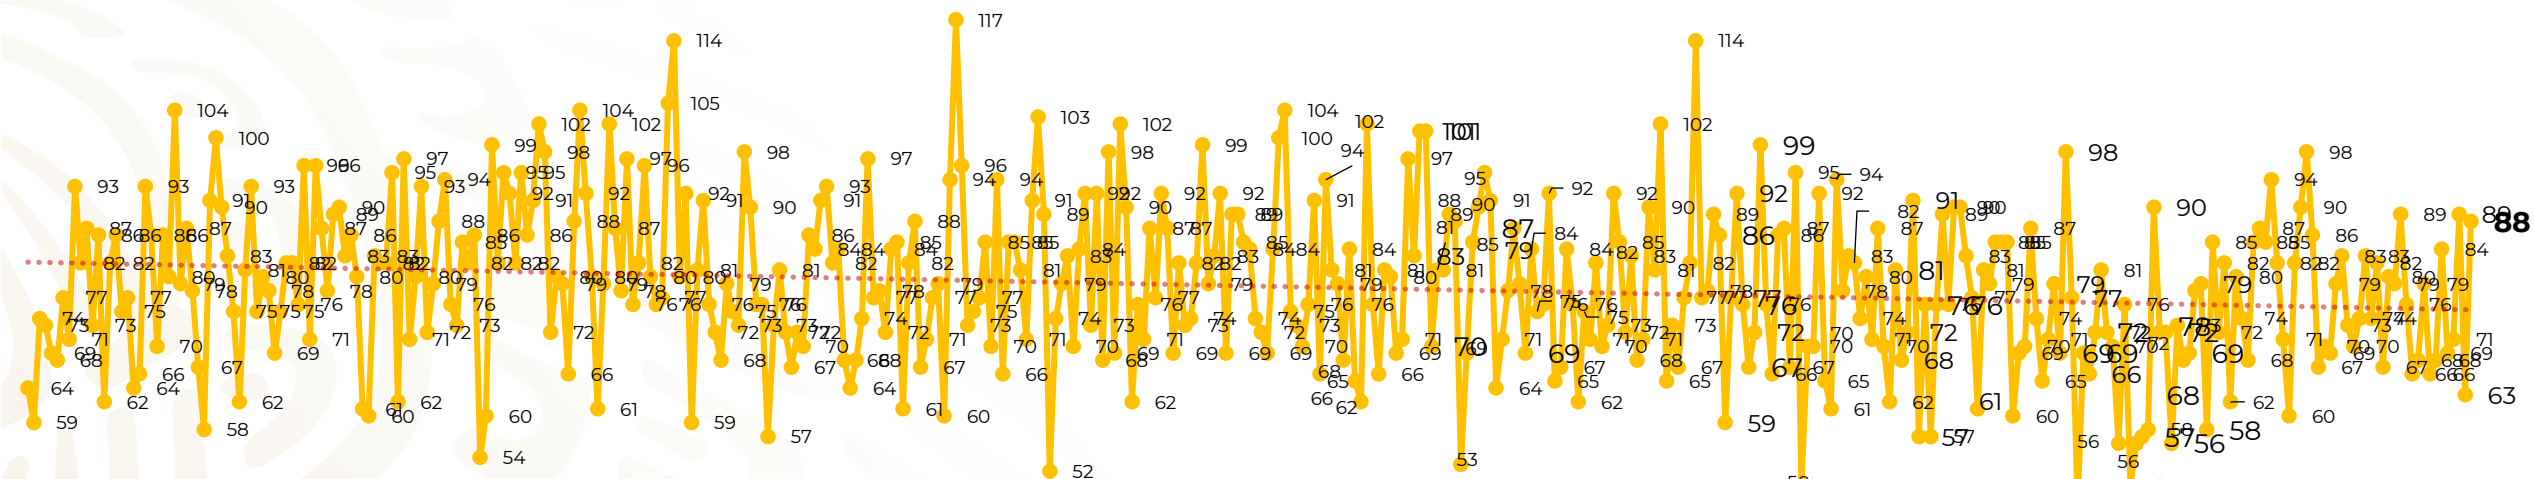

## Víctimas reportadas por delito de homicidio (Fiscalías Estatales y Dependencias Federales)

Entidades	Febrero 20
Aguascalientes	0
<b>Baja California</b>	<b>9</b>
Baja California Sur	0
Campeche	0
Chiapas	0
Chihuahua	1
Ciudad de México	3
Coahuila	0
Colima	4
Durango	0
<b>Estado de México</b>	<b>19</b>
<b>Guanajuato</b>	<b>11</b>
Guerrero	4
Hidalgo	1
Jalisco	5
Michoacán	4

Entidades	Febrero 20
Morelos	1
Nayarit	0
Nuevo León	2
Oaxaca	2
Puebla	3
Querétaro	0
Quintana Roo	0
San Luis Potosí	2
Sinaloa	3
Sonora	2
Tabasco	2
Tamaulipas	1
Tlaxcala	4
Veracruz	0
Yucatán	1
Zacatecas	4
<b>Total</b>	<b>88</b>

# Víctimas reportadas por delito de homicidio (Fiscalías Estatales y Dependencias Federales)

## HOMICIDIOS DOLOSOS TENDENCIA MENSUAL (víctimas)

Mes	Víctimas	Promedio Diario	Días	Mes	Víctimas	Promedio Diario	Días	Mes	Víctimas	Promedio Diario	Días	Mes	Víctimas	Promedio Diario	Días
Dic-18 <sup>1</sup>	2,153	79.7	27	Ago-19	2,469	79.6	31	Mar-20	2,585	83.4	31	Oct-20	2,429	78.3	31
Ene-19	2,326	75.0	31	Sep-19	2,386	79.5	30	Abr-20	2,492	83.1	30	Nov-20	2,303	76.7	30
Feb-19	2,326	83.1	28	Oct-19	2,356	76.0	31	May-20	2,423	78.2	31	Dic-20	2,194	70.8	31
Mar-19	2,404	77.5	31	Nov-19	2,370	79.0	30	Jun-20	2,413	80.4	30	Ene-21	2,379	76.7	31
Abr-19	2,227	74.2	30	Dic-19	2,444	78.8	31	Jul-20	2,519	81.2	31	Feb-21	1,515	75.8	20
May-19	2,384	76.9	31	Ene-20	2,376	76.6	31	Ago-20	2,524	81.4	31				
Jun-19	2,543	84.8	30	Feb-20	2,352	81.1	29	Sep-20	2,315	77.1	30				
Jul-19	2,414	77.8	31												