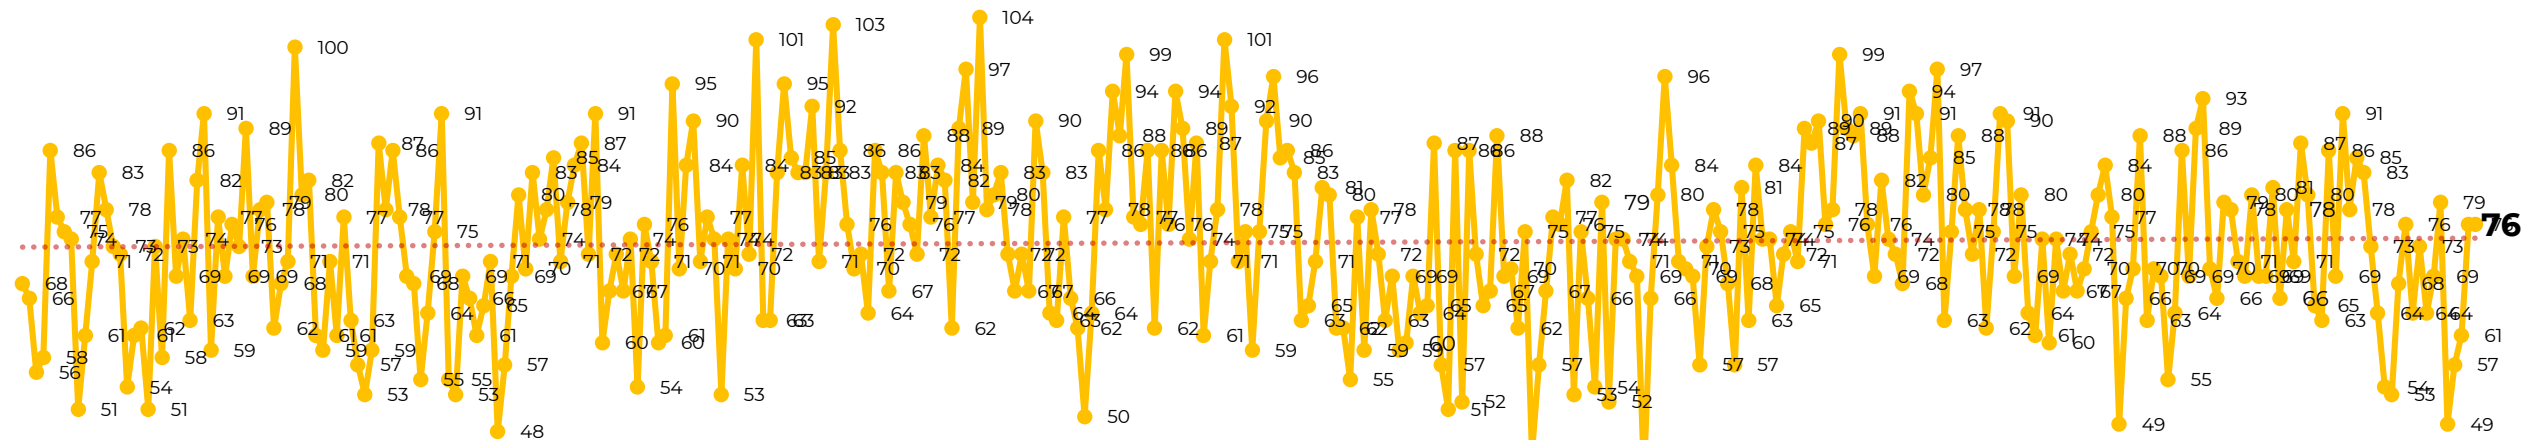

Víctimas reportadas por delito de homicidio (Fiscalías Estatales y Dependencias Federales)

Entidades	Diciembre 19
Aguascalientes	0
Baja California	3
Baja California Sur	0
Campeche	0
Chiapas	1
Chihuahua	7
Ciudad de México	1
Coahuila	0
Colima	0
Durango	0
Estado de México	3
Guanajuato	11
Guerrero	1
Hidalgo	0
Jalisco	4
Michoacán	2

Víctimas reportadas por delito de homicidio (Fiscalías Estatales y Dependencias Federales)

HOMICIDIOS DOLOSOS TENDENCIA MENSUAL (víctimas)

Mes	Víctimas	Promedio Diario	Días	Mes	Víctimas	Promedio Diario	Días	Mes	Víctimas	Promedio Diario	Días	Mes	Víctimas	Promedio Diario	Días	Mes	Víctimas	Promedio Diario	Días
Jul-22	2,331	75.1	31	Feb-23	1,987	70.9	28	Sep-23	2,196	73.2	30	Abr-24	2,349	78.3	30	Nov-24	2,234	74.4	30
Ago-22	2,304	74.3	31	Mar-23	2,283	73.6	31	Oct-23	2,148	69.2	31	May-24	2,410	77.7	31	Dic-24	1,302	68.5	19
Sep-22	2,329	77.6	30	Abr-23	2,159	71.9	30	Nov-23	2,101	70.0	30	Jun-24	2,363	78.7	30				
Oct-22	2,481	80.0	31	May-23	2,350	75.8	31	Dic-23	2,051	66.2	31	Jul-24	2,151	69.3	31				
Nov-22	2,071	69.0	30	Jun-23	2,303	76.7	30	Ene-24	2,127	68.6	31	Ago-24	2,143	69.1	31				
Dic-22	2,277	73.4	31	Jul-23	2,204	71.0	31	Feb-24	2,077	71.6	29	Sep-24	2,350	78	30				
Ene-23	2,303	74.3	31	Ago-23	2,216	71.4	31	Mar-24	2,192	70.7	31	Oct-24	2,293	73.9	31				

Fuente : Fiscalías, consultadas el 20/12/2024 03:00 hrs.
 1/ El reporte de homicidios inició a partir del 5 de diciembre de 2018.
 2/ Información del 19 de diciembre de 2024.