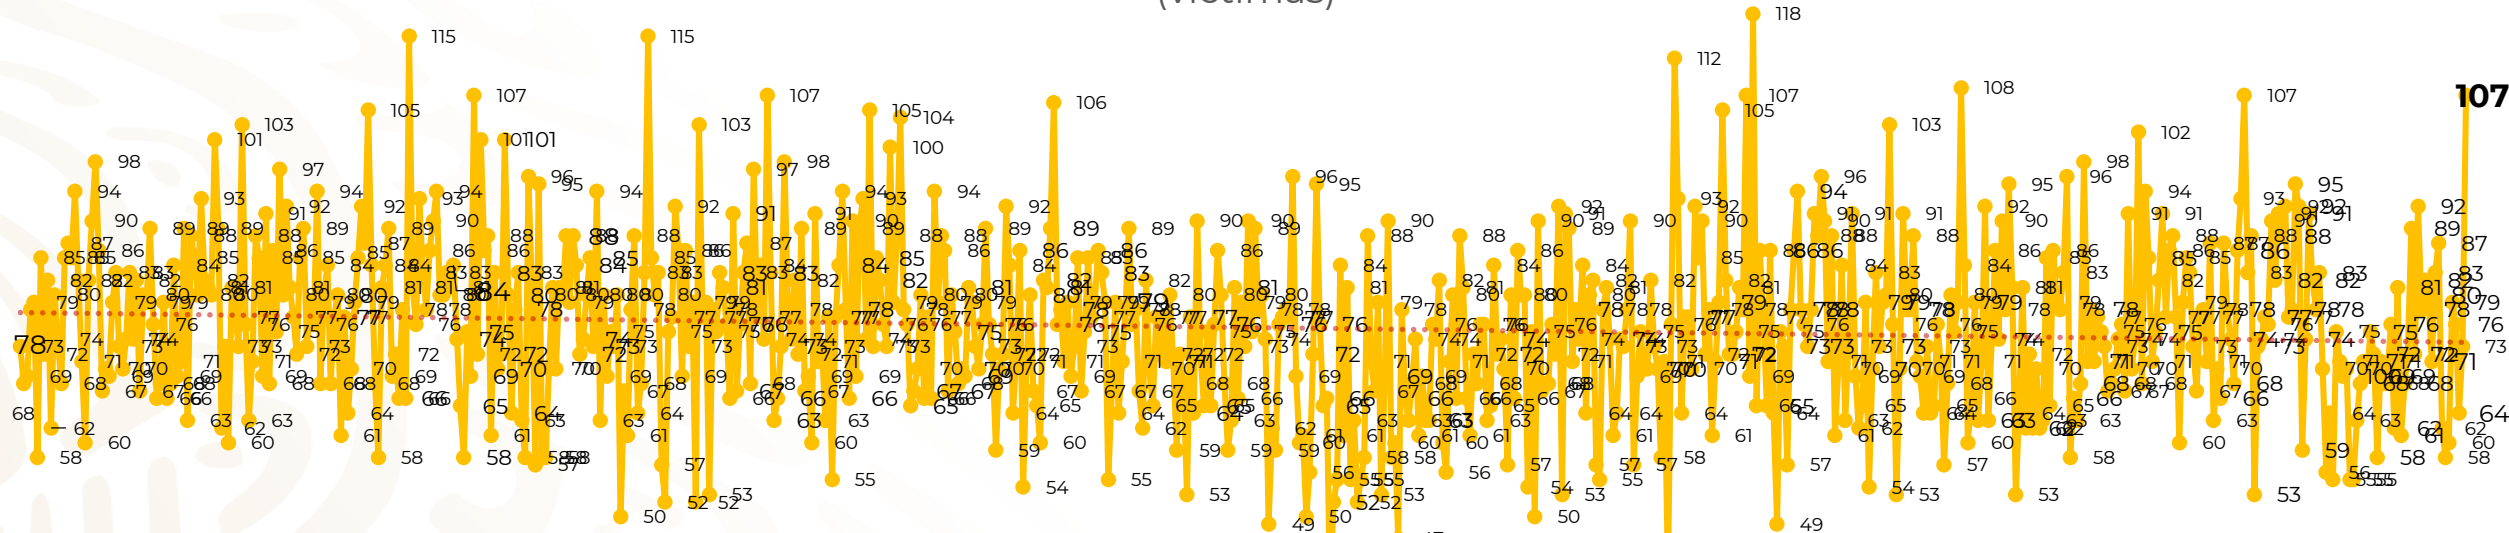

Víctimas reportadas por delito de homicidio (Fiscalías Estatales y Dependencias Federales)

Entidades	Diciembre 19
Aguascalientes	0
Baja California	7
Baja California Sur	0
Campeche	0
Chiapas	2
Chihuahua	4
Ciudad de México	0
Coahuila	2
Colima	4
Durango	0
Estado de México	10
Guanajuato	10
Guerrero	5
Hidalgo	1
Jalisco	10
Michoacán	6

Entidades	Diciembre 19
Morelos	5
Nayarit	1
Nuevo León	5
Oaxaca	3
Puebla	4
Querétaro	0
Quintana Roo	1
San Luis Potosí	0
Sinaloa	0
Sonora	8
Tabasco	2
Tamaulipas	3
Tlaxcala	0
Veracruz	2
Yucatán	0
Zacatecas	12
Total	107

Víctimas reportadas por delito de homicidio (Fiscalías Estatales y Dependencias Federales)

HOMICIDIOS DOLOSOS TENDENCIA MENSUAL (víctimas)

Mes	Víctimas	Promedio Diario	Días	Mes	Víctimas	Promedio Diario	Días	Mes	Víctimas	Promedio Diario	Días	Mes	Víctimas	Promedio Diario	Días	Mes	Víctimas	Promedio Diario	Días
Mar-20	2,585	83.4	31	Oct-20	2,429	78.3	31	May-21	2,462	79.4	31	Dic-21	2,274	73.3	31	Jul-22	2,331	75.1	31
Abr-20	2,492	83.1	30	Nov-20	2,303	76.7	30	Jun-21	2,251	75.0	30	Ene-22	2,061	66.5	31	Ago-22	2,304	74.3	31
May-20	2,423	78.2	31	Dic-20	2,194	70.8	31	Jul-21	2,381	76.8	31	Feb-22	1,933	69.0	28	Sep-22	2,329	77.6	30
Jun-20	2,413	80.4	30	Ene-21	2,379	76.7	31	Ago-21	2,414	77.9	31	Mar-22	2,241	72.3	31	Oct-22	2,481	80.0	31
Jul-20	2,519	81.2	31	Feb-21	2,206	78.7	28	Sep-21	2,405	80.2	30	Abr-22	2,131	71.0	30	Nov-22	2,071	69.0	30
Ago-20	2,524	81.4	31	Mar-21	2,444	78.8	31	Oct-21	2,332	75.2	31	May-22	2,472	79.7	31	Dic-22	1,453	76.4	19
Sep-20	2,315	77.1	30	Abr-21	2,370	79.0	30	Nov-21	2,242	74.7	30	Jun-22	2,289	76.3	30				