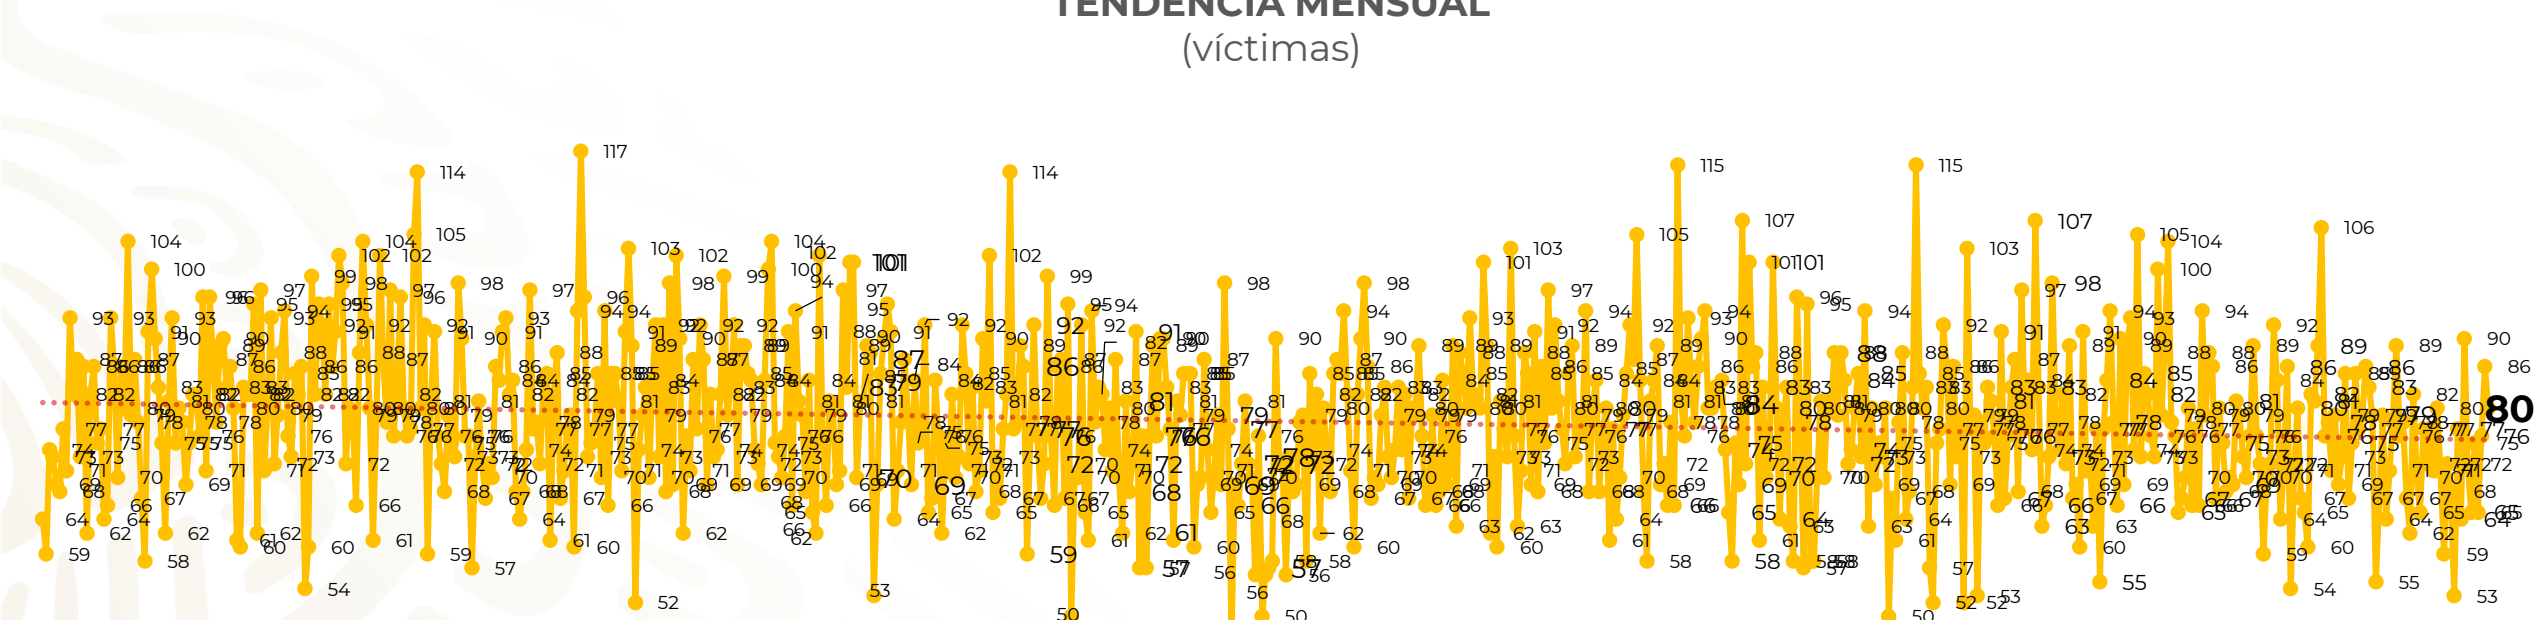

## Víctimas reportadas por delito de homicidio (Fiscalías Estatales y Dependencias Federales)

Entidades	Diciembre 19
Aguascalientes	0
Baja California	5
Baja California Sur	0
Campeche	1
Chiapas	1
Chihuahua	4
Ciudad de México	4
Coahuila	1
Colima	2
Durango	1
<b>Estado de México</b>	<b>7</b>
Guanajuato	5
Guerrero	5
Hidalgo	2
Jalisco	4
<b>Michoacán</b>	<b>10</b>

Entidades	Diciembre 19
<b>Morelos</b>	<b>8</b>
Nayarit	0
Nuevo León	1
Oaxaca	1
Puebla	2
Querétaro	0
Quintana Roo	3
San Luis Potosí	0
Sinaloa	3
<b>Sonora</b>	<b>6</b>
Tabasco	0
Tamaulipas	1
Tlaxcala	0
Veracruz	2
Yucatán	0
Zacatecas	1
<b>Total</b>	<b>80</b>

## HOMICIDIOS DOLOSOS TENDENCIA MENSUAL (víctimas)

Mes	Víctimas	Promedio Diario	Días	Mes	Víctimas	Promedio Diario	Días	Mes	Víctimas	Promedio Diario	Días	Mes	Víctimas	Promedio Diario	Días	Mes	Víctimas	Promedio Diario	Días	
Ago-19	2,469	79.6	31	Mar-20	2,585	83.4	31	Oct-20	2,429	78.3	31	May-21	2,462	79.4	31	Dic-21	1,373	72.3	19	
Sep-19	2,386	79.5	30	Abr-20	2,492	83.1	30	Nov-20	2,303	76.7	30	Jun-21	2,251	75.0	30					
Oct-19	2,356	76.0	31	May-20	2,423	78.2	31	Dic-20	2,194	70.8	31	Jul-21	2,381	76.8	31					
Nov-19	2,370	79.0	30	Jun-20	2,413	80.4	30	Ene-21	2,379	76.7	31	Ago-21	2,414	77.9	31					
Dic-19	2,444	78.8	31	Jul-20	2,519	81.2	31	Feb-21	2,206	78.7	28	Sep-21	2,405	80.2	30					
Ene-20	2,376	76.6	31	Ago-20	2,524	81.4	31	Mar-21	2,444	78.8	31	Oct-21	2,332	75.2	31					
Feb-20	2,352	81.1	29	Sep-20	2,315	77.1	30	Abr-21	2,370	79.0	30	Nov-21	2,242	74.7	30					

01-ene. 15-ene. 29-ene. 12-feb. 26-feb. 11-mar. 25-mar. 08-abr. 22-abr. 06-may. 20-may. 03-jun. 17-jun. 01-jul. 15-jul. 29-jul. 12-ago. 26-ago. 09-sep. 23-sep. 07-oct. 21-oct. 04-nov. 18-nov. 02-dic. 16-dic. 30-dic. 13-ene. 27-ene. 10-feb. 24-feb. 10-mar. 24-mar. 07-abr. 21-abr. 05-may. 19-may. 02-jun. 16-jun. 30-jun. 14-jul. 28-jul. 11-ago. 25-ago. 08-sep. 22-sep. 06-oct. 20-oct. 03-nov. 17-nov. 01-dic. 15-dic.