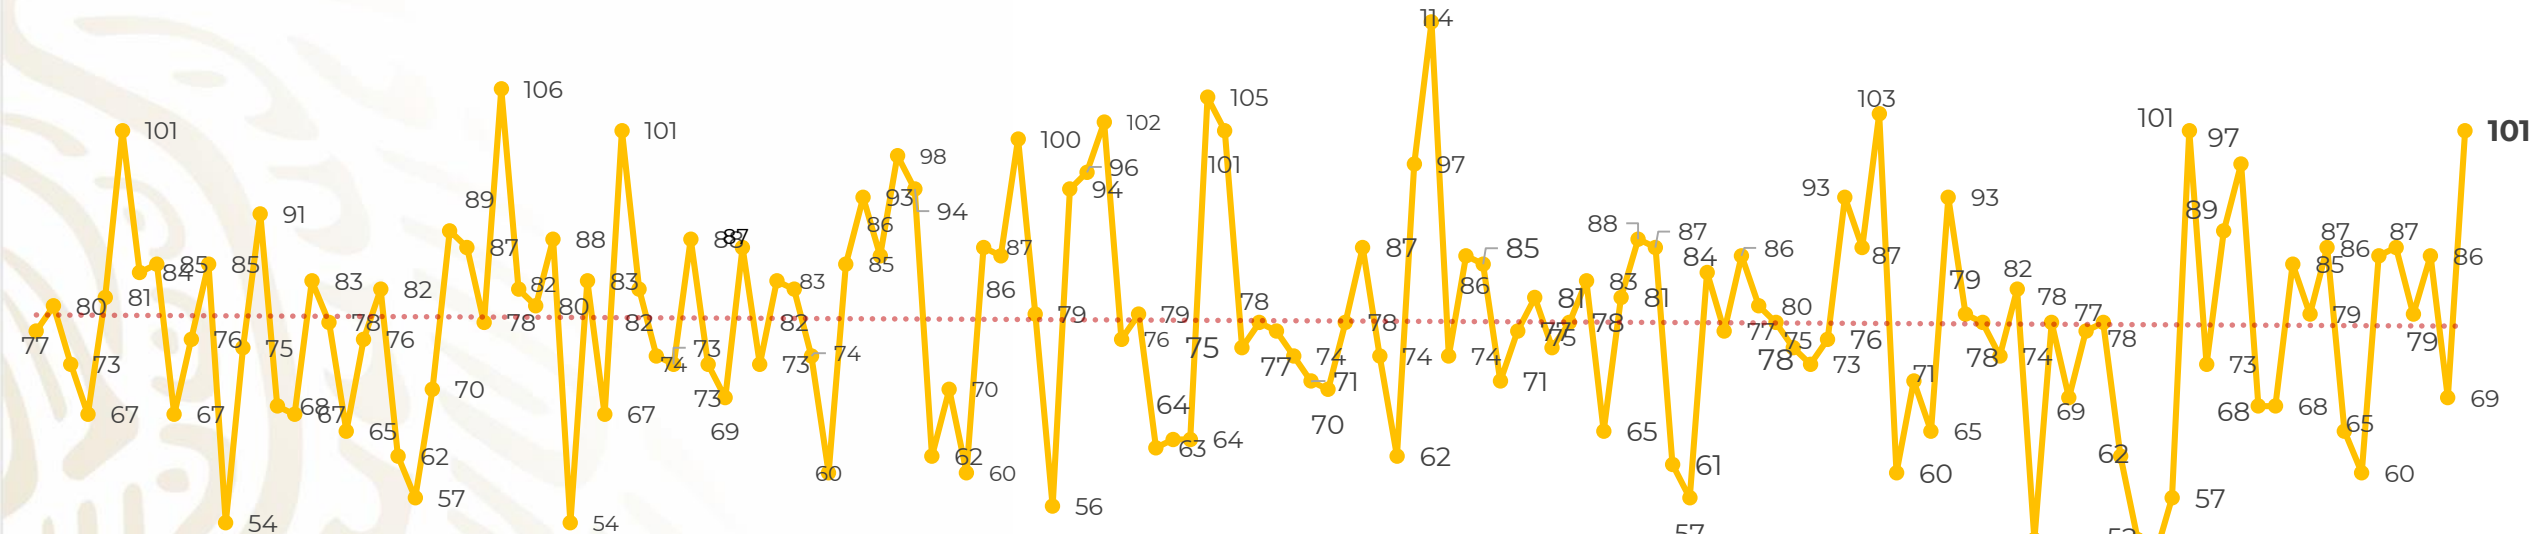

Víctimas reportadas por delito de homicidio (Fiscalías Estatales y Dependencias Federales)

Entidades	Noviembre 19
Aguascalientes	0
Baja California	12
Baja California Sur	0
Campeche	2
Chiapas	3
Chihuahua	7
Ciudad de México	0
Coahuila	0
Colima	2
Durango	0
Estado de México	13
Guanajuato	13
Guerrero	9
Hidalgo	1
Jalisco	5
Michoacán	11

Víctimas reportadas por delito de homicidio (Fiscalías Estatales y Dependencias Federales)

HOMICIDIOS DOLOSOS TENDENCIA MENSUAL (víctimas)

Mes	Víctimas	Promedio Diario	Días
dic-18 ¹	2,153	79.7	27
ene-19	2,326	75.0	31
feb-19	2,326	83.1	28
mar-19	2,404	77.5	31
abr-19	2,227	74.2	30
may-19	2,384	76.9	31
jun-19	2,543	84.8	30

Mes	Víctimas	Promedio Diario	Días
jul-19	2,414	77.8	31
Ago-19	2,469	79.6	31
Sep-19	2,386	79.5	30
'Oct-19	2,356	76.0	31
Nov-19	1,487	78.2	19

01-jul 03-jul 05-jul 07-jul 09-jul 11-jul 13-jul 15-jul 17-jul 19-jul 21-jul 23-jul 25-jul 27-jul 29-jul 31-jul 02-ago 04-ago 06-ago 08-ago 10-ago 12-ago 14-ago 16-ago 18-ago 20-ago 22-ago 24-ago 26-ago 28-ago 30-ago 01-sep 03-sep 05-sep 07-sep 09-sep 11-sep 13-sep 15-sep 17-sep 19-sep 21-sep 23-sep 25-sep 27-sep 29-sep 01-oct 03-oct 05-oct 07-oct 09-oct 11-oct 13-oct 15-oct 17-oct 19-oct 21-oct 23-oct 25-oct 27-oct 29-oct 31-oct 02-nov 04-nov 06-nov 08-nov 10-nov 12-nov 14-nov 16-nov 18-nov