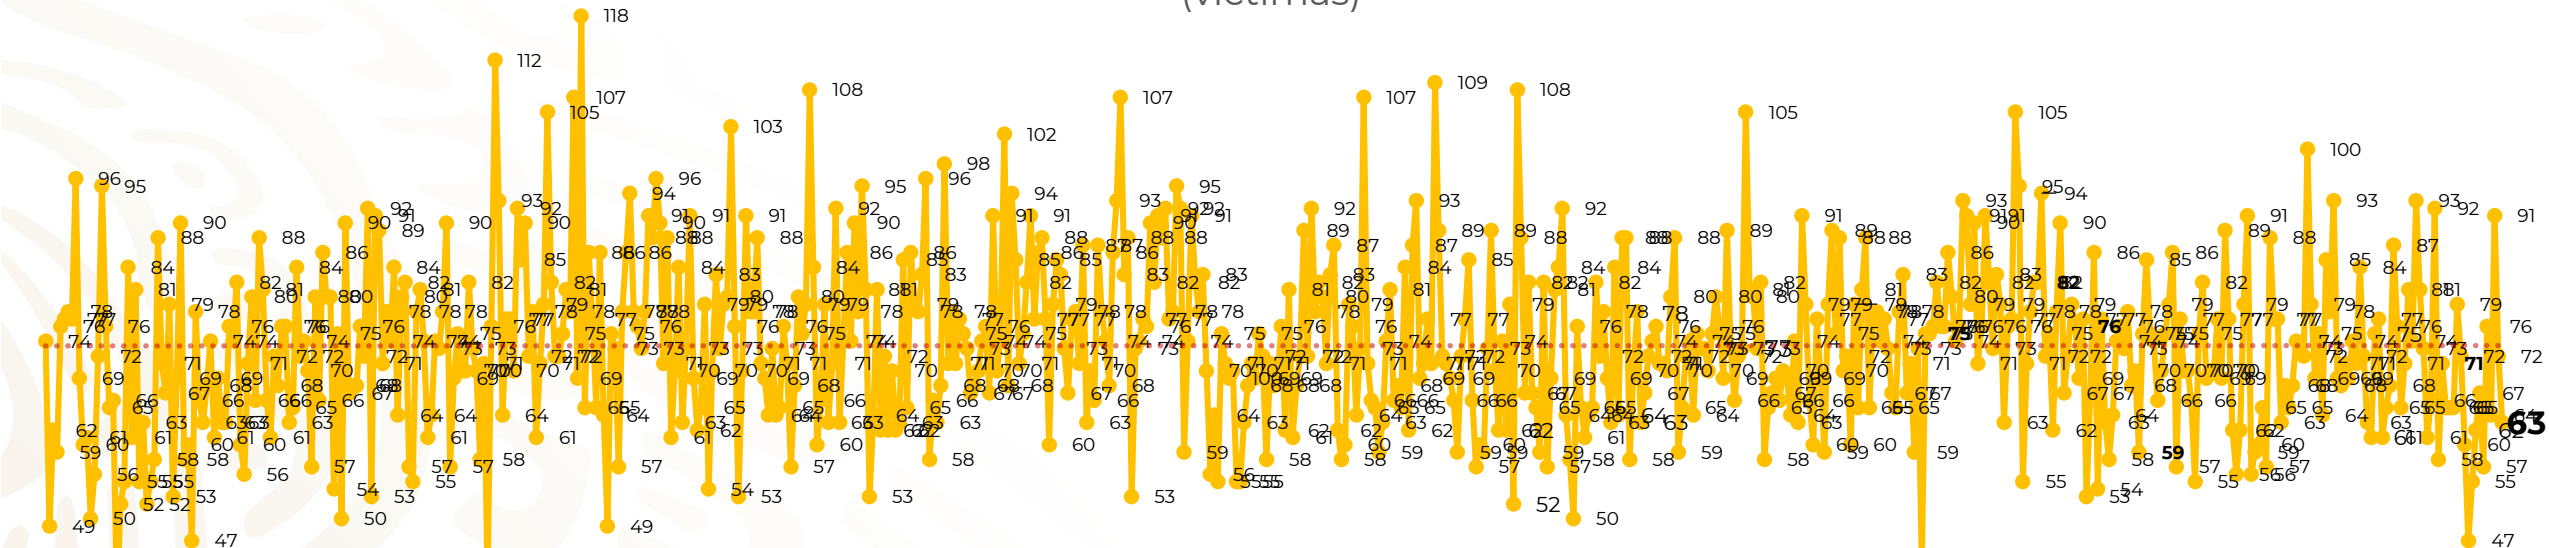

## Víctimas reportadas por delito de homicidio (Fiscalías Estatales y Dependencias Federales)

Entidades	Octubre 19
Aguascalientes	0
<b>Baja California</b>	<b>7</b>
Baja California Sur	0
Campeche	0
Chiapas	1
Chihuahua	3
Ciudad de México	2
Coahuila	0
Colima	3
Durango	0
<b>Estado de México</b>	<b>7</b>
<b>Guanajuato</b>	<b>10</b>
Guerrero	0
Hidalgo	0
<b>Jalisco</b>	<b>6</b>
Michoacán	1

Entidades	Octubre 19
Morelos	4
Nayarit	0
Nuevo León	4
Oaxaca	0
Puebla	1
Querétaro	0
Quintana Roo	0
San Luis Potosí	3
Sinaloa	5
Sonora	1
Tabasco	0
Tamaulipas	0
Tlaxcala	1
Veracruz	2
Yucatán	0
Zacatecas	2
<b>Total</b>	<b>63</b>

# Víctimas reportadas por delito de homicidio (Fiscalías Estatales y Dependencias Federales)

## HOMICIDIOS DOLOSOS TENDENCIA MENSUAL (víctimas)

Mes	Víctimas	Promedio Diario	Días	Mes	Víctimas	Promedio Diario	Días	Mes	Víctimas	Promedio Diario	Días	Mes	Víctimas	Promedio Diario	Días	Mes	Víctimas	Promedio Diario	Días
May-21	2,462	79.4	31	Dic-21	2,274	73.3	31	Jul-22	2,331	75.1	31	Feb-23	1,987	70.9	28	Sep-23	2,196	73.2	30
Jun-21	2,251	75.0	30	Ene-22	2,061	66.5	31	Ago-22	2,304	74.3	31	Mar-23	2,283	73.6	31	Oct-23	1,281	67.4	19
Jul-21	2,381	76.8	31	Feb-22	1,933	69.0	28	Sep-22	2,329	77.6	30	Abr-23	2,159	71.9	30				
Ago-21	2,414	77.9	31	Mar-22	2,241	72.3	31	Oct-22	2,481	80.0	31	May-23	2,350	75.8	31				
Sep-21	2,405	80.2	30	Abr-22	2,131	71.0	30	Nov-22	2,071	69.0	30	Jun-23	2,303	76.7	30				
Oct-21	2,332	75.2	31	May-22	2,472	79.7	31	Dic-22	2,277	73.4	31	Jul-23	2,204	71.0	31				
Nov-21	2,242	74.7	30	Jun-22	2,289	76.3	30	Ene-23	2,303	74.3	31	Ago-23	2,216	71.4	31				