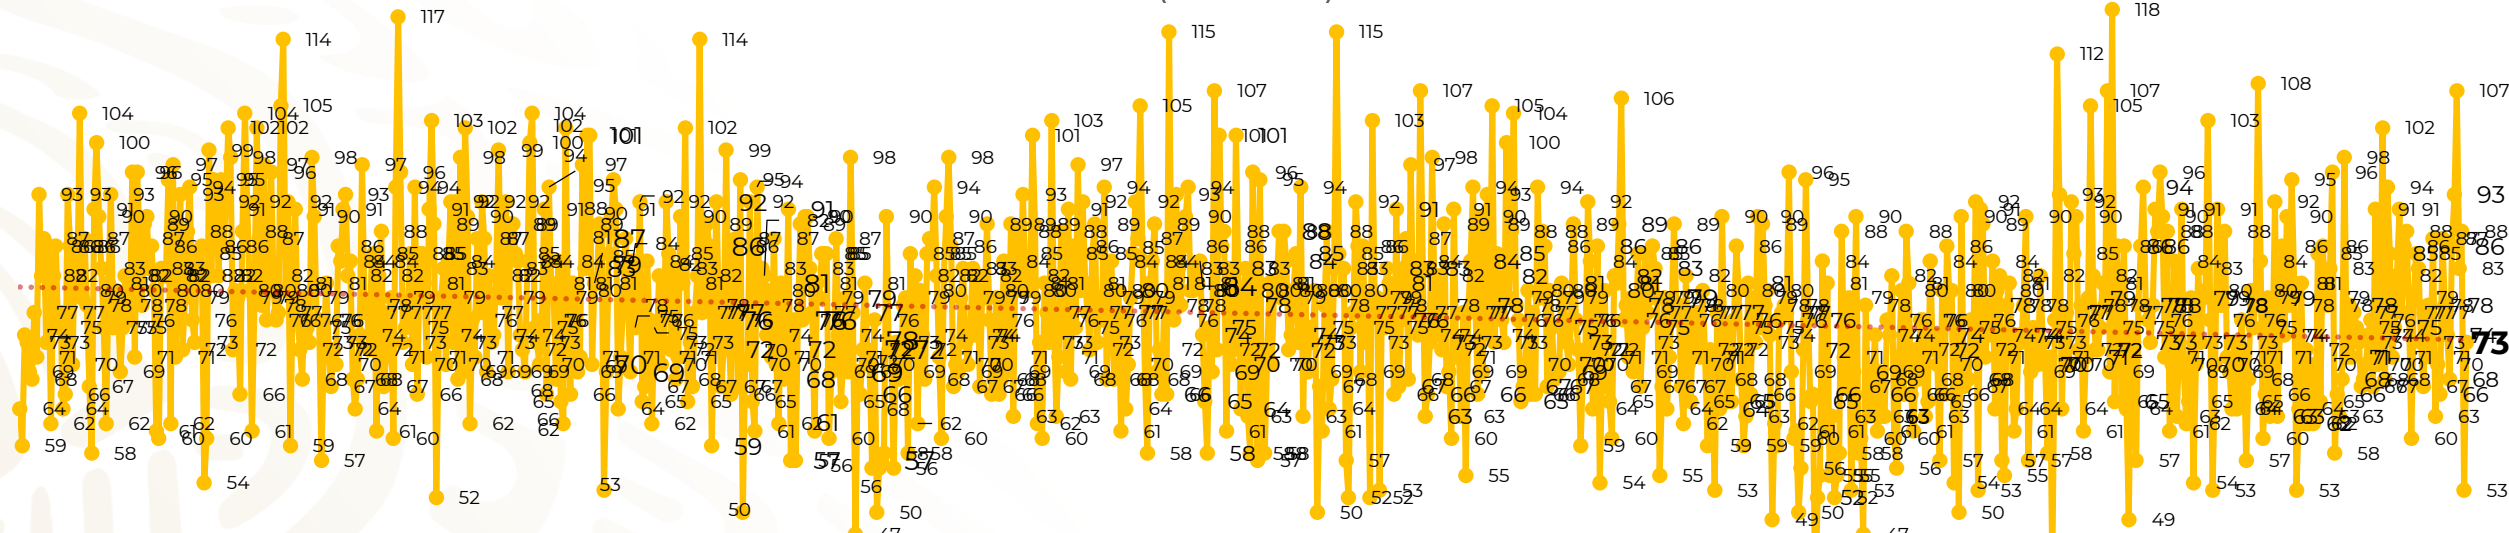

Víctimas reportadas por delito de homicidio (Fiscalías Estatales y Dependencias Federales)

Entidades	Octubre 19
Aguascalientes	0
Baja California	5
Baja California Sur	0
Campeche	0
Chiapas	2
Chihuahua	7
Ciudad de México	0
Coahuila	2
Colima	0
Durango	0
Estado de México	5
Guanajuato	11
Guerrero	5
Hidalgo	0
Jalisco	4
Michoacán	6

Entidades	Octubre 19
Morelos	3
Nayarit	0
Nuevo León	3
Oaxaca	3
Puebla	1
Querétaro	0
Quintana Roo	3
San Luis Potosí	4
Sinaloa	2
Sonora	1
Tabasco	1
Tamaulipas	0
Tlaxcala	0
Veracruz	2
Yucatán	0
Zacatecas	3
Total	73

Víctimas reportadas por delito de homicidio (Fiscalías Estatales y Dependencias Federales)

HOMICIDIOS DOLOSOS TENDENCIA MENSUAL (víctimas)

Mes	Víctimas	Promedio Diario	Días	Mes	Víctimas	Promedio Diario	Días	Mes	Víctimas	Promedio Diario	Días	Mes	Víctimas	Promedio Diario	Días	Mes	Víctimas	Promedio Diario	Días
Mar-20	2,585	83.4	31	Oct-20	2,429	78.3	31	May-21	2,462	79.4	31	Dic-21	2,274	73.3	31	Jul-22	2,331	75.1	31
Abr-20	2,492	83.1	30	Nov-20	2,303	76.7	30	Jun-21	2,251	75.0	30	Ene-22	2,061	66.5	31	Ago-22	2,304	74.3	31
May-20	2,423	78.2	31	Dic-20	2,194	70.8	31	Jul-21	2,381	76.8	31	Feb-22	1,933	69.0	28	Sep-22	2,329	77.6	30
Jun-20	2,413	80.4	30	Ene-21	2,379	76.7	31	Ago-21	2,414	77.9	31	Mar-22	2,241	72.3	31	Oct-22	1,469	77.3	19
Jul-20	2,519	81.2	31	Feb-21	2,206	78.7	28	Sep-21	2,405	80.2	30	Abr-22	2,131	71.0	30				
Ago-20	2,524	81.4	31	Mar-21	2,444	78.8	31	Oct-21	2,332	75.2	31	May-22	2,472	79.7	31				
Sep-20	2,315	77.1	30	Abr-21	2,370	79.0	30	Nov-21	2,242	74.7	30	Jun-22	2,289	76.3	30				