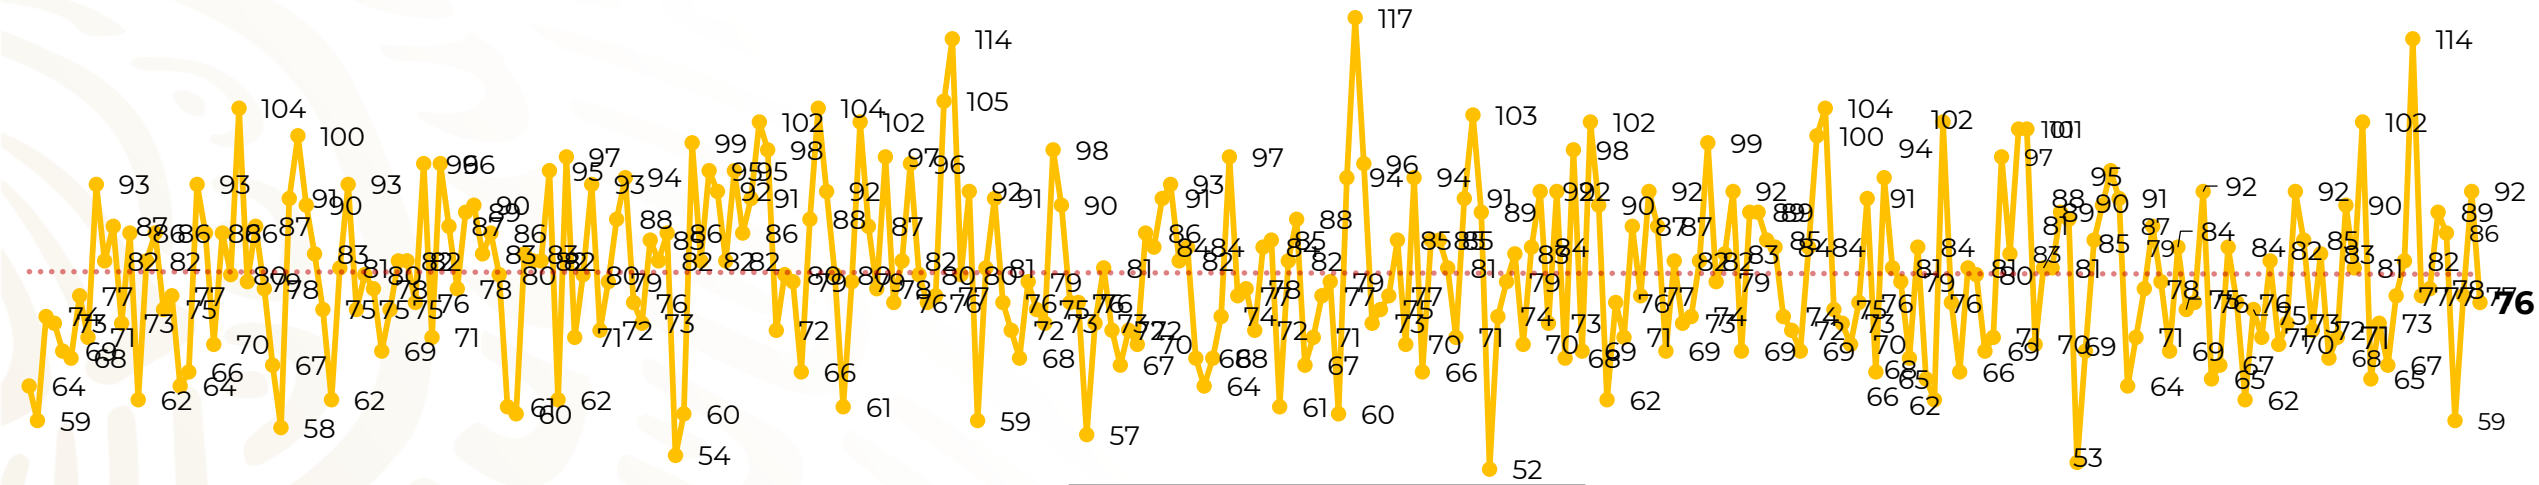

Víctimas reportadas por delito de homicidio (Fiscalías Estatales y Dependencias Federales)

Entidades	Octubre 19
Aguascalientes	0
Baja California	4
Baja California Sur	0
Campeche	0
Chiapas	3
Chihuahua	5
Ciudad de México	4
Coahuila	0
Colima	0
Durango	0
Estado de México	6
Guanajuato	8
Guerrero	4
Hidalgo	0
Jalisco	7
Michoacán	17

Entidades	Octubre 19
Morelos	3
Nayarit	0
Nuevo León	4
Oaxaca	2
Puebla	0
Querétaro	0
Quintana Roo	1
San Luis Potosí	0
Sinaloa	1
Sonora	3
Tabasco	0
Tamaulipas	1
Tlaxcala	0
Veracruz	1
Yucatán	0
Zacatecas	2
Total	76

Víctimas reportadas por delito de homicidio (Fiscalías Estatales y Dependencias Federales)

HOMICIDIOS DOLOSOS TENDENCIA MENSUAL (víctimas)

Mes	Víctimas	Promedio Diario	Días	Mes	Víctimas	Promedio Diario	Días	Mes	Víctimas	Promedio Diario	Días	Mes	Víctimas	Promedio Diario	Días
Dic-18 ¹	2,153	79.7	27	Ago-19	2,469	79.6	31	Mar-20	2,585	83.4	31	Oct-20	1,524	80.2	19
Ene-19	2,326	75.0	31	Sep-19	2,386	79.5	30	Abr-20	2,492	83.1	30				
Feb-19	2,326	83.1	28	Oct-19	2,356	76.0	31	May-20	2,423	78.2	31				
Mar-19	2,404	77.5	31	Nov-19	2,370	79.0	30	Jun-20	2,413	80.4	30				
Abr-19	2,227	74.2	30	Dic-19	2,444	78.8	31	Jul-20	2,519	81.2	31				
May-19	2,384	76.9	31	Ene-20	2,376	76.6	31	Ago-20	2,524	81.4	31				
Jun-19	2,543	84.8	30	Feb-20	2,352	81.1	29	Sep-20	2,315	77.1	30				
Jul-19	2,414	77.8	31												