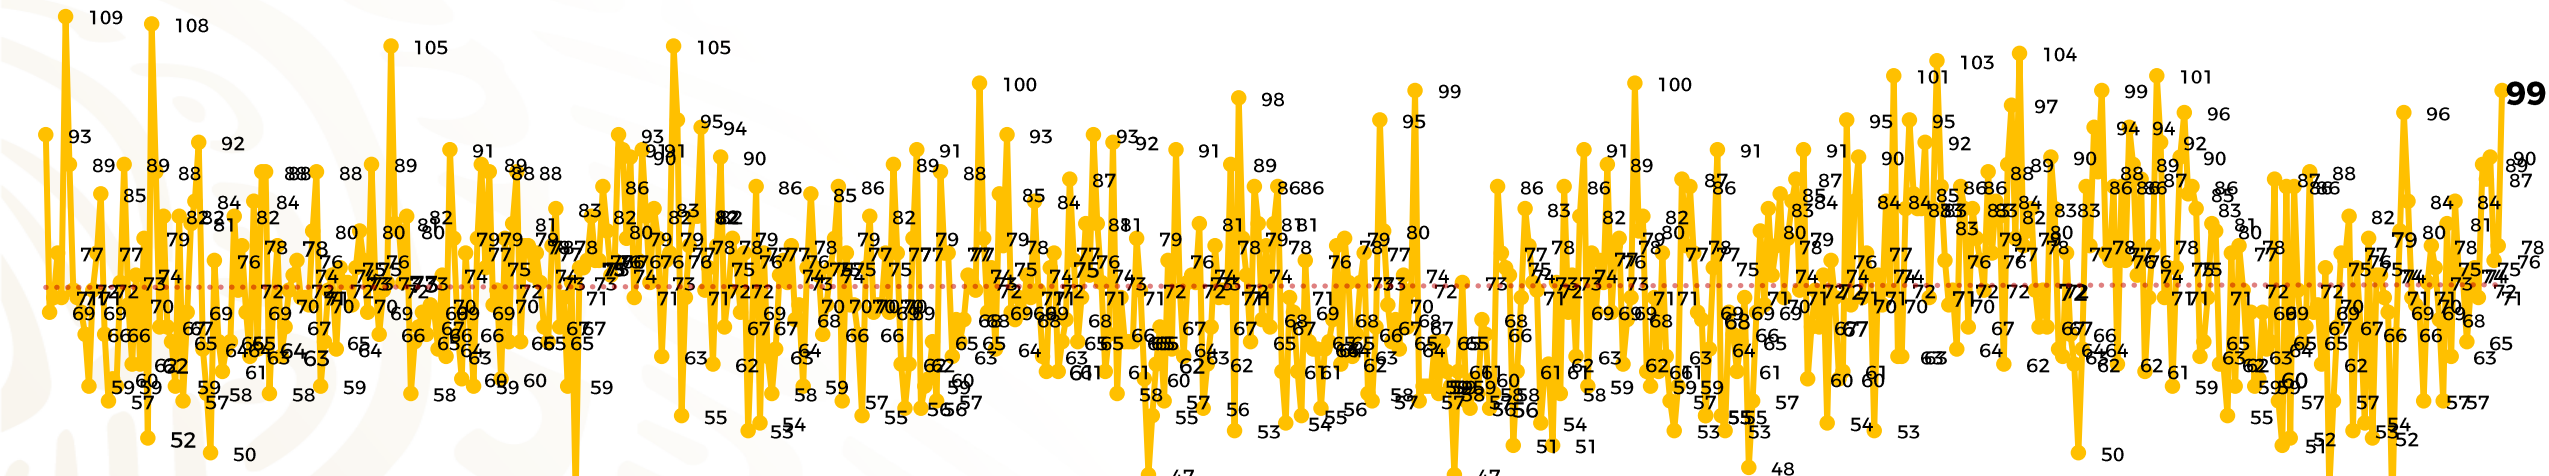

Víctimas reportadas por delito de homicidio (Fiscalías Estatales y Dependencias Federales)

Entidades	Septiembre 19
Aguascalientes	0
Baja California	15
Baja California Sur	0
Campeche	0
Chiapas	0
Chihuahua	4
Ciudad de México	1
Coahuila	0
Colima	1
Durango	0
Estado de México	7
Guanajuato	16
Guerrero	3
Hidalgo	0
Jalisco	3
Michoacán	4

Víctimas reportadas por delito de homicidio (Fiscalías Estatales y Dependencias Federales)

HOMICIDIOS DOLOSOS TENDENCIA MENSUAL (víctimas)

Mes	Víctimas	Promedio Diario	Días	Mes	Víctimas	Promedio Diario	Días	Mes	Víctimas	Promedio Diario	Días	Mes	Víctimas	Promedio Diario	Días	Mes	Víctimas	Promedio Diario	Días
Dic-21	2,274	73.3	31	Jul-22	2,331	75.1	31	Feb-23	1,987	70.9	28	Sep-23	2,196	73.2	30	Abr-24	2,349	78.3	30
Ene-22	2,061	66.5	31	Ago-22	2,304	74.3	31	Mar-23	2,283	73.6	31	Oct-23	2,148	69.2	31	May-24	2,410	77.7	31
Feb-22	1,933	69.0	28	Sep-22	2,329	77.6	30	Abr-23	2,159	71.9	30	Nov-23	2,101	70.0	30	Jun-24	2,363	78.7	30
Mar-22	2,241	72.3	31	Oct-22	2,481	80.0	31	May-23	2,350	75.8	31	Dic-23	2,051	66.2	31	Jul-24	2,151	69.3	31
Abr-22	2,131	71.0	30	Nov-22	2,071	69.0	30	Jun-23	2,303	76.7	30	Ene-24	2,127	68.6	31	Ago-24	2,143	69.1	31
May-22	2,472	79.7	31	Dic-22	2,277	73.4	31	Jul-23	2,204	71.0	31	Feb-24	2,077	71.6	29	Sep-24	1,456	76.6	19
Jun-22	2,289	76.3	30	Ene-23	2,303	74.3	31	Ago-23	2,216	71.4	31	Mar-24	2,192	70.7	31				